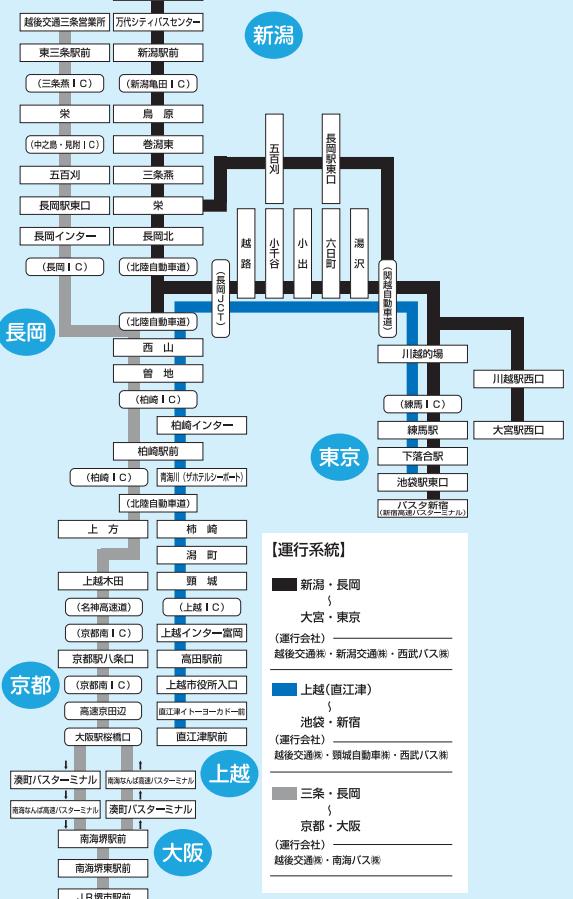

長岡駅東口路線図 (平成30年4月現在)

三條 県外高速バス系統図

県内高速バス系統図

※一部停留所を省略してあります。