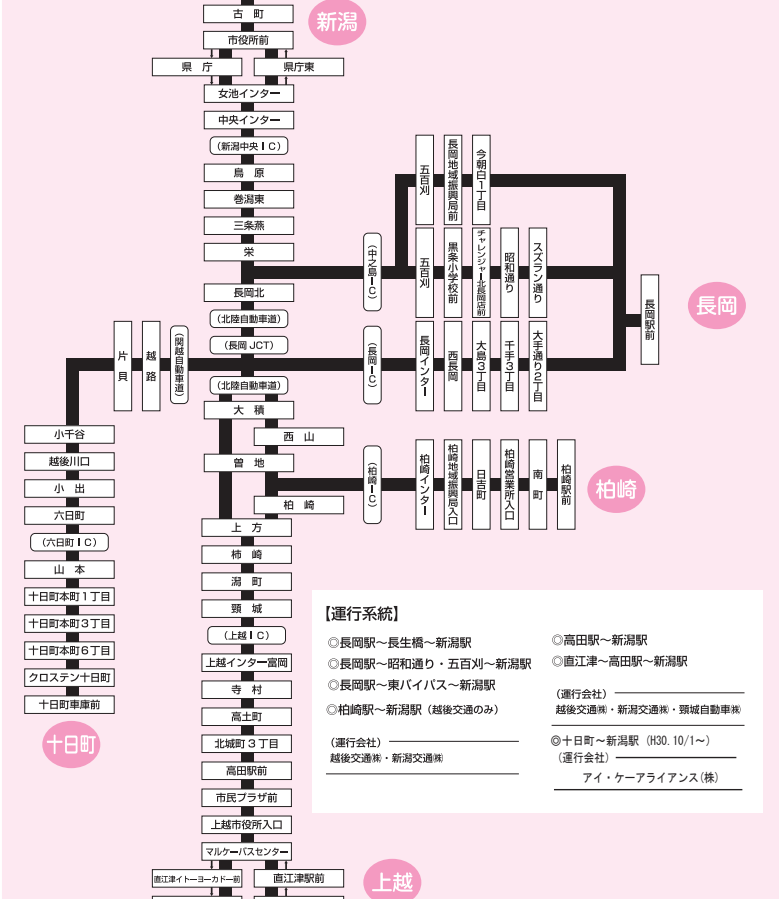

長岡駅東口路線図 (平成30年4月現在)

三條 県外高速バス系統図

県内高速バス系統図

※一部停留所を省略してあります。