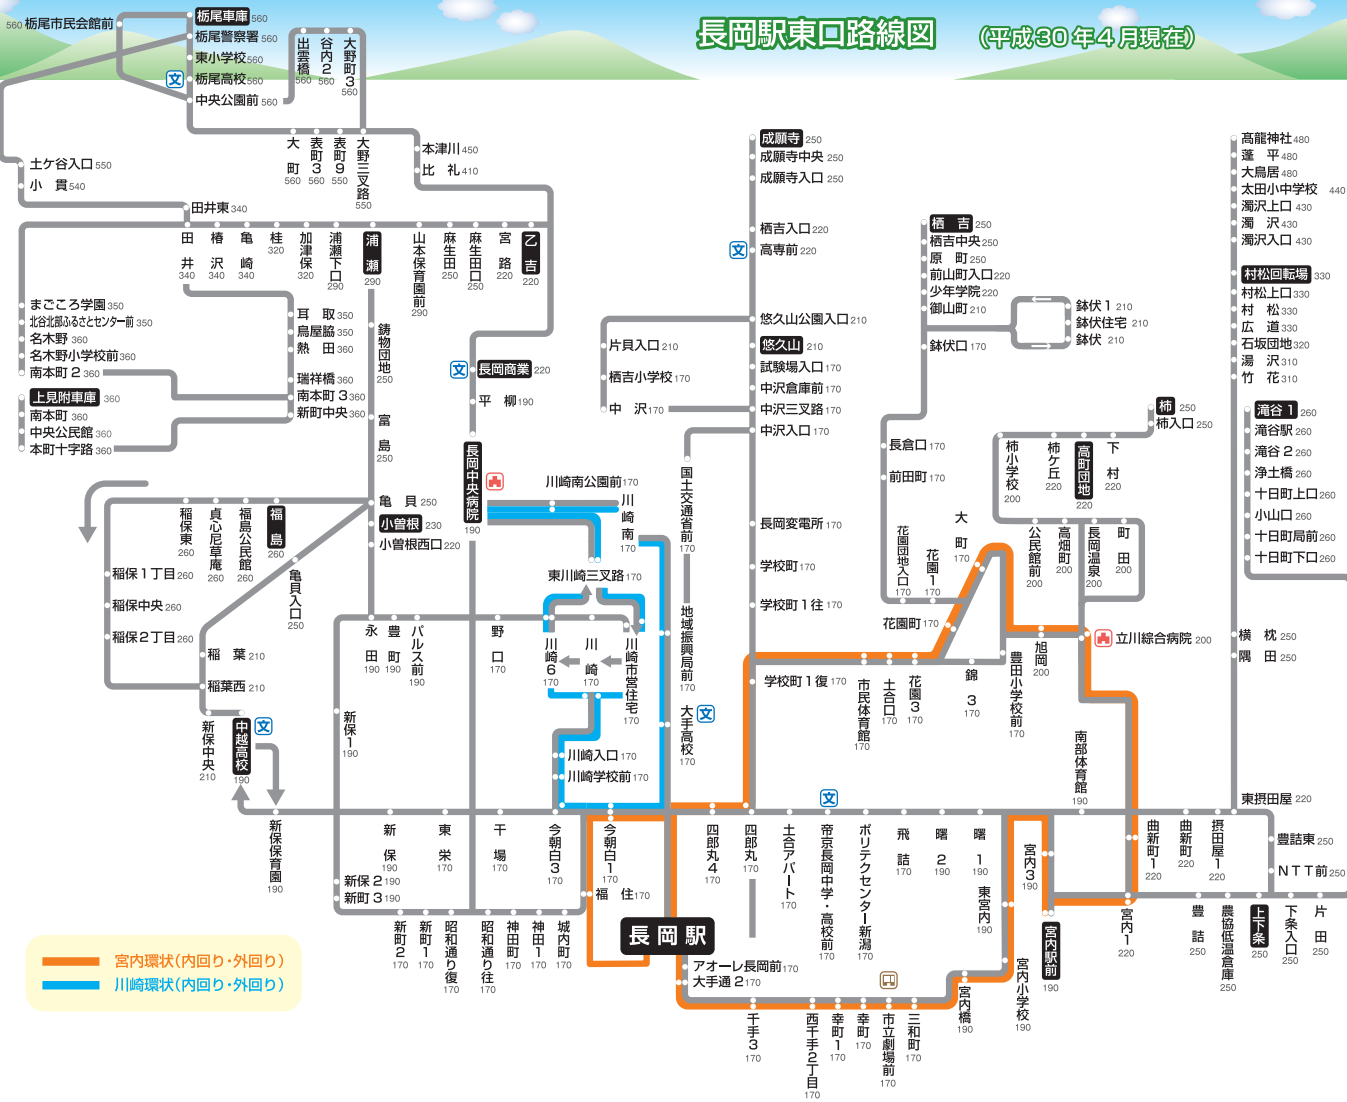

長岡駅東口路線図 (平成30年4月現在)

三條 県外高速バス系統図

県内高速バス系統図

※一部停留所を省略してあります。