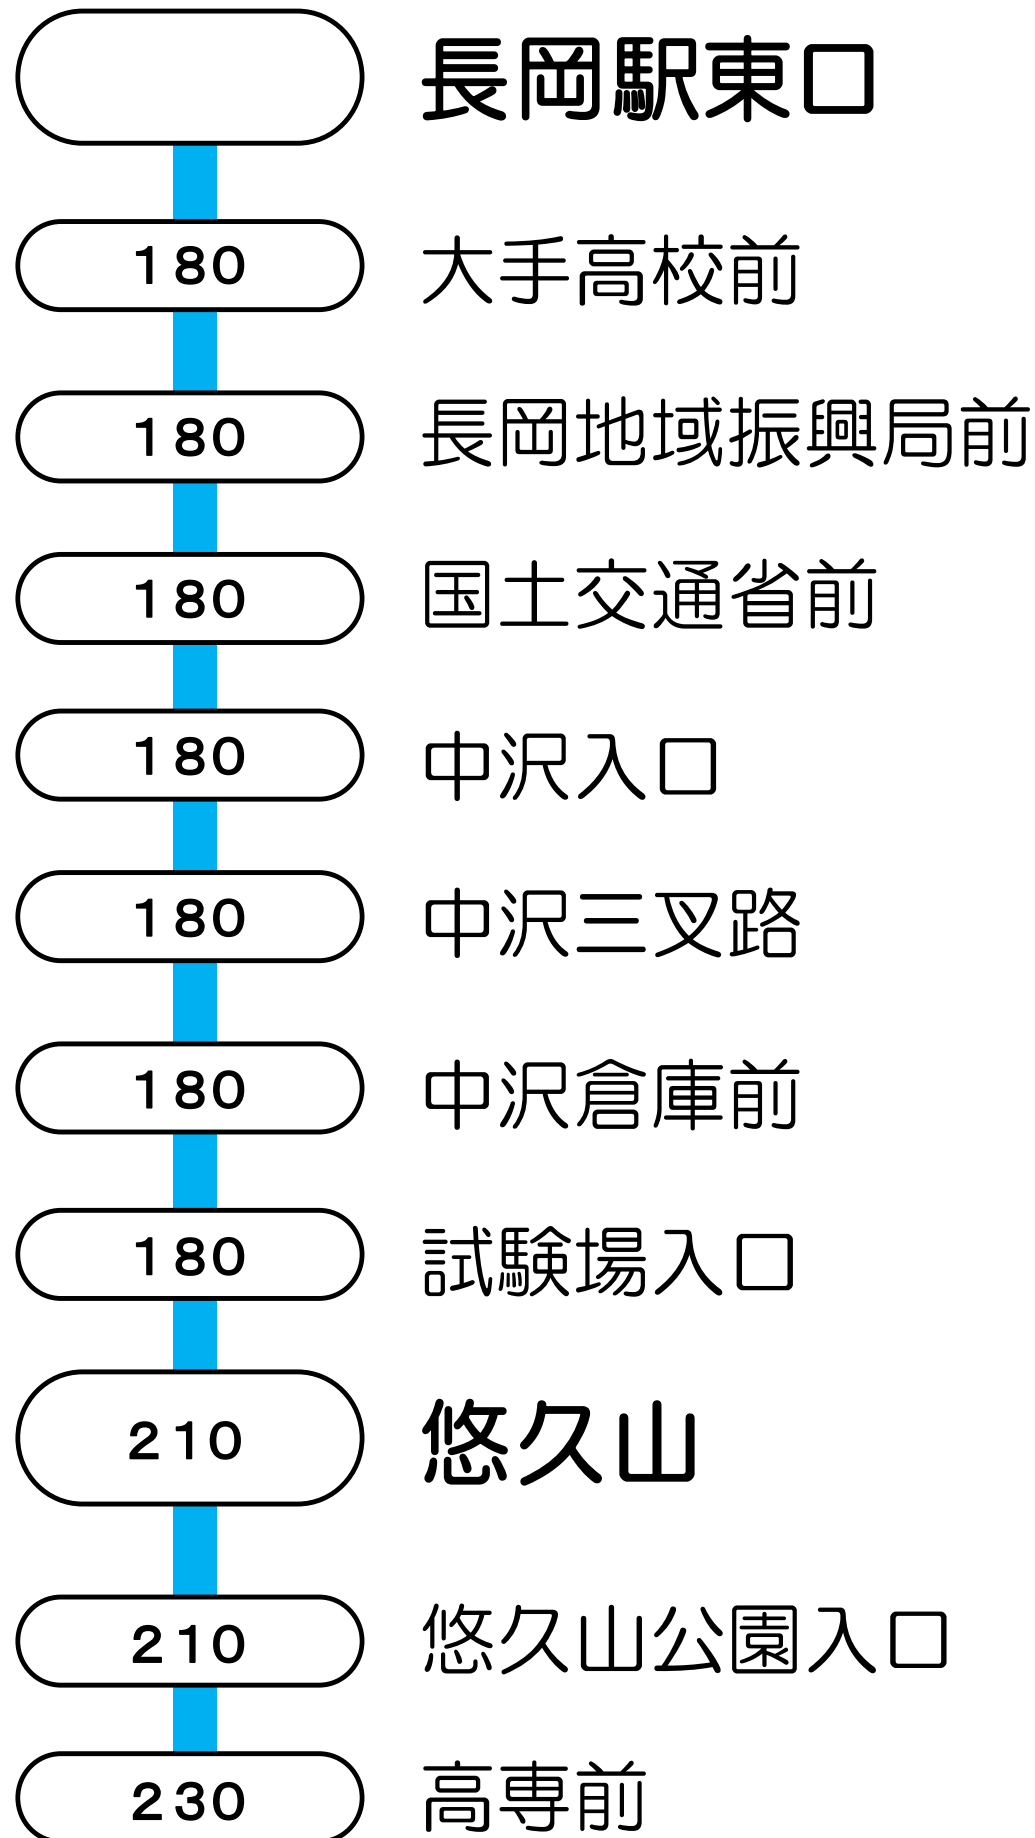

1 番線 出発便路線図

○の中の数字は長岡駅からの片道(大人)運賃となります。

長岡駅東口＝地域振興局＝悠久山＝成願寺 線

— 長岡駅東口～地域振興局～成願寺
— 長岡駅東口～地域振興局～悠久山

8番線出発便路線図

○の中の数字は長岡駅からの片道(大人)運賃となります。

長岡駅東口＝地域振興局＝悠久山＝高専前 線

— 長岡駅東口～地域振興局～高専前
※学校休校日は悠久山止め