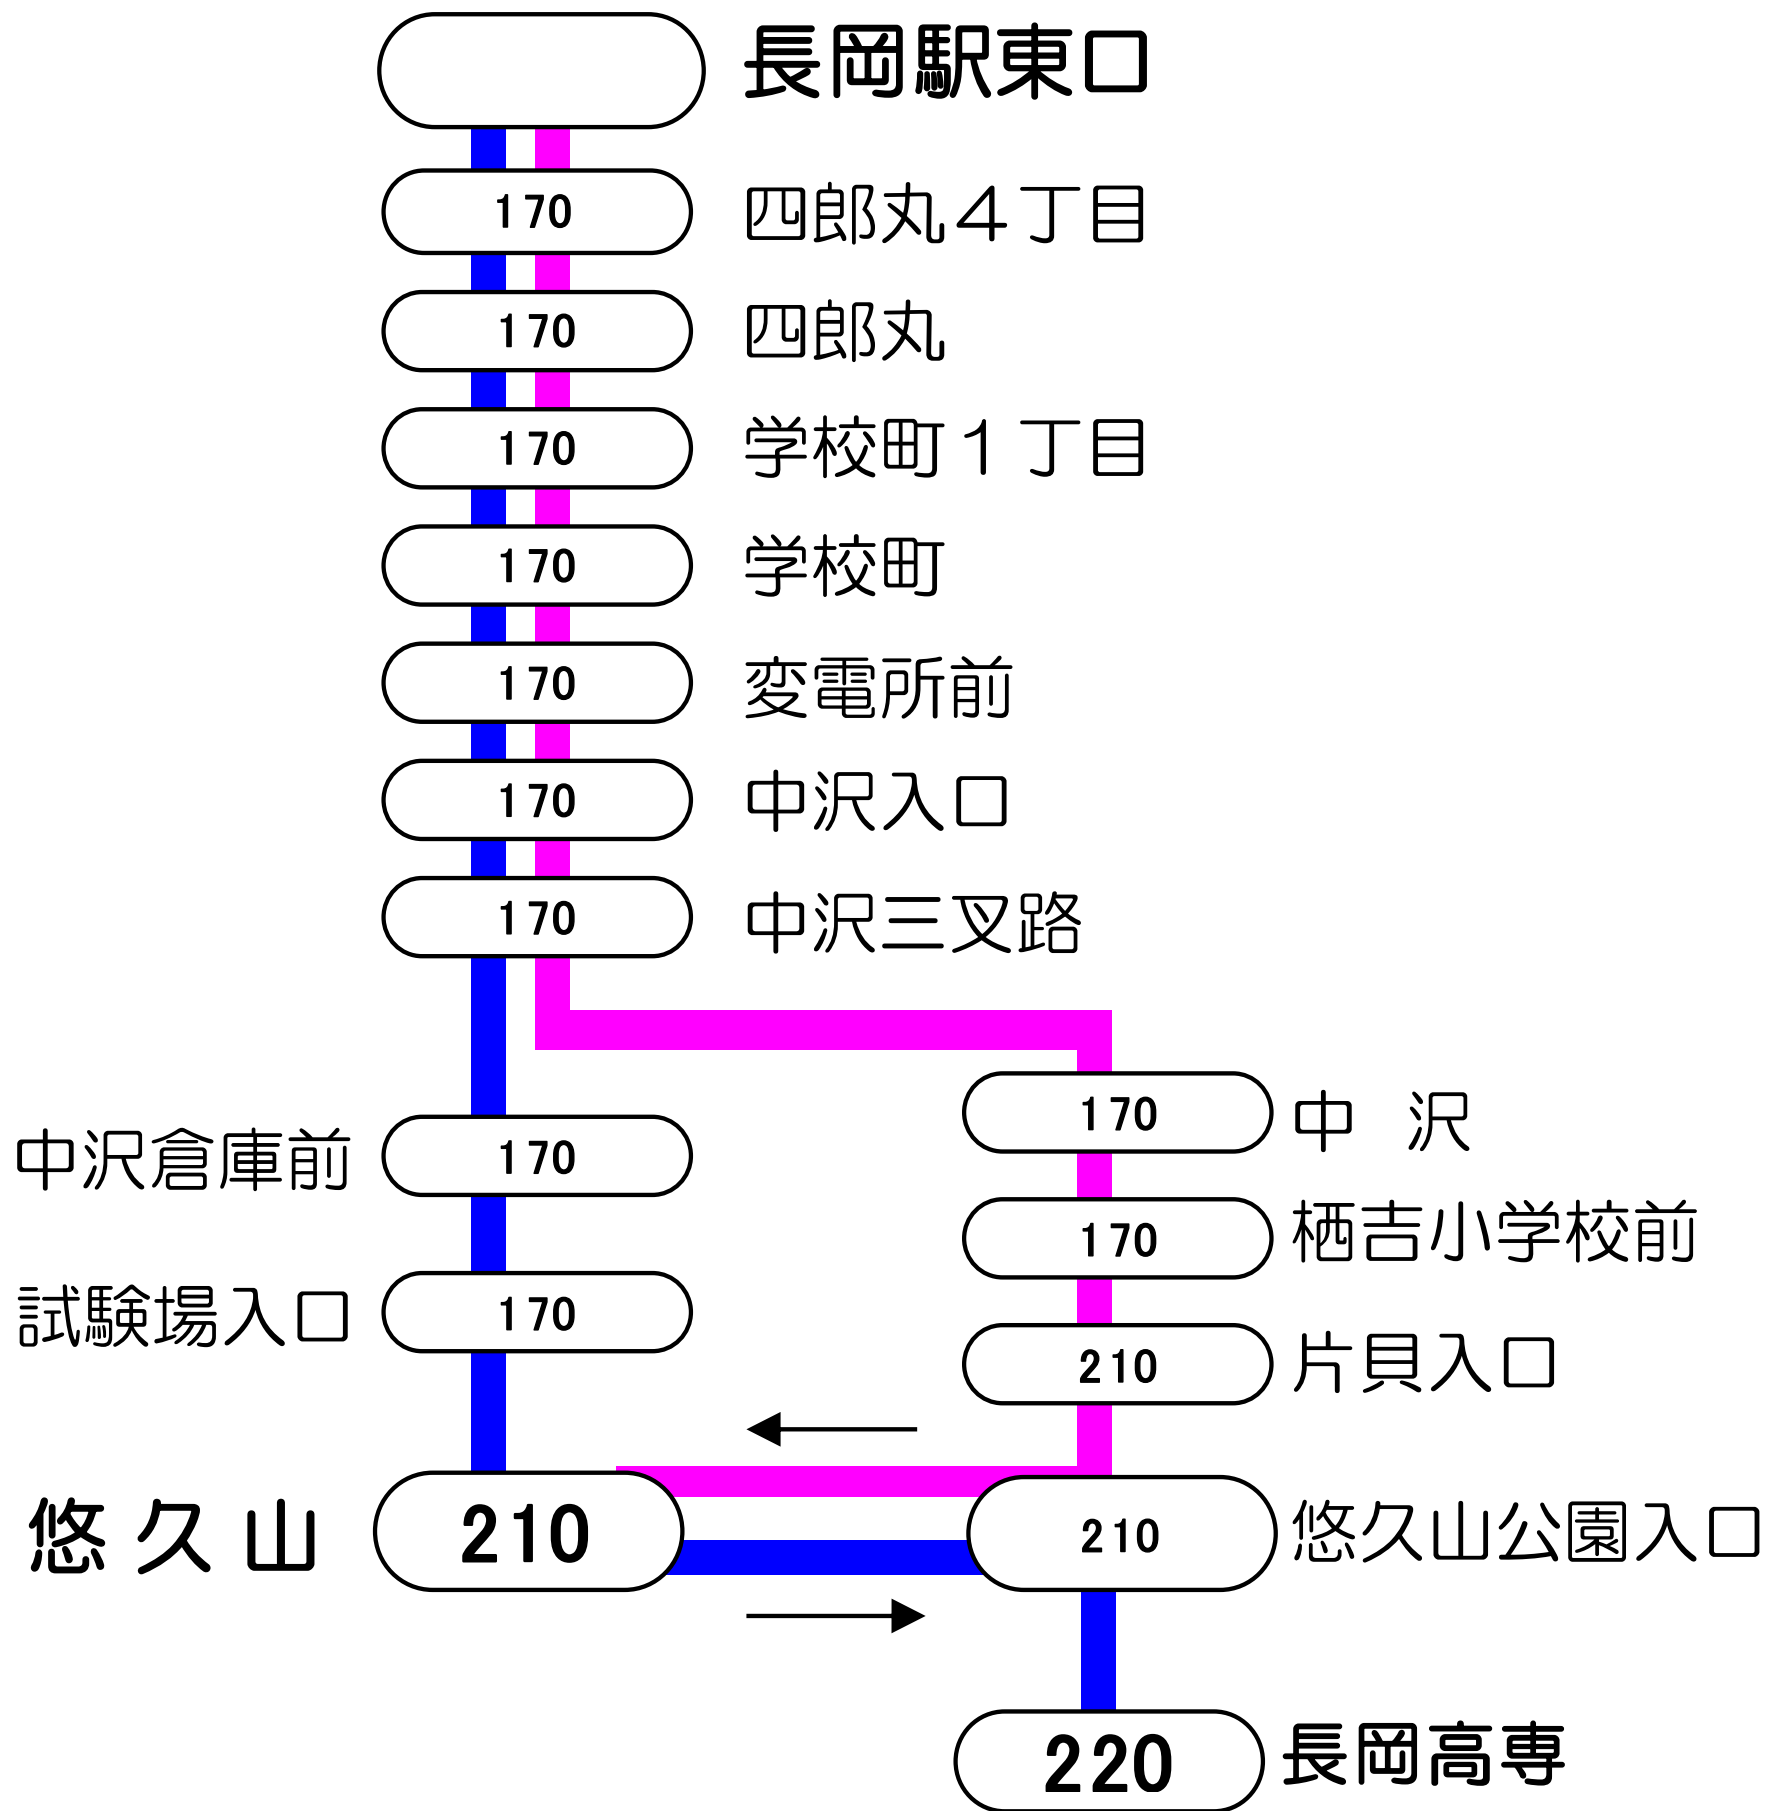

# 2番線出発便路線図

○の中の数字は長岡駅からの片道(大人)運賃となります。

## 長岡駅東口 = 悠久山線

<時刻表 **試** 高専便>

- 長岡駅東口～悠久山公園～悠久山
- 長岡駅東口～試験場～悠久山 (長岡高専)

★深夜バス★

長岡駅東口～悠久山公園～悠久山 線

●23:00発 深夜バスは運賃が異なります。  
運行日をご確認ください。