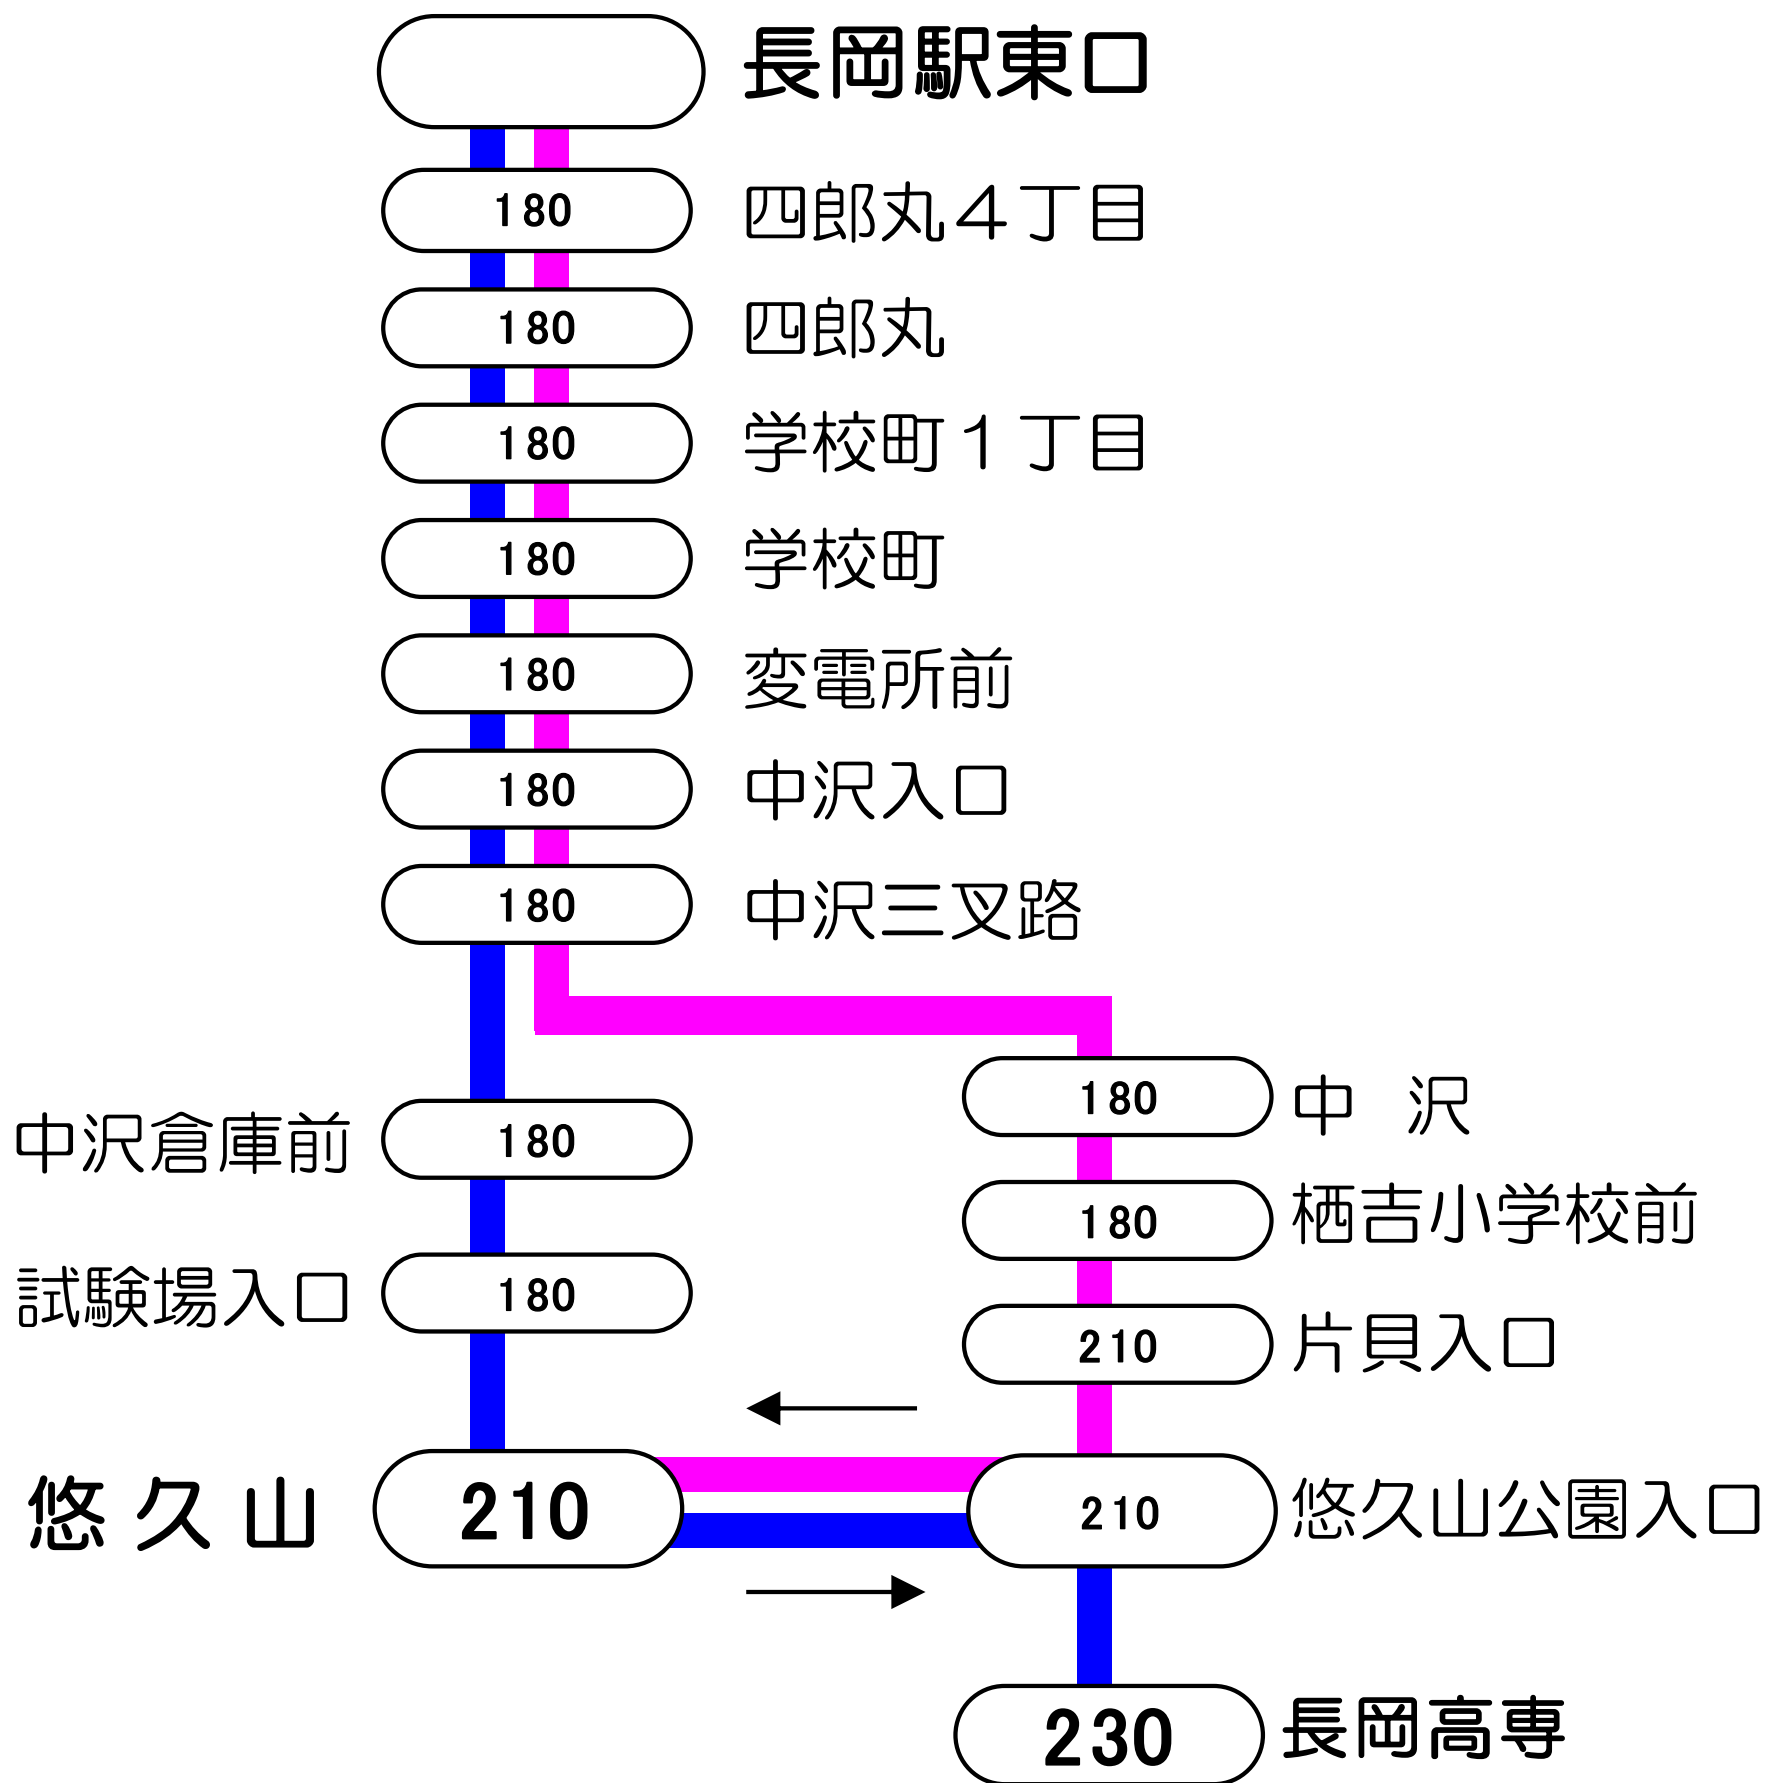

2番線出発便路線図

○の中の数字は長岡駅からの片道(大人)運賃となります。

長岡駅東口 = 悠久山線

<時刻表 **試** 高専便>

長岡駅東口～悠久山公園～悠久山

長岡駅東口～試験場～悠久山 (長岡高専)