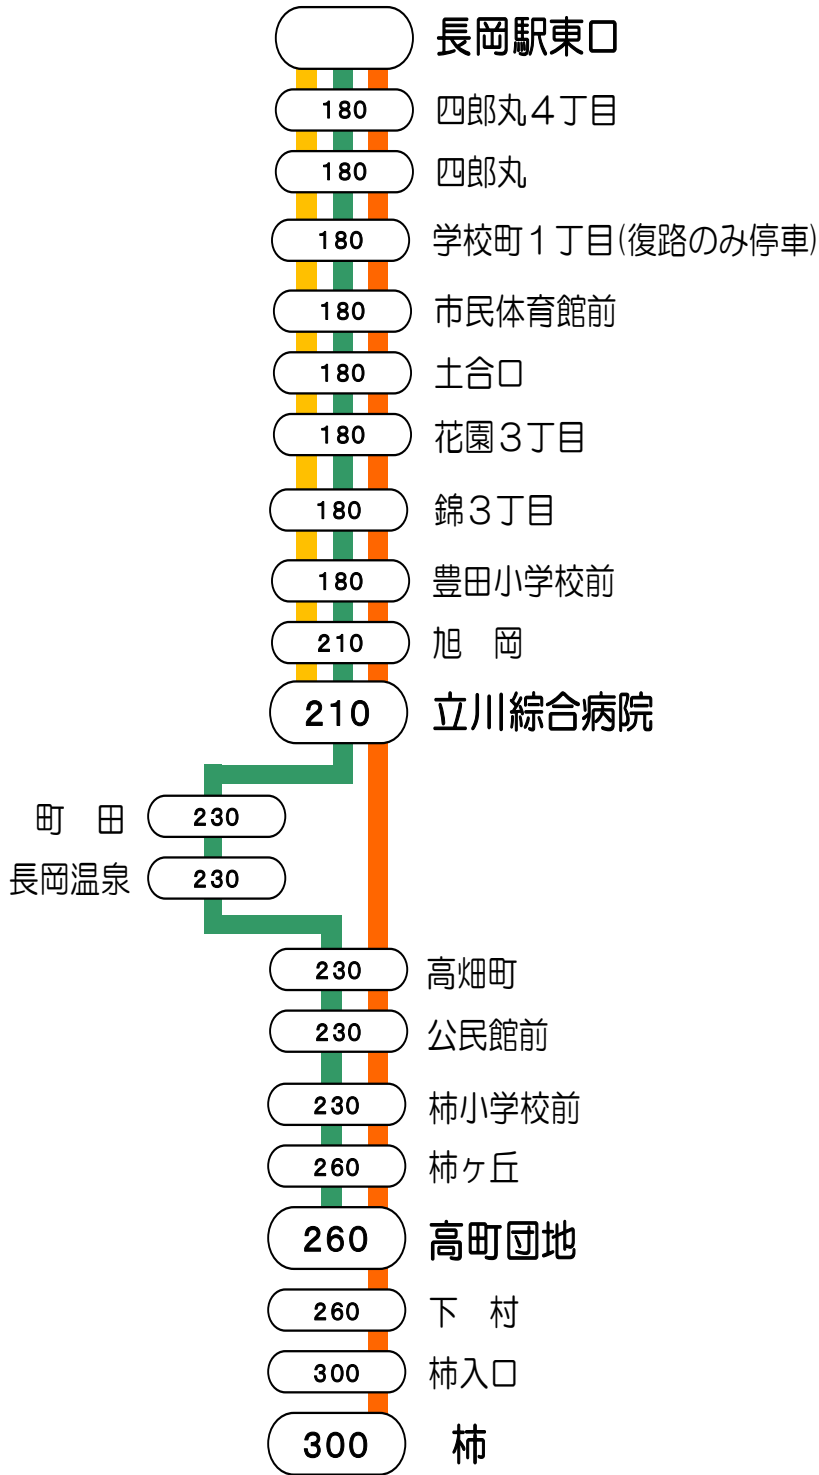

3 番 線 出 発 便 路 線 図

○の中の数字は長岡駅からの片道(大人)運賃となります。

長岡駅東口=立川病院・(長岡温泉)高町団地=柿 線

宮内環状線バス

東口③番線外回り・・・立川総合病院先回り

東口③番線内回り・・・市立劇場先回り

長岡駅東口～立川病院
 長岡駅東口～長岡温泉～高町団地
 長岡駅東口～高町団地～柿