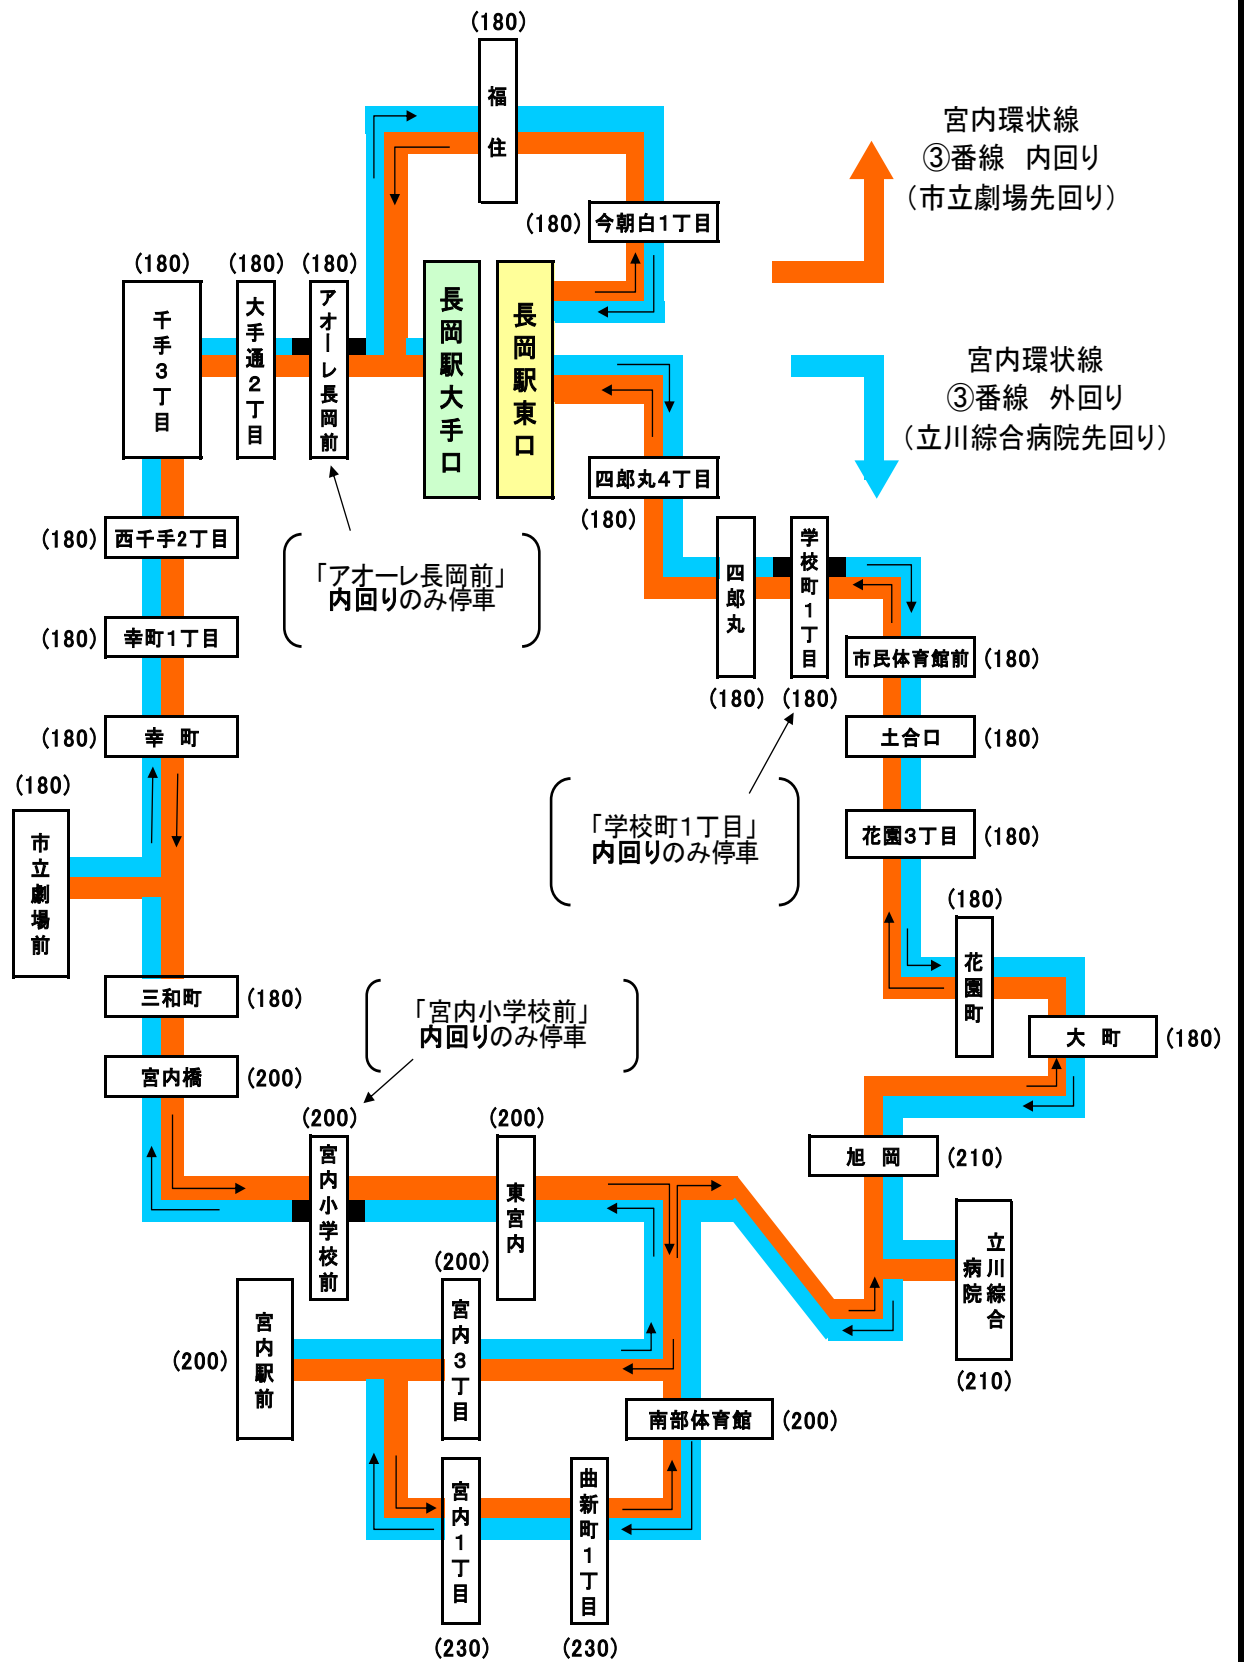

3 番 線 出 発 便 路 線 図

○の中の数字は長岡駅からの片道(大人)運賃となります。

長岡駅東口=立川病院・(長岡温泉)高町団地=柿 線

宮内環状線バス

東口③番線外回り・・・立川総合病院先回り

東口③番線内回り・・・市立劇場先回り

長岡駅東口～立川病院
 長岡駅東口～長岡温泉～高町団地
 長岡駅東口～高町団地～柿