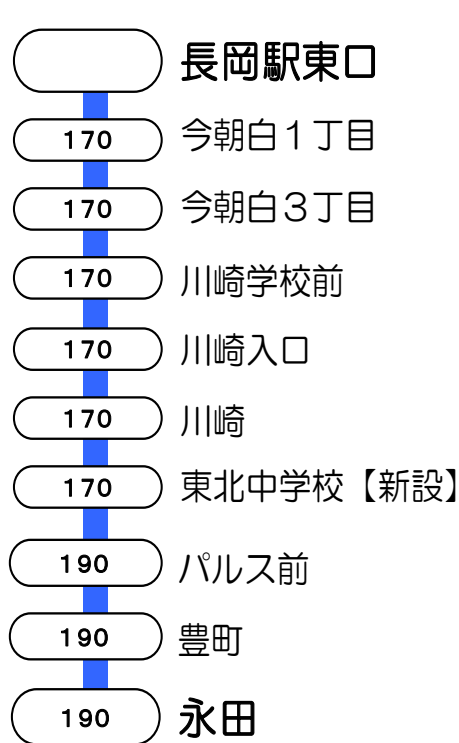

5番線出発便路線図

○の中の数字は長岡駅からの片道(大人)運賃となります。

長岡駅東口⇨浦瀬⇨上見附線「新町経由」

快速 長岡駅東口⇨干場・桑探峠⇨栃尾車庫線

快速 栃尾車庫⇨桑探峠・川崎⇨長岡駅東口線

快速 栃尾車庫⇨干場・桑探峠⇨宮内駅前線(長岡駅東口止め)

特急 長岡駅東口⇨栃尾車庫

長岡駅東口⇨川崎⇨永田線

長岡駅東口⇨干場⇨東栄⇨福島・稲保線