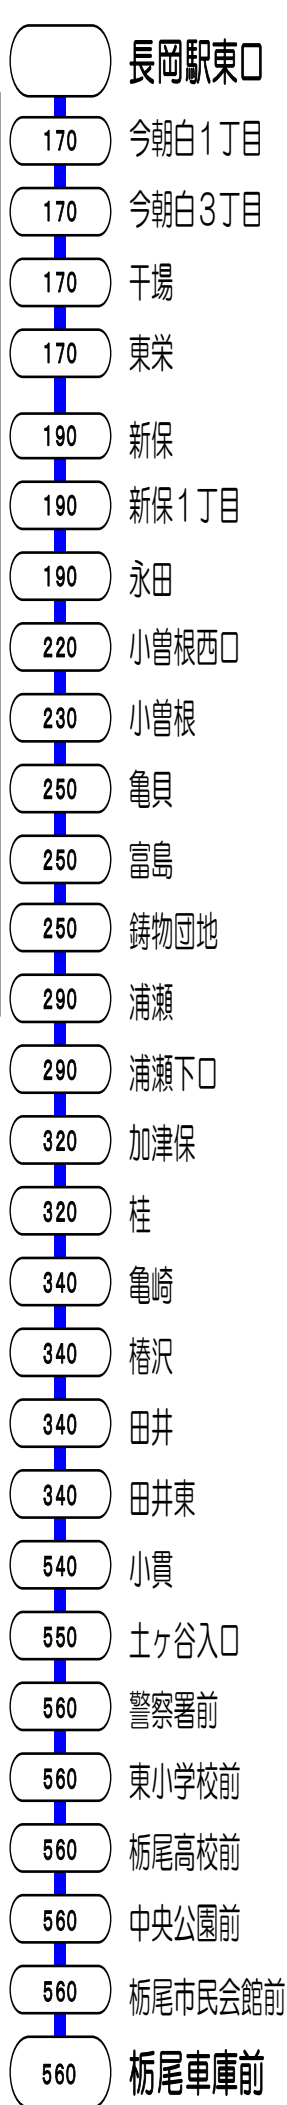

5番線出発便路線図

○の中の数字は長岡駅からの片道(大人)運賃となります。

長岡駅東口⇨浦瀬⇨上見附線「新町経由」

快速 長岡駅東口⇨干場・桑探峠⇨栃尾車庫線

快速 栃尾車庫⇨桑探峠・川崎⇨長岡駅東口線

快速 栃尾車庫⇨干場・桑探峠⇨宮内駅前線(長岡駅東口止め)

特急 長岡駅東口⇨栃尾車庫

長岡駅東口⇨川崎⇨永田線

長岡駅東口⇨干場⇨東栄⇨福島・稲保線