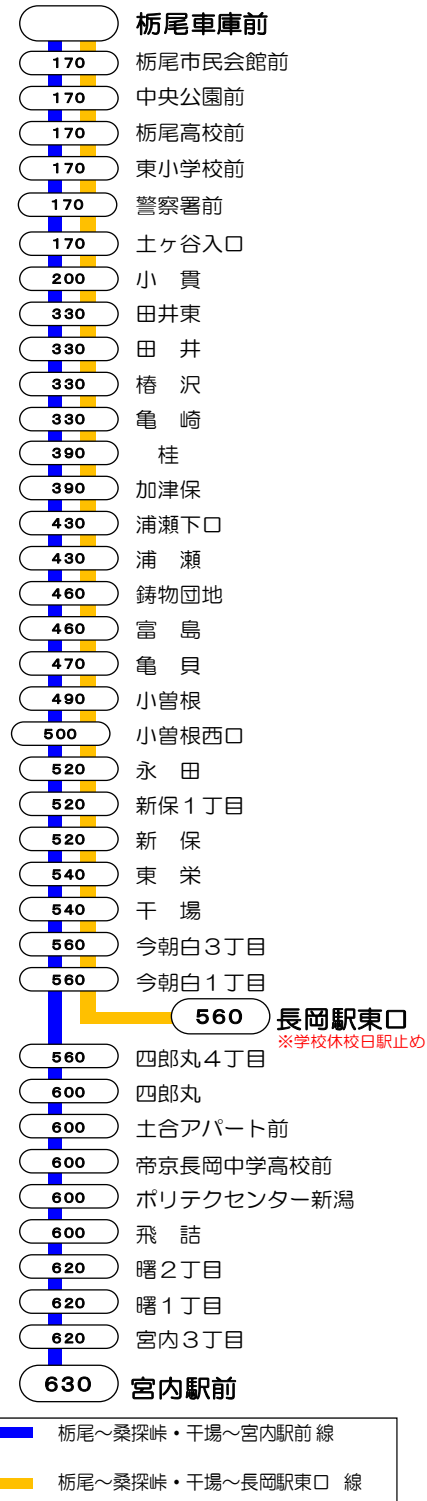

5番線出発便路線図

○の中の数字は長岡駅からの片道(大人)運賃となります。

長岡駅東口⇨浦瀬⇨上見附線「新町経由」

快速 長岡駅東口⇨干場・桑探峠⇨栃尾車庫線

快速 栃尾車庫⇨桑探峠・川崎⇨長岡駅東口線

快速 栃尾車庫⇨干場・桑探峠⇨宮内駅前線(長岡駅東口止め)

特急 長岡駅東口⇨栃尾車庫

長岡駅東口⇨川崎⇨永田線

長岡駅東口⇨干場⇨東栄⇨福島・稲保線