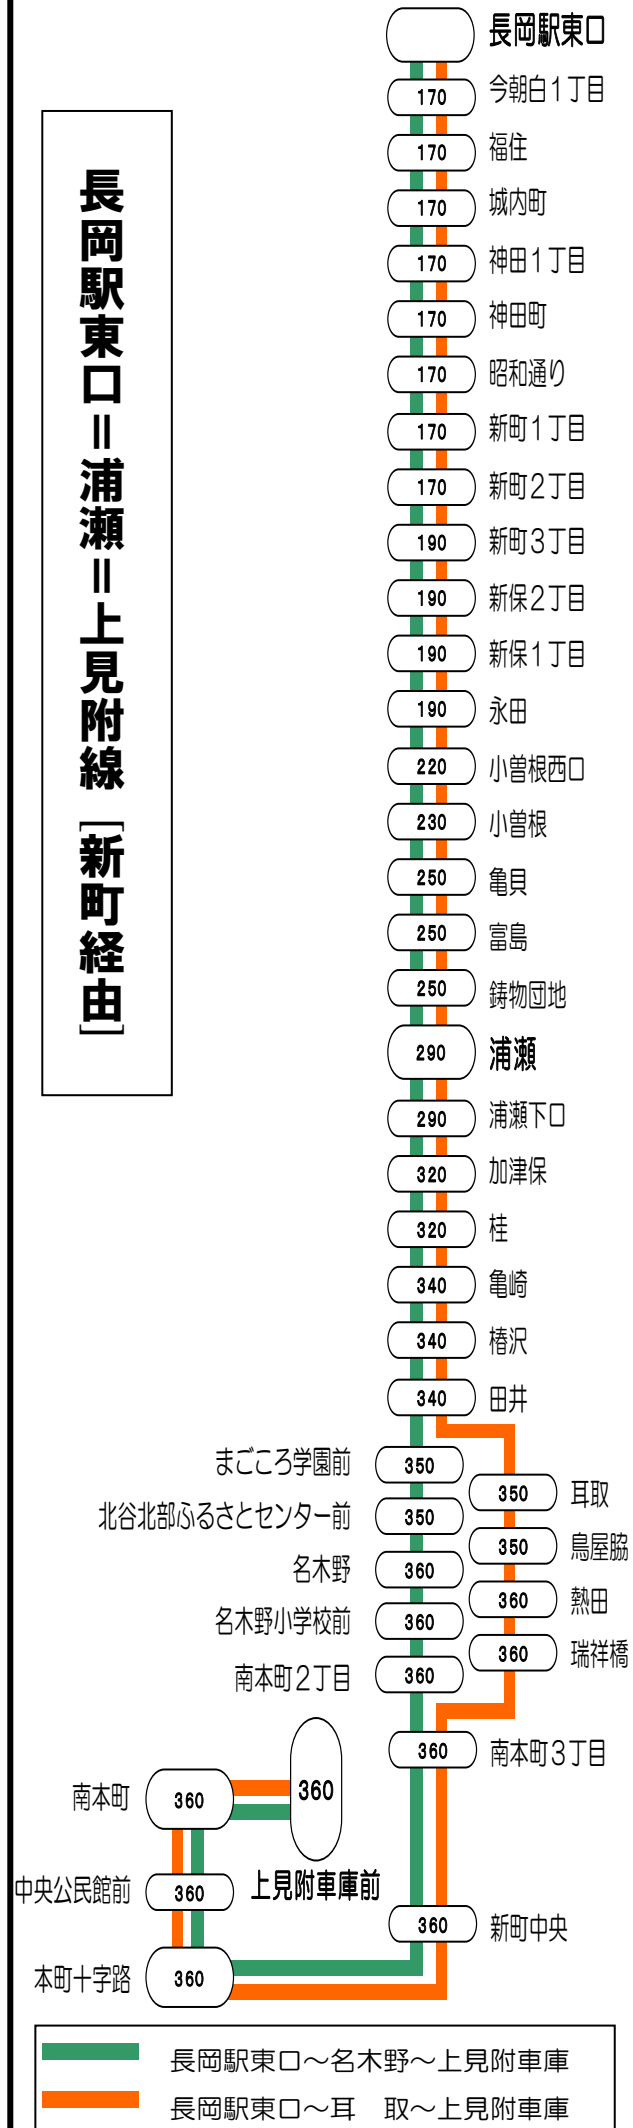

5番線出発便路線図

○の中の数字は長岡駅からの片道(大人)運賃となります。

長岡駅東口⇨浦瀬⇨上見附線「新町経由」

快速 長岡駅東口⇨干場・桑探峠⇨栃尾車庫線

快速 栃尾車庫⇨桑探峠・川崎⇨長岡駅東口線

快速 栃尾車庫⇨干場・桑探峠⇨宮内駅前線(長岡駅東口止め)

特急 長岡駅東口⇨栃尾車庫

長岡駅東口⇨川崎⇨永田線

長岡駅東口⇨干場⇨東栄⇨福島・稲保線