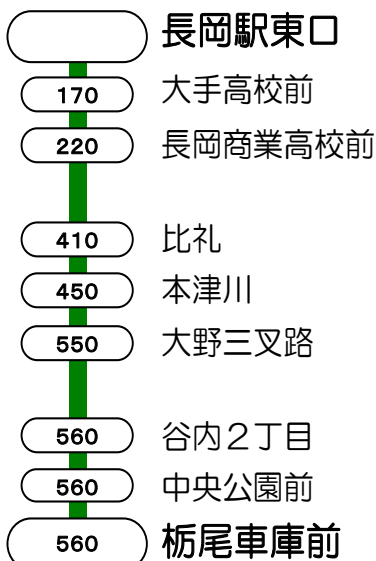

5番線出発便路線図

○の中の数字は長岡駅からの片道(大人)運賃となります。

長岡駅東口⇨浦瀬⇨上見附線「新町経由」

快速 長岡駅東口⇨干場・桑探峠⇨栃尾車庫線

快速 栃尾車庫⇨桑探峠・川崎⇨長岡駅東口線

快速 栃尾車庫⇨干場・桑探峠⇨宮内駅前線(長岡駅東口止め)

特急 長岡駅東口⇨栃尾車庫

長岡駅東口⇨川崎⇨永田線

長岡駅東口⇨干場⇨東栄⇨福島・稲保線