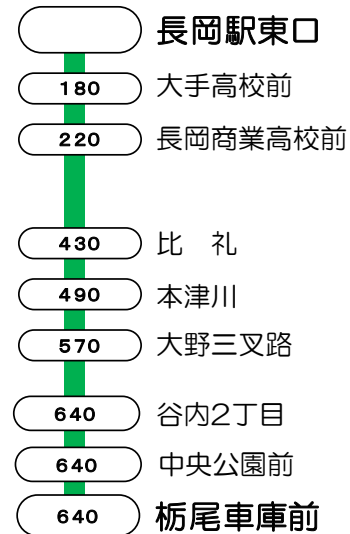

5番線出発便路線図

○の中の数字は長岡駅からの片道(大人)運賃となります。

長岡駅東口⇨浦瀬⇨上見附車庫前 線 [新町経由]

長岡駅東口⇨干場⇨東栄⇨福島・稲保 線

快速 長岡駅東口⇨干場・桑探峠⇨栃尾車庫前 線

長岡駅東口⇨川崎⇨永田 線

特急 長岡駅東口⇨栃尾車庫前 線

浦瀬⇨川崎⇨長岡駅東口 線