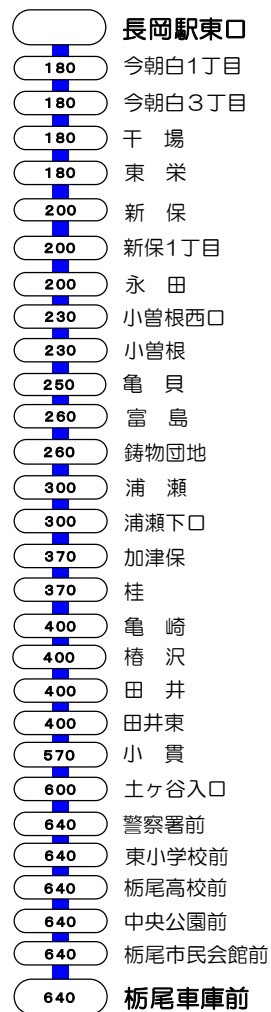

5番線出発便路線図

○の中の数字は長岡駅からの片道(大人)運賃となります。

長岡駅東口⇨浦瀬⇨上見附車庫前 線 [新町経由]

長岡駅東口⇨干場⇨東栄⇨福島・稲保 線

快速 長岡駅東口⇨干場・桑探峠⇨栃尾車庫前 線

長岡駅東口⇨川崎⇨永田 線

特急 長岡駅東口⇨栃尾車庫前 線

浦瀬⇨川崎⇨長岡駅東口 線