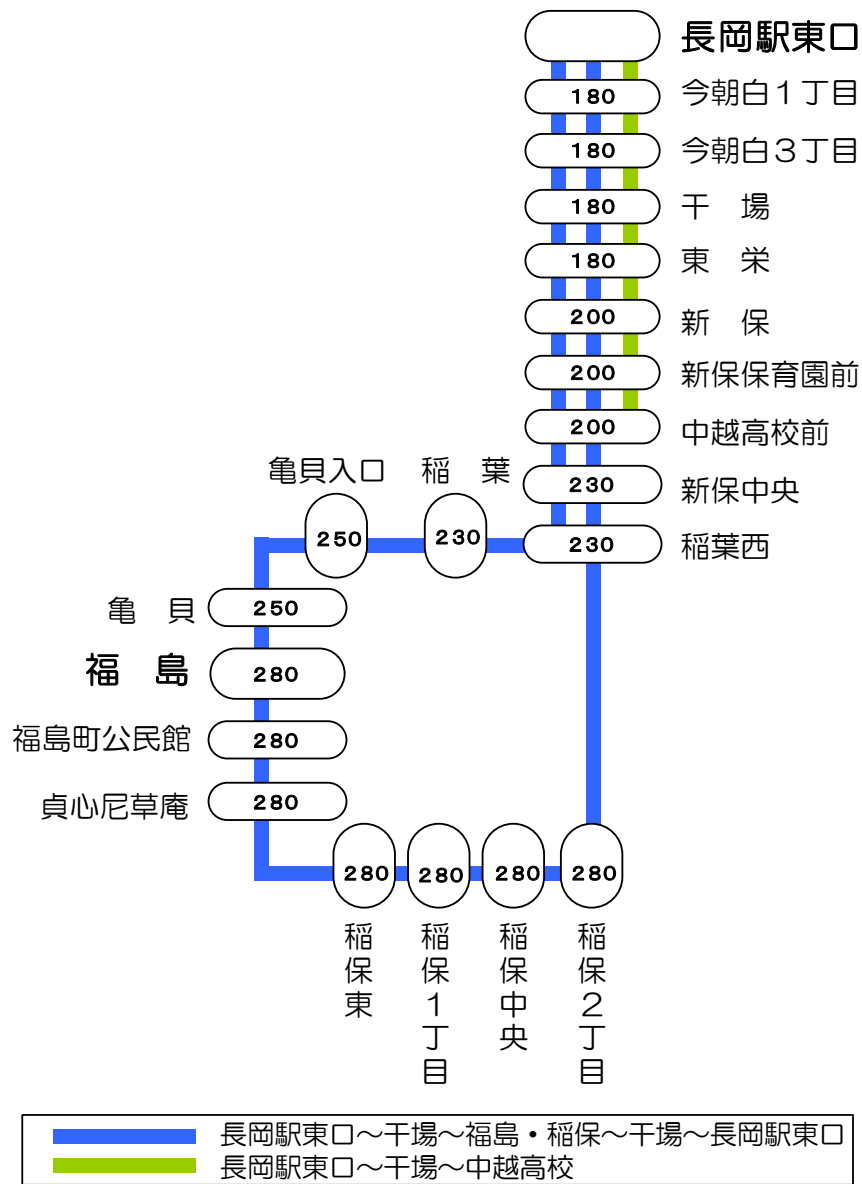

5番線出発便路線図

○の中の数字は長岡駅からの片道(大人)運賃となります。

長岡駅東口⇨浦瀬⇨上見附車庫前 線 [新町経由]

長岡駅東口⇨干場⇨東栄⇨福島・稲保 線

快速 長岡駅東口⇨干場・桑探峠⇨栃尾車庫前 線

長岡駅東口⇨川崎⇨永田 線

特急 長岡駅東口⇨栃尾車庫前 線

浦瀬⇨川崎⇨長岡駅東口 線