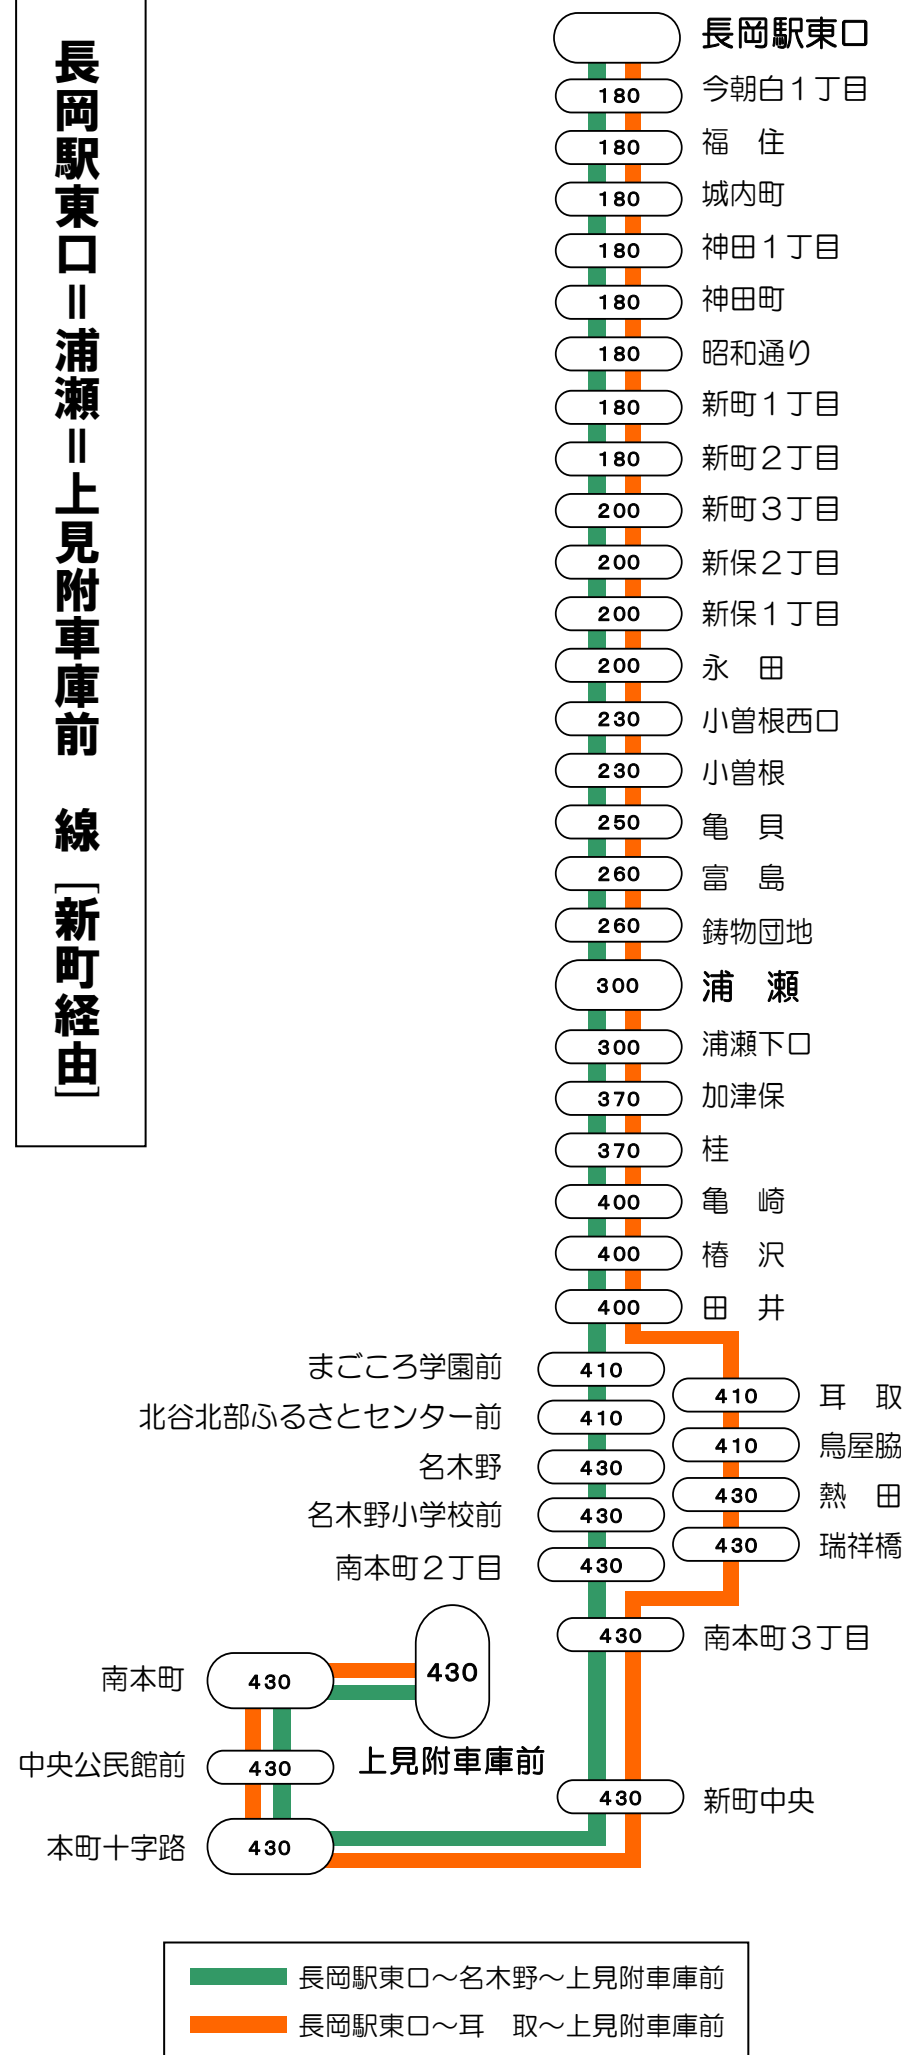

5番線出発便路線図

○の中の数字は長岡駅からの片道(大人)運賃となります。

長岡駅東口⇨浦瀬⇨上見附車庫前 線 [新町経由]

長岡駅東口⇨干場⇨東栄⇨福島・稲保 線

快速 長岡駅東口⇨干場・桑探峠⇨栃尾車庫前 線

長岡駅東口⇨川崎⇨永田 線

特急 長岡駅東口⇨栃尾車庫前 線

浦瀬⇨川崎⇨長岡駅東口 線