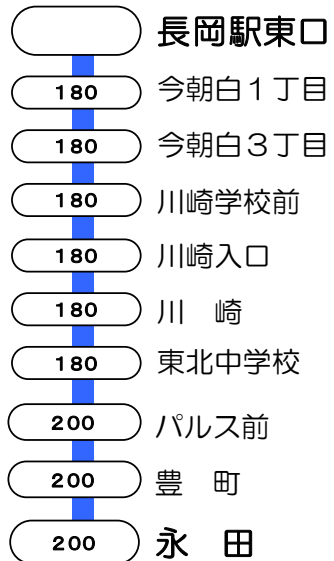

5番線出発便路線図

○の中の数字は長岡駅からの片道(大人)運賃となります。

長岡駅東口⇨浦瀬⇨上見附車庫前 線 [新町経由]

長岡駅東口⇨干場⇨東栄⇨福島・稲保 線

快速 長岡駅東口⇨干場・桑探峠⇨栃尾車庫前 線

長岡駅東口⇨川崎⇨永田 線

特急 長岡駅東口⇨栃尾車庫前 線

浦瀬⇨川崎⇨長岡駅東口 線