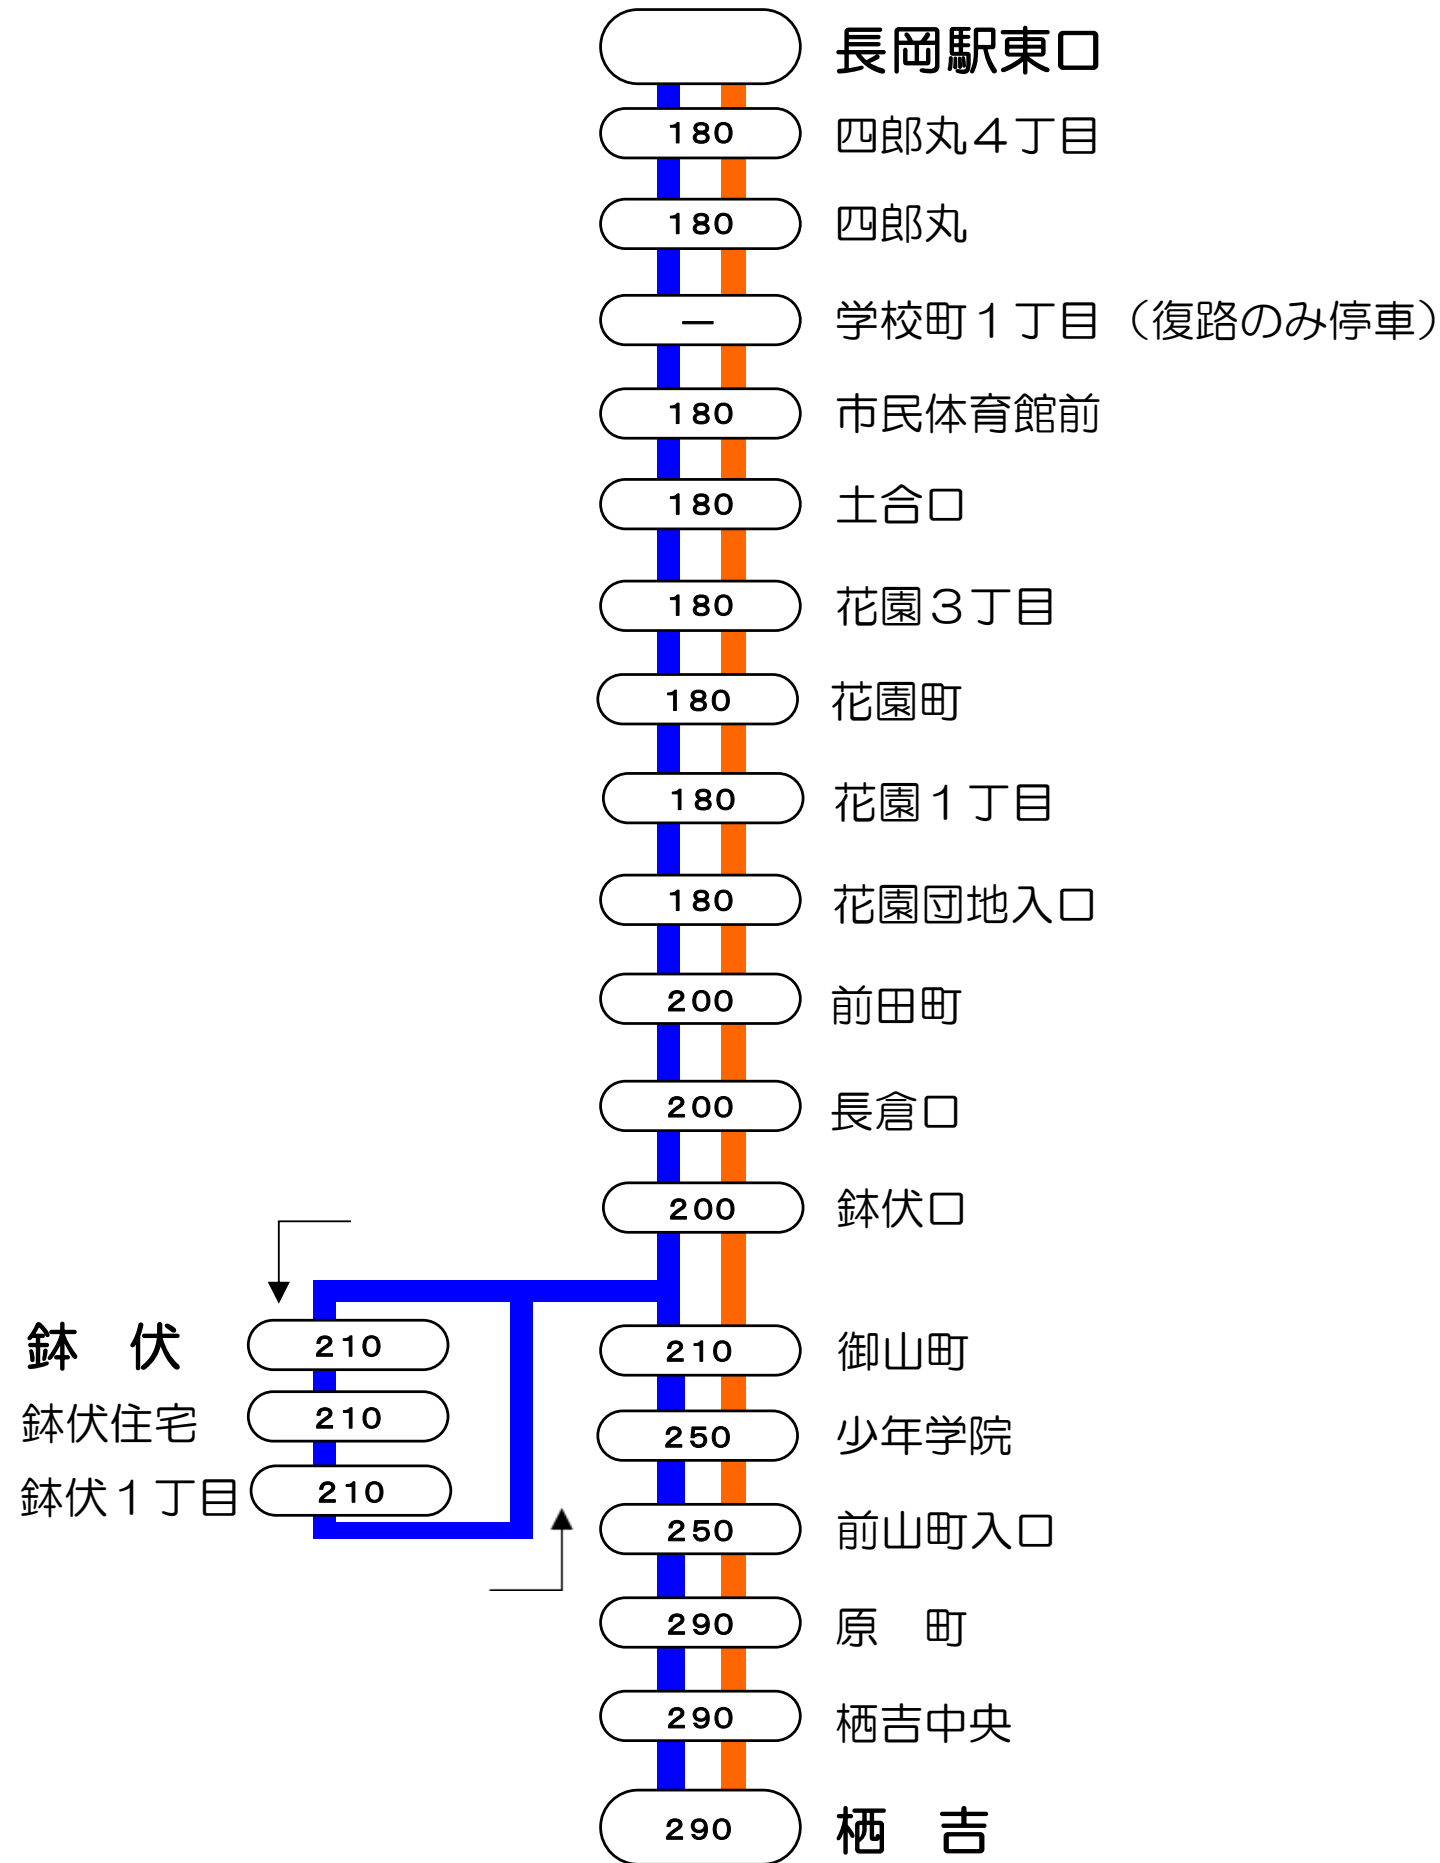

6番線出発便路線図

○の中の数字は長岡駅からの片道(大人)運賃となります。

長岡駅東口⇨花園⇨長倉⇨鉢伏・栖吉線

— 長岡駅東口～花園団地～栖吉
— 長岡駅東口～花園団地～鉢伏～栖吉