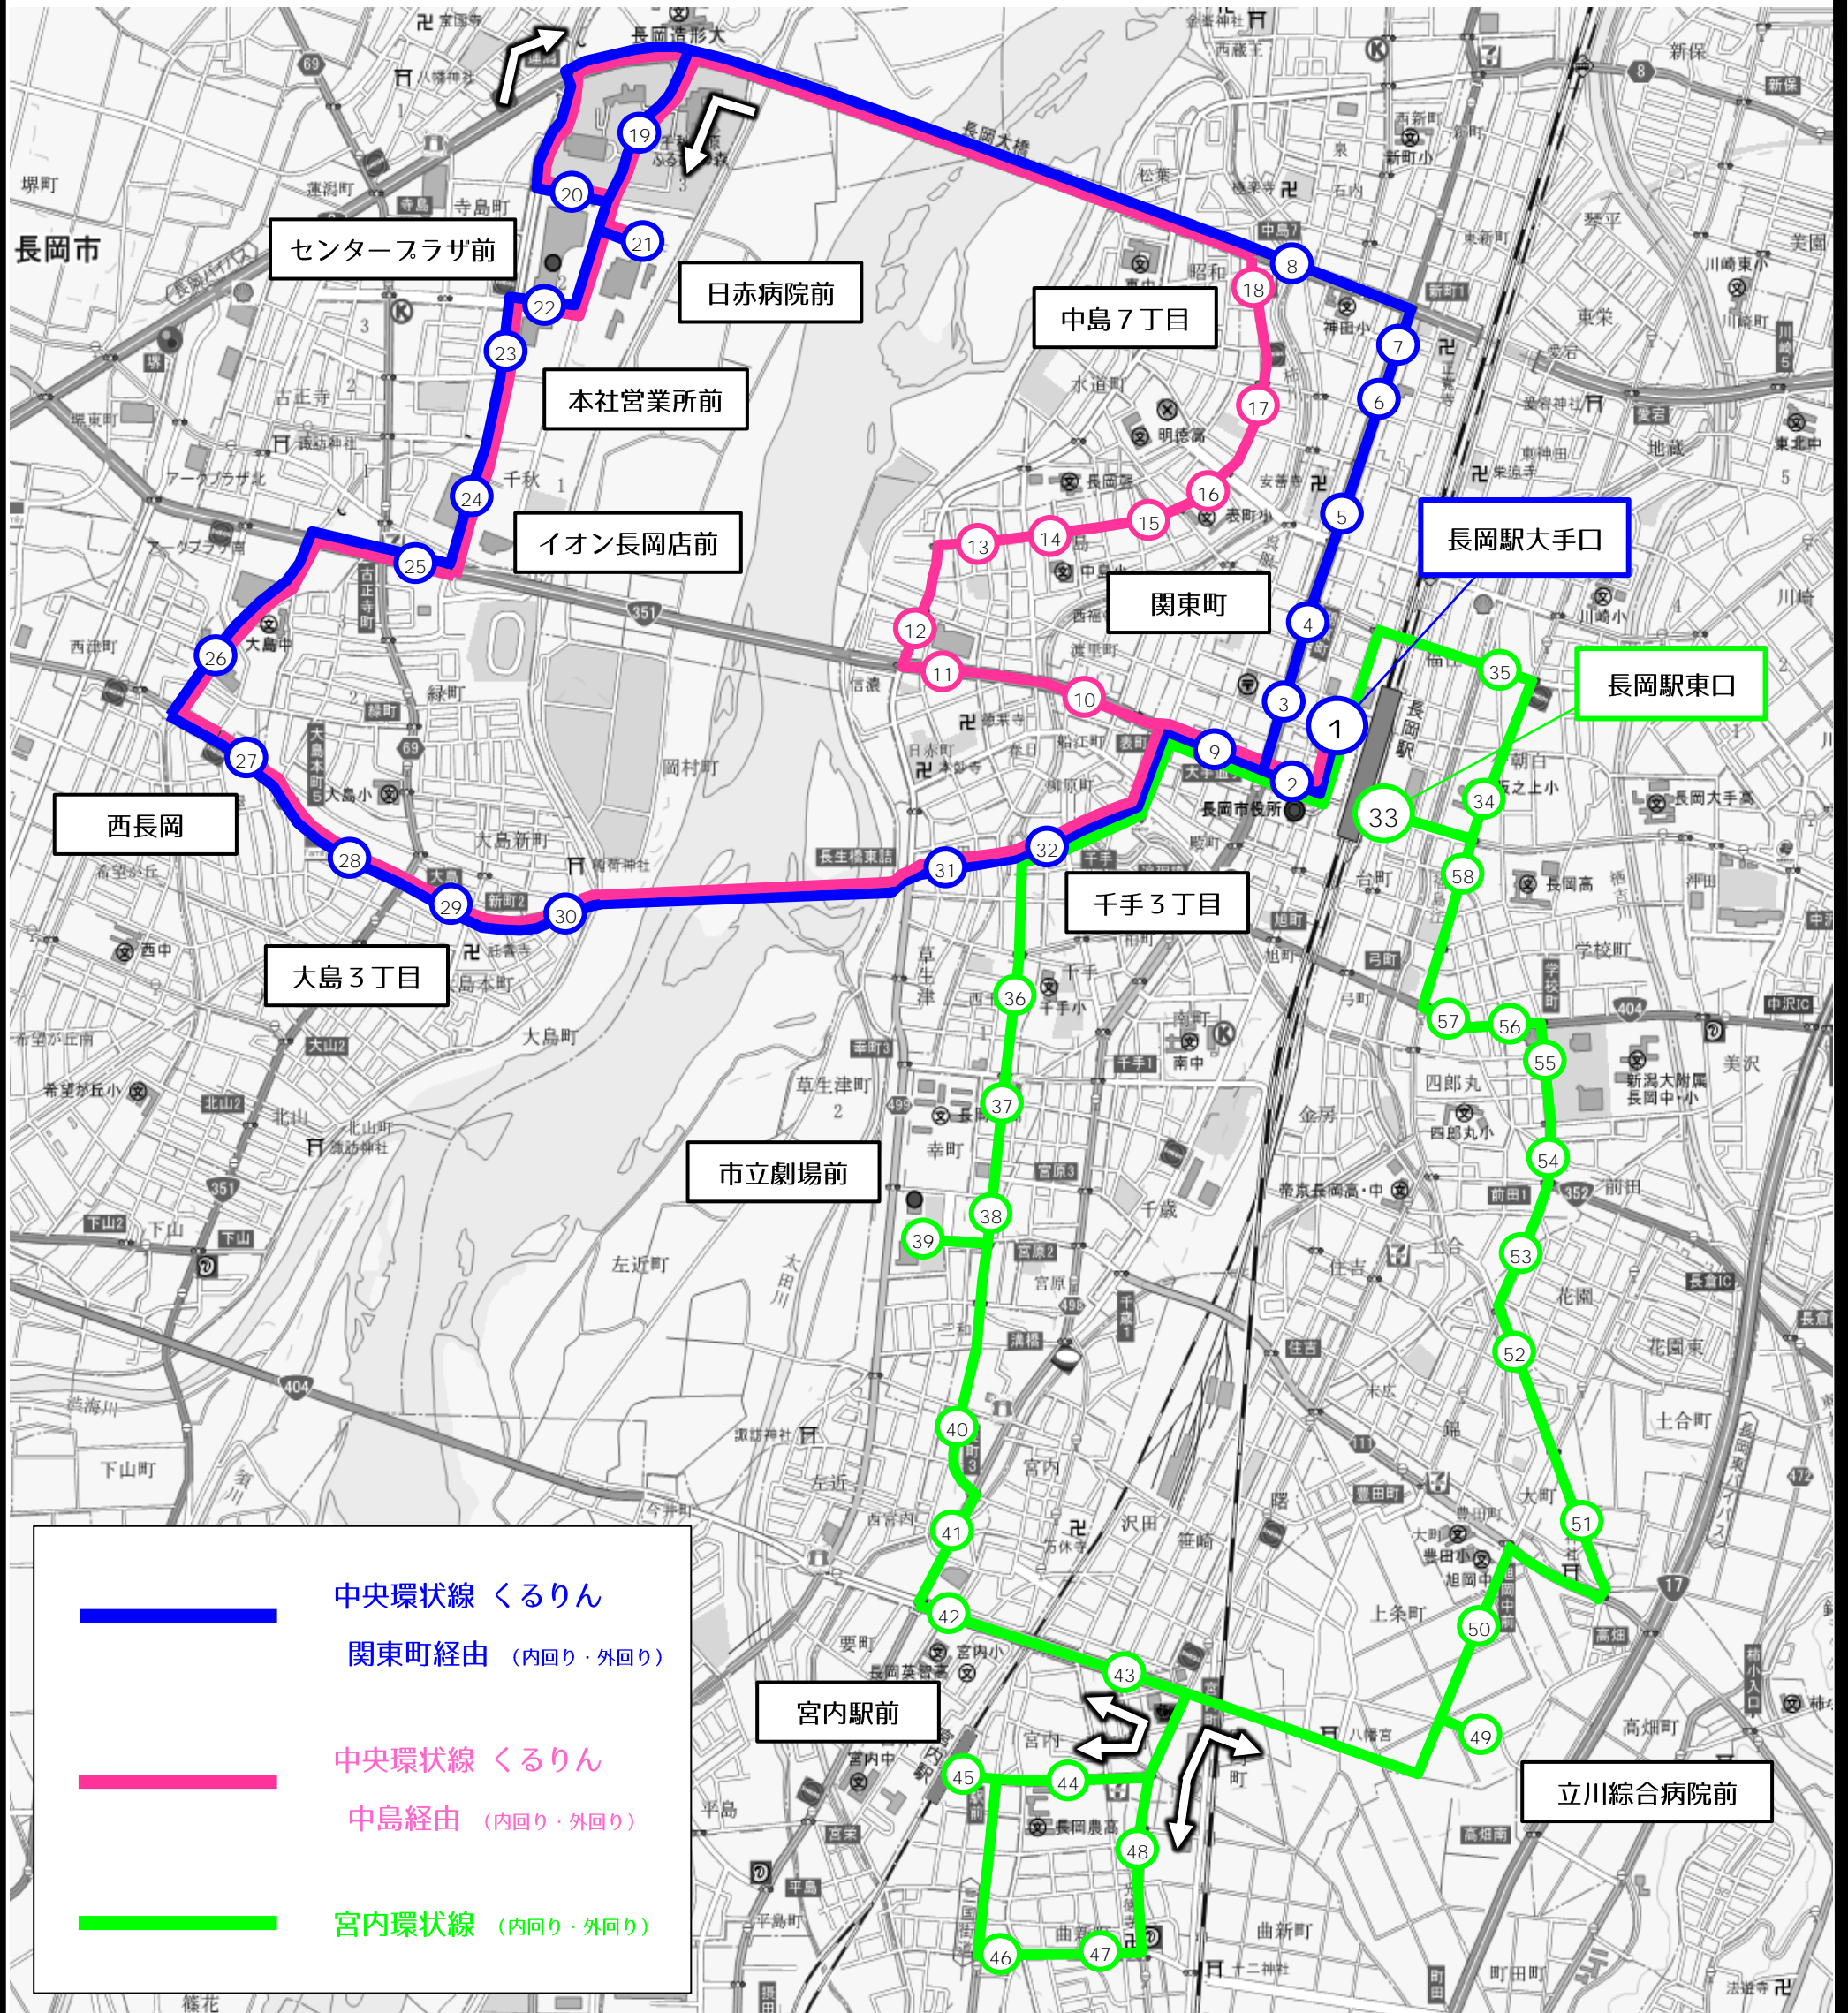

中央環状線 ぐるりん

宮内環状線 時刻表

令和6年4月1日改正

◆ 運行路線図 ◆

中央環状線 ぐるりん
 関東町経由 (内回り・外回り)

中央環状線 ぐるりん
 中島経由 (内回り・外回り)

宮内環状線 (内回り・外回り)

全便ノンステップバス（車イス対応車）にて運行いたします。
 但し、車両運用の都合によりツーステップバスでの運行となる場合がありますのでご了承ください。

時刻表は裏面をご覧ください。

○ 中央環状線（ぐるりん）は、ICカードが使えます

ご利用可能なICカード Suica・PASMO・Kitaca・TOICA・manaca・ICOCA・PiTaPa・SUGOCA・nimoca・はやかけん・りゅーと
 ICカードがご利用可能な路線は中央環状線のみです。（同じ区間でも他の路線ではご利用できません）

越後交通(株)
 バスの運行情報がスマートフォン
 等で確認できます。
<https://ekinfo.p-kit.com/>