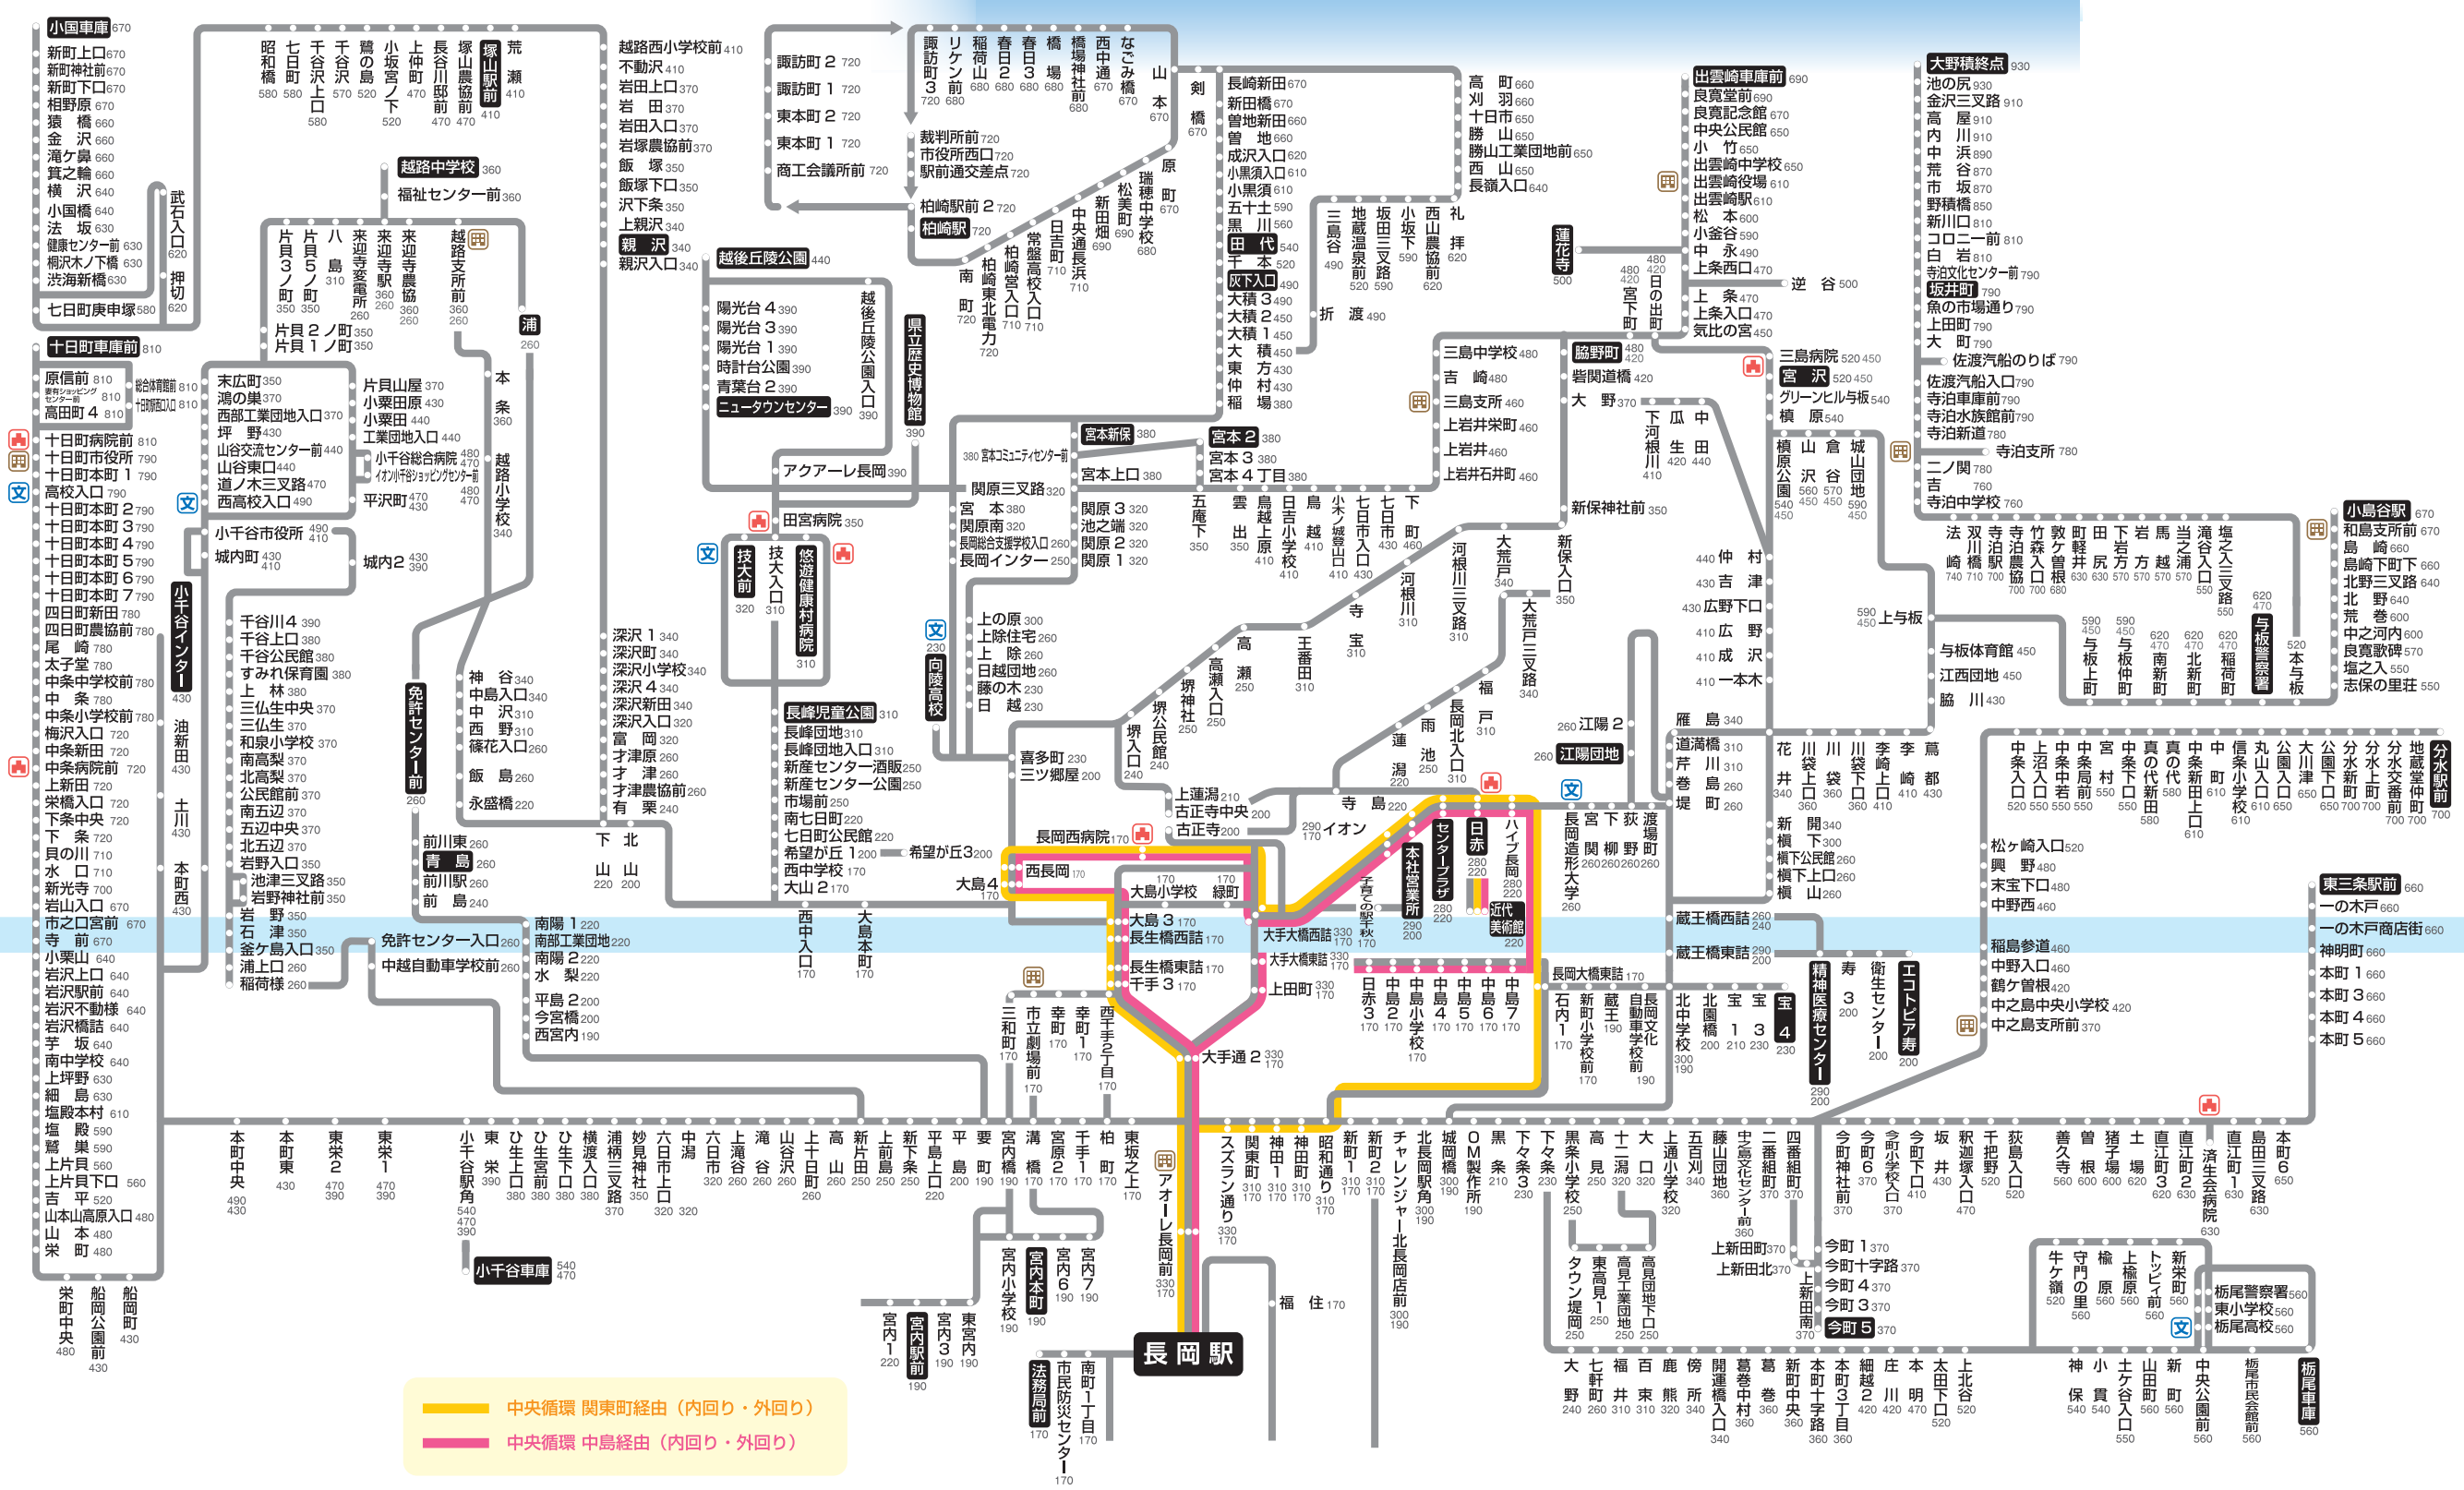

# 長岡駅大手口路線図 (平成30年4月現在)

— 中央循環 関東町経由 (内回り・外回り)  
— 中央循環 中島経由 (内回り・外回り)

※運賃が複数記載されている停留所は、路線や経路によって異なります。  
 ※停車する停留所は路線や経路によって異なる場合がございます。