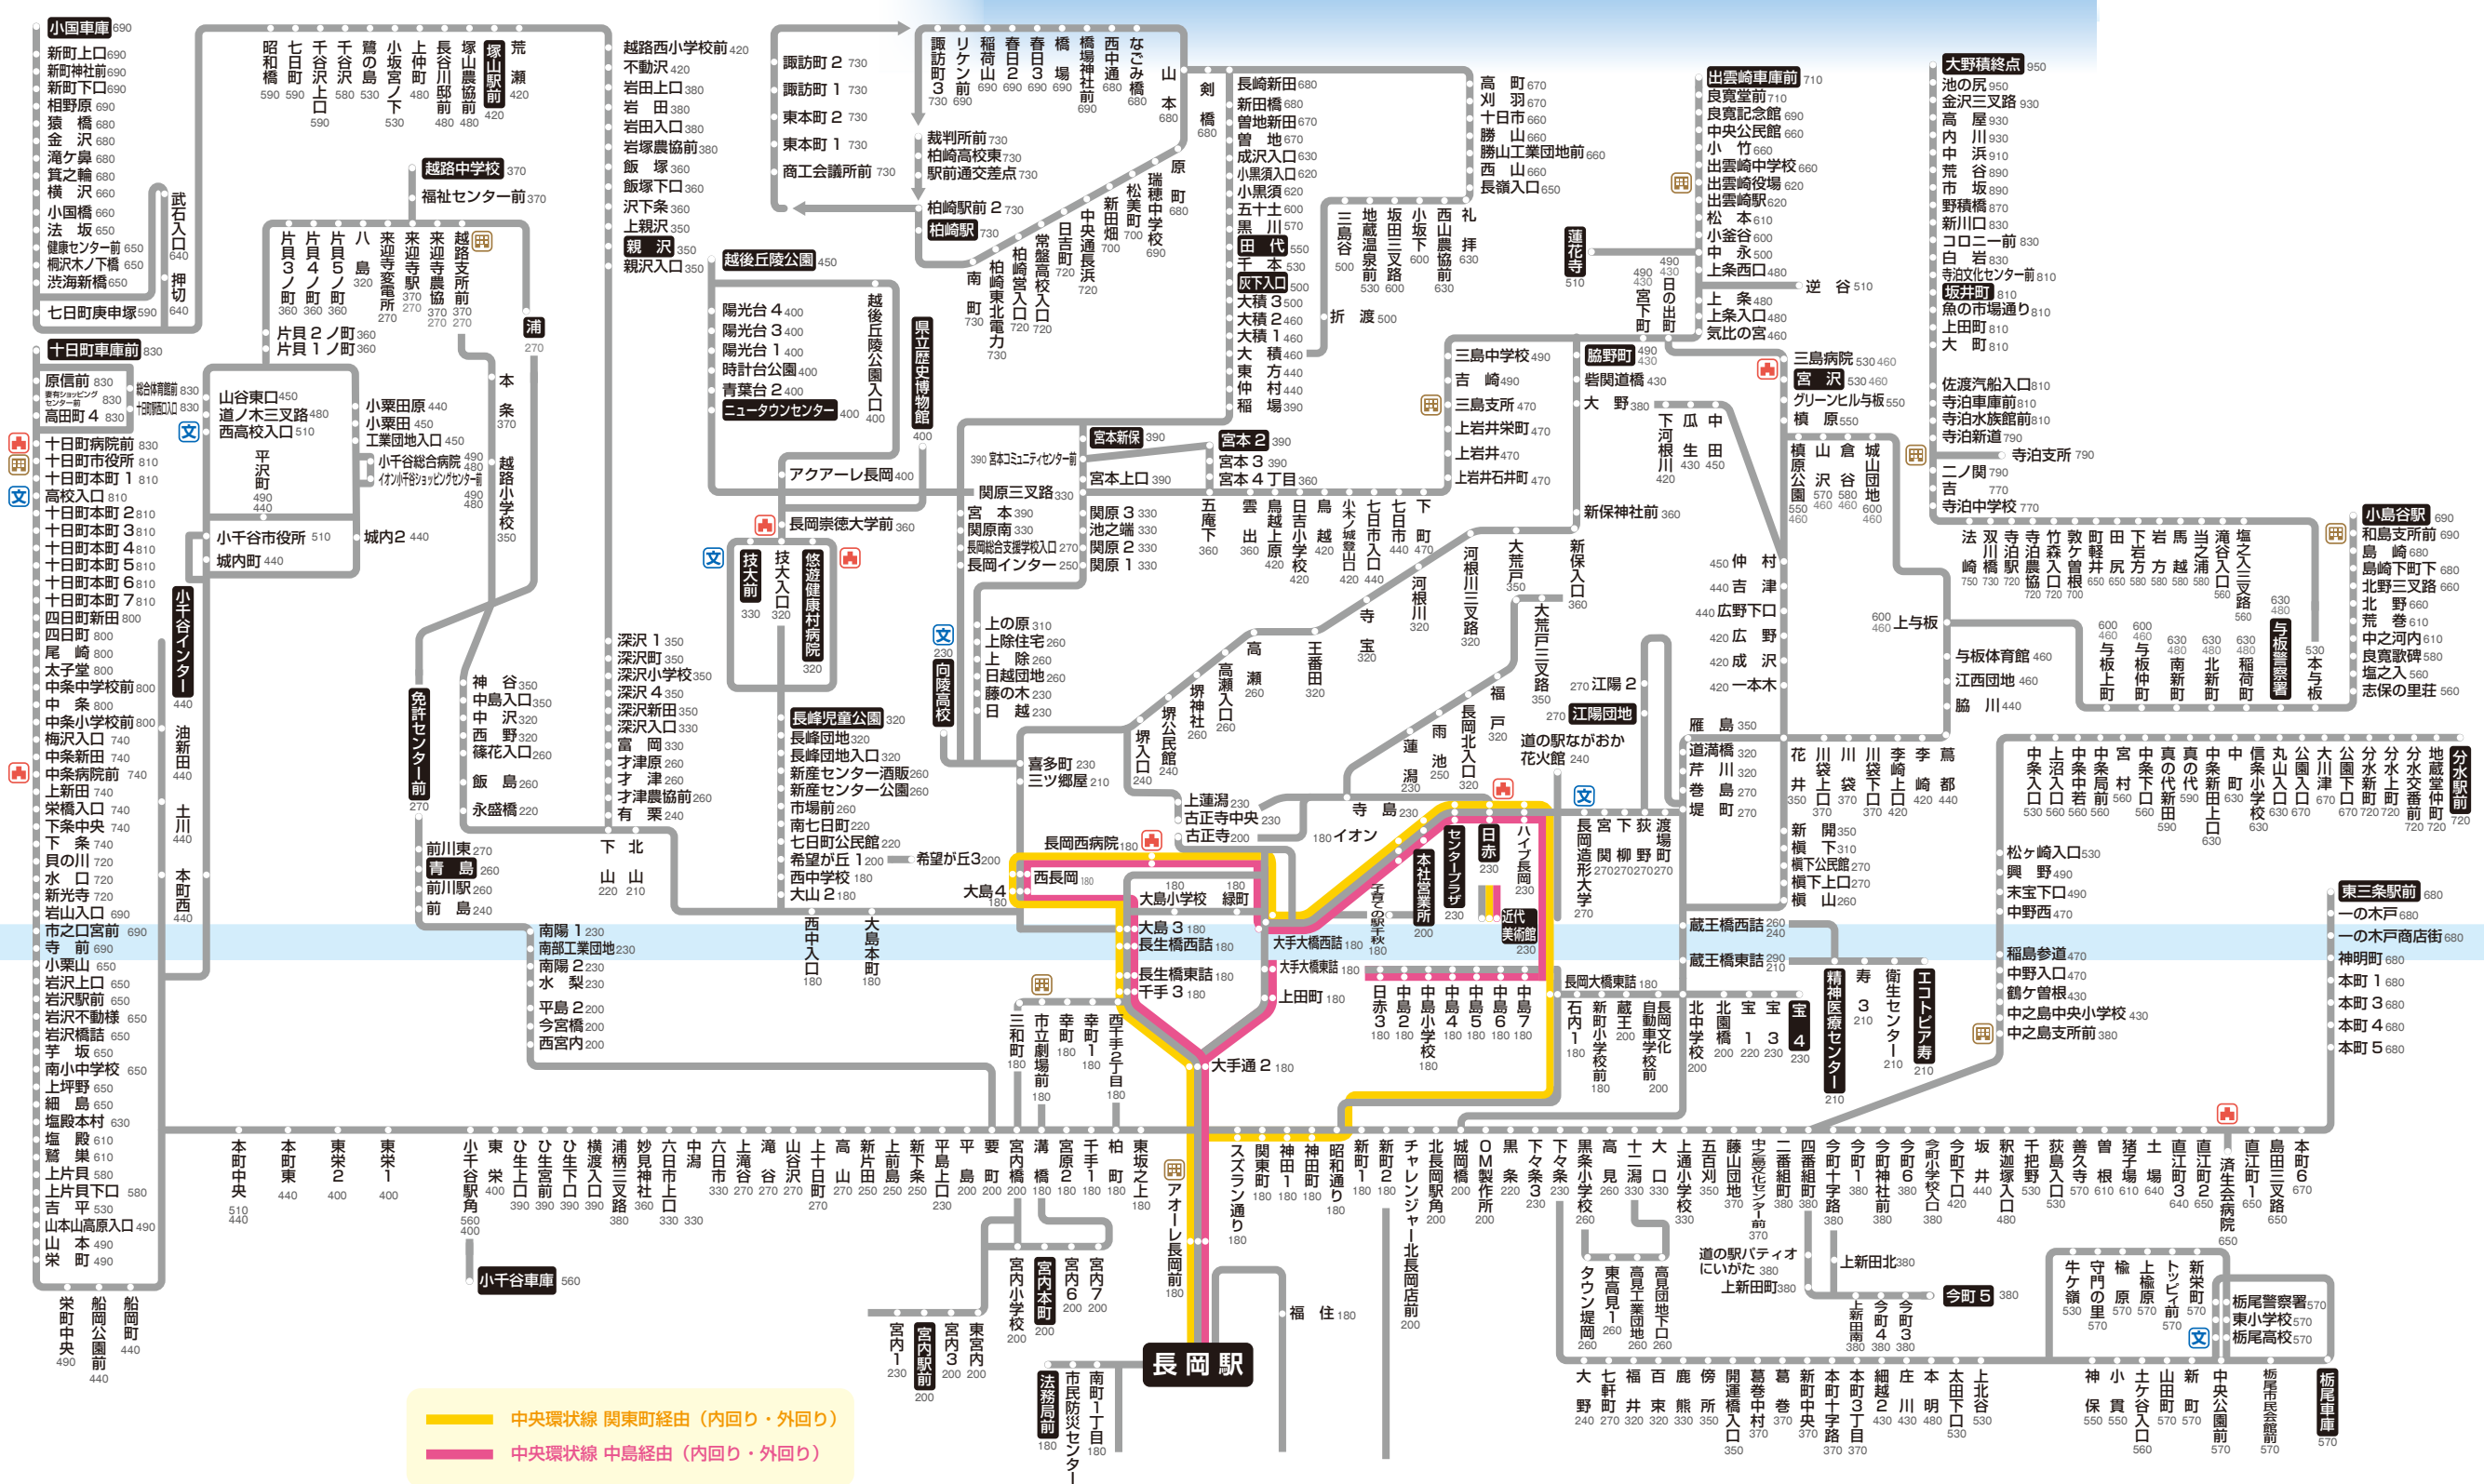

長岡駅大手口路線図 (令和3年4月現在)

— 中央環状線 関東町経由 (内回り・外回り)
— 中央環状線 中島経由 (内回り・外回り)

※運賃が複数記載されている停留所は、路線や経路によって異なります。
 ※停車する停留所は路線や経路によって異なる場合がございます。