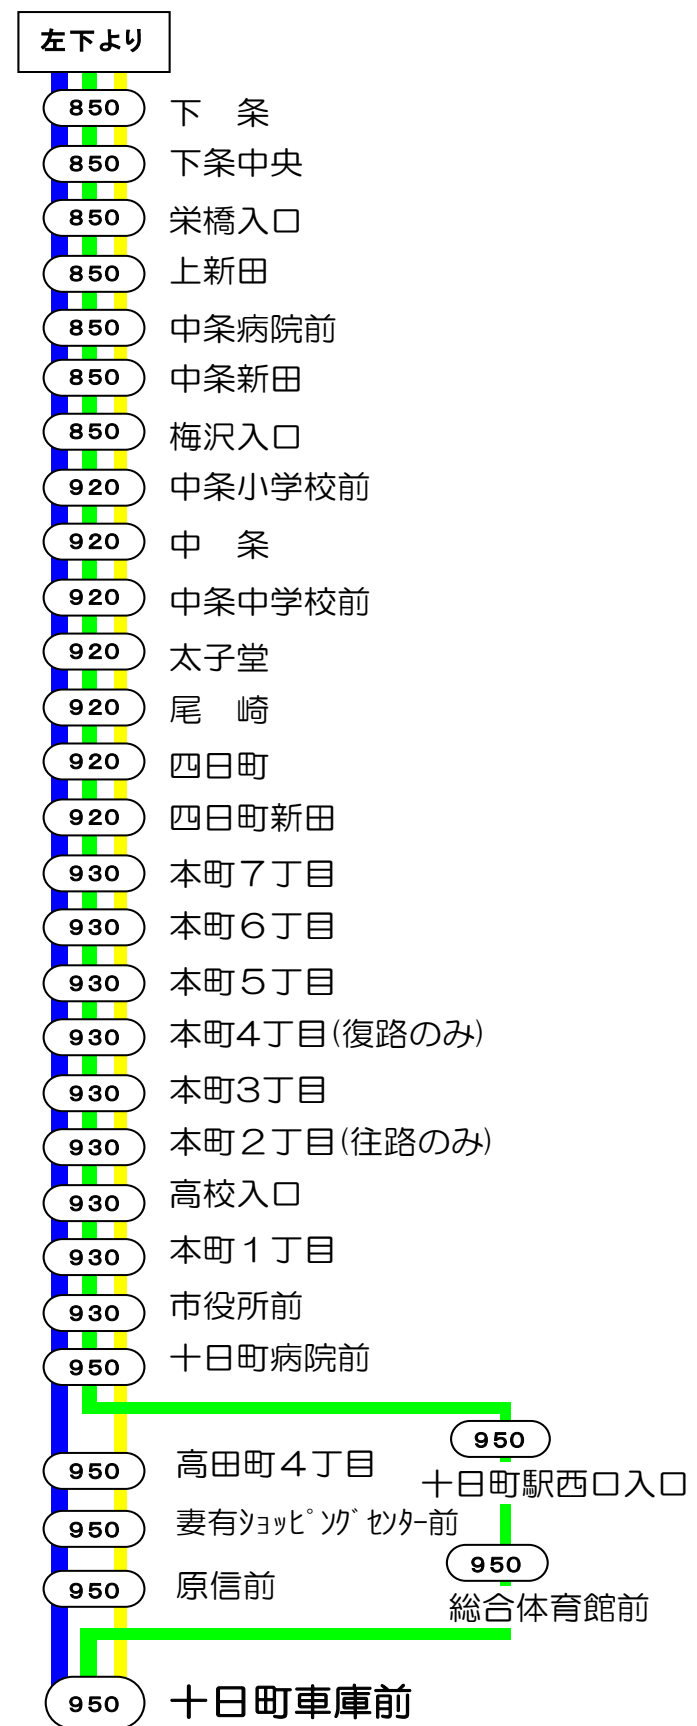

1番線出発便路線図

○の中の数字は長岡駅からの片道(大人)運賃となります。

長岡駅前=小千谷=岩沢=十日町車庫前 線

◇長岡駅前～十日町車庫間全停留所に停車致します。

■ 長岡駅前～小千谷・岩沢経由～十日町車庫前
■ 長岡駅前～小千谷・岩沢～十日町西線経由～十日町車庫前
■ 長岡駅前～小千谷総合病院～十日町車庫前