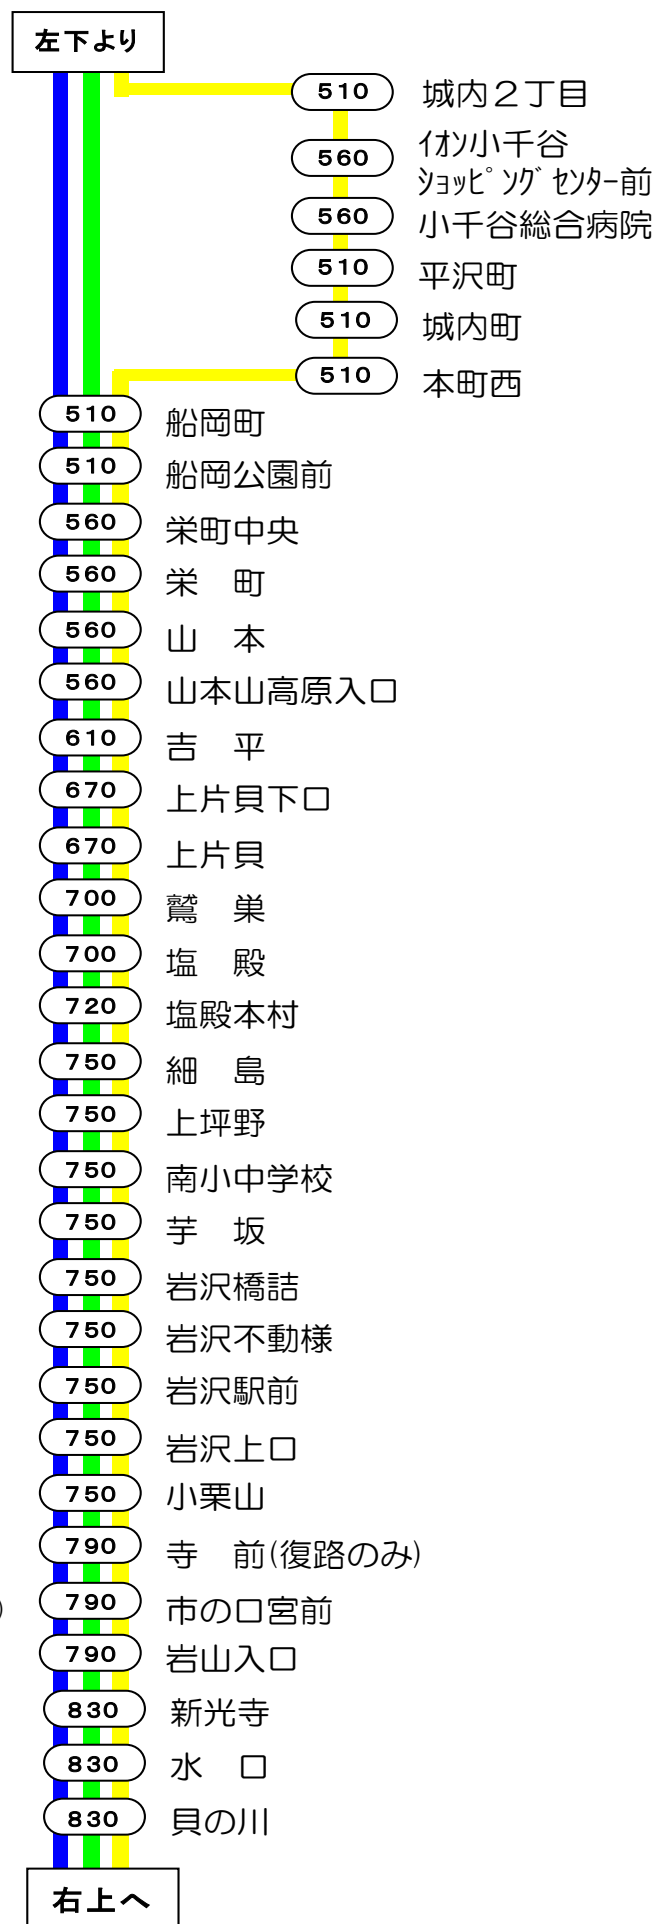

1番線出発便路線図

○の中の数字は長岡駅からの片道(大人)運賃となります。

長岡駅前=小千谷=岩沢=十日町車庫前 線

◇長岡駅前～十日町車庫間全停留所に停車致します。

■ 長岡駅前～小千谷・岩沢経由～十日町車庫前
■ 長岡駅前～小千谷・岩沢～十日町西線経由～十日町車庫前
■ 長岡駅前～小千谷総合病院～十日町車庫前