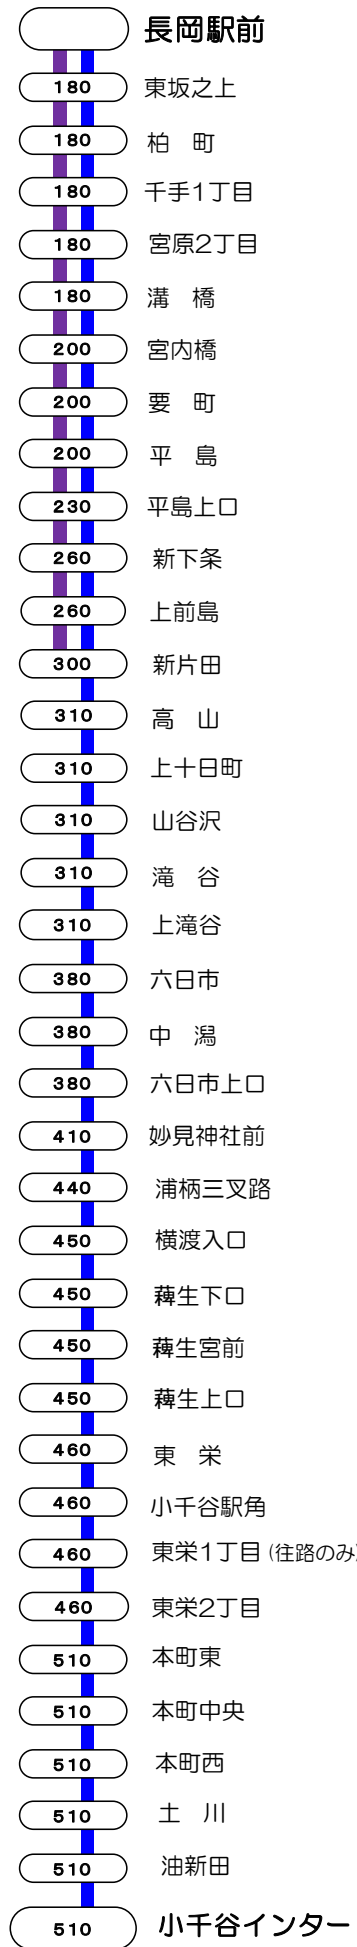

# 1番線出発便路線図

○の中の数字は長岡駅からの片道(大人)運賃となります。

## 長岡駅前⇨新国道⇨小千谷インター線

— 長岡駅前～新国道～小千谷インター  
— 長岡駅前～平島～新片田

## 急行 長岡駅前⇨南部工業団地⇨前川⇨片貝⇨小千谷車庫前線

— 急行 長岡駅前～片貝・小栗田～小千谷車庫前  
— 急行 長岡駅前～片貝・坪野～小千谷車庫前  
— 急行 長岡駅前～小栗田・小千谷総合病院～小千谷車庫前