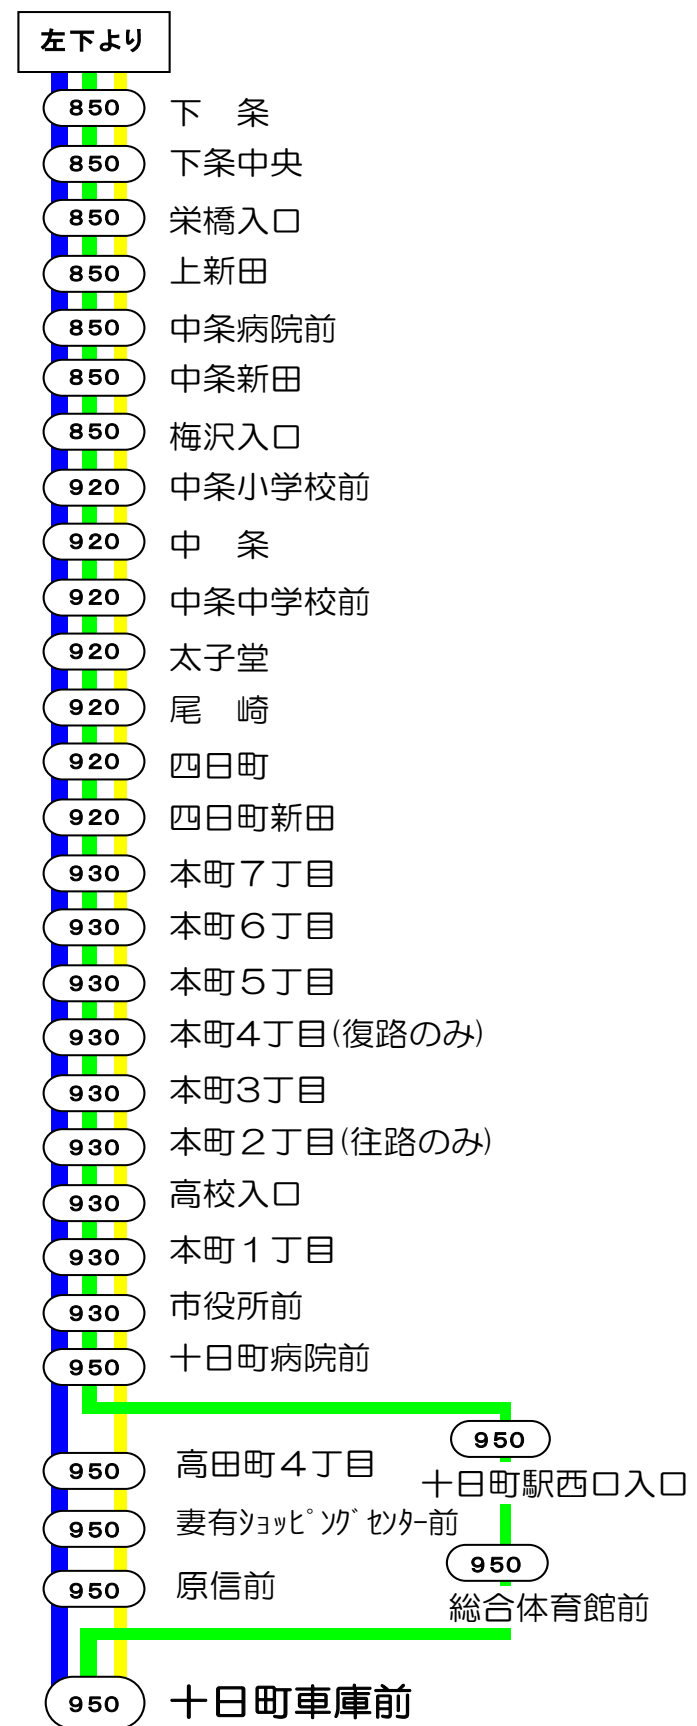

1番線出発便路線図

○の中の数字は長岡駅からの片道(大人)運賃となります。

長岡駅前⇨新国道⇨小千谷インター線

— 長岡駅前～新国道～小千谷インター

急行 長岡駅前⇨南部工業団地⇨前川⇨片貝⇨小千谷車庫前線

— 急行 長岡駅前～片貝・小栗田～小千谷車庫前
— 急行 長岡駅前～片貝・坪野～小千谷車庫前
— 急行 長岡駅前～小栗田・小千谷総合病院～小千谷車庫前

1番線出発便路線図

○の中の数字は長岡駅からの片道(大人)運賃となります。

長岡駅前=小千谷=岩沢=十日町車庫前 線

◇長岡駅前～十日町車庫間全停留所に停車致します。

■ 長岡駅前～小千谷・岩沢経由～十日町車庫前
■ 長岡駅前～小千谷・岩沢～十日町西線経由～十日町車庫前
■ 長岡駅前～小千谷総合病院～十日町車庫前