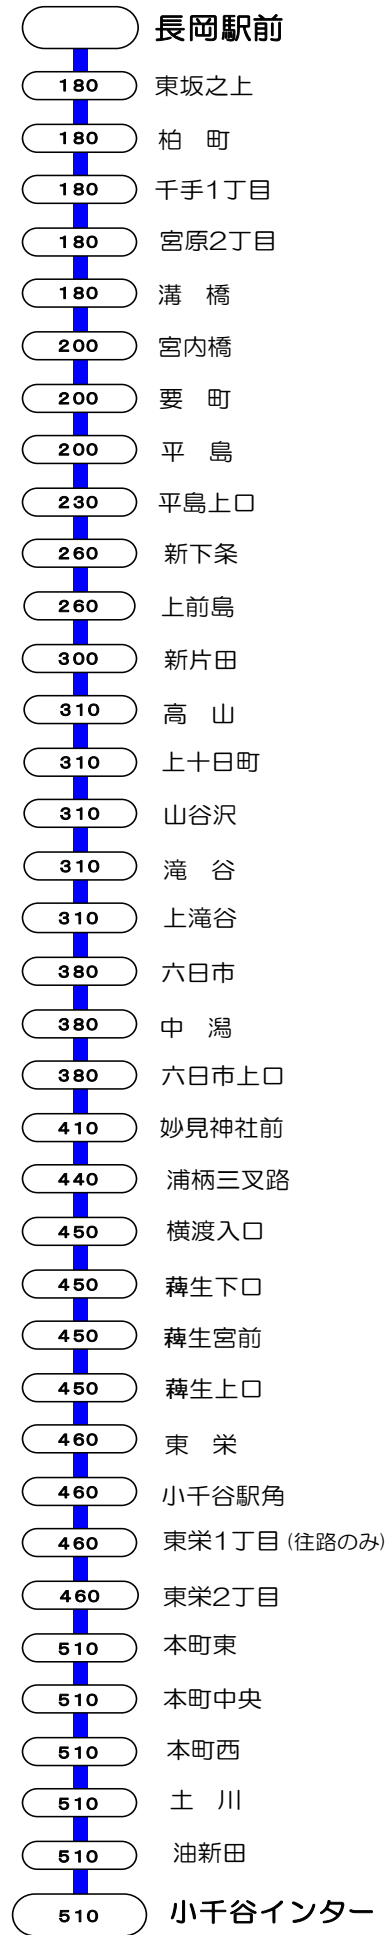

1番線出発便路線図

○の中の数字は長岡駅からの片道(大人)運賃となります。

長岡駅前⇨新国道⇨小千谷インター線

— 長岡駅前～新国道～小千谷インター

急行 長岡駅前⇨南部工業団地⇨前川⇨片貝⇨小千谷車庫前線

— 急行 長岡駅前～片貝・小栗田～小千谷車庫前
— 急行 長岡駅前～片貝・坪野～小千谷車庫前
— 急行 長岡駅前～小栗田・小千谷総合病院～小千谷車庫前

1番線出発便路線図

○の中の数字は長岡駅からの片道(大人)運賃となります。

長岡駅前=小千谷=岩沢=十日町車庫前 線

◇長岡駅前～十日町車庫間全停留所に停車致します。

■ 長岡駅前～小千谷・岩沢経由～十日町車庫前
■ 長岡駅前～小千谷・岩沢～十日町西線経由～十日町車庫前
■ 長岡駅前～小千谷総合病院～十日町車庫前