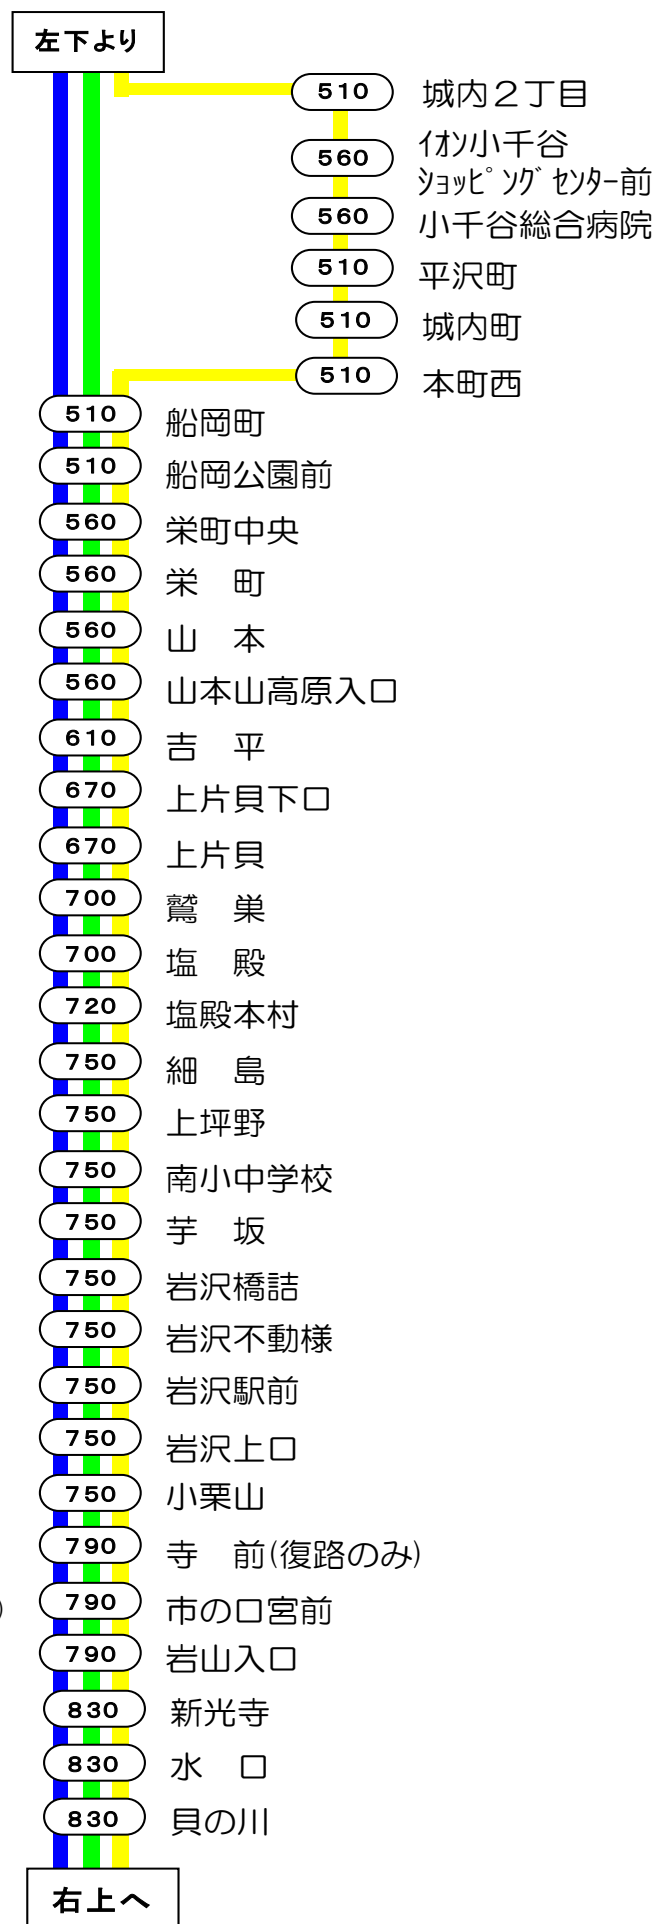

1番線出発便路線図

○の中の数字は長岡駅からの片道(大人)運賃となります。

長岡駅前⇨新国道⇨小千谷インター線

— 長岡駅前～新国道～小千谷インター

急行 長岡駅前⇨南部工業団地⇨前川⇨片貝⇨小千谷車庫前線

— 急行 長岡駅前～片貝・小栗田～小千谷車庫前
— 急行 長岡駅前～片貝・坪野～小千谷車庫前
— 急行 長岡駅前～小栗田・小千谷総合病院～小千谷車庫前

1番線出発便路線図

○の中の数字は長岡駅からの片道(大人)運賃となります。

長岡駅前=小千谷=岩沢=十日町車庫前 線

◇長岡駅前～十日町車庫間全停留所に停車致します。

■ 長岡駅前～小千谷・岩沢経由～十日町車庫前
■ 長岡駅前～小千谷・岩沢～十日町西線経由～十日町車庫前
■ 長岡駅前～小千谷総合病院～十日町車庫前