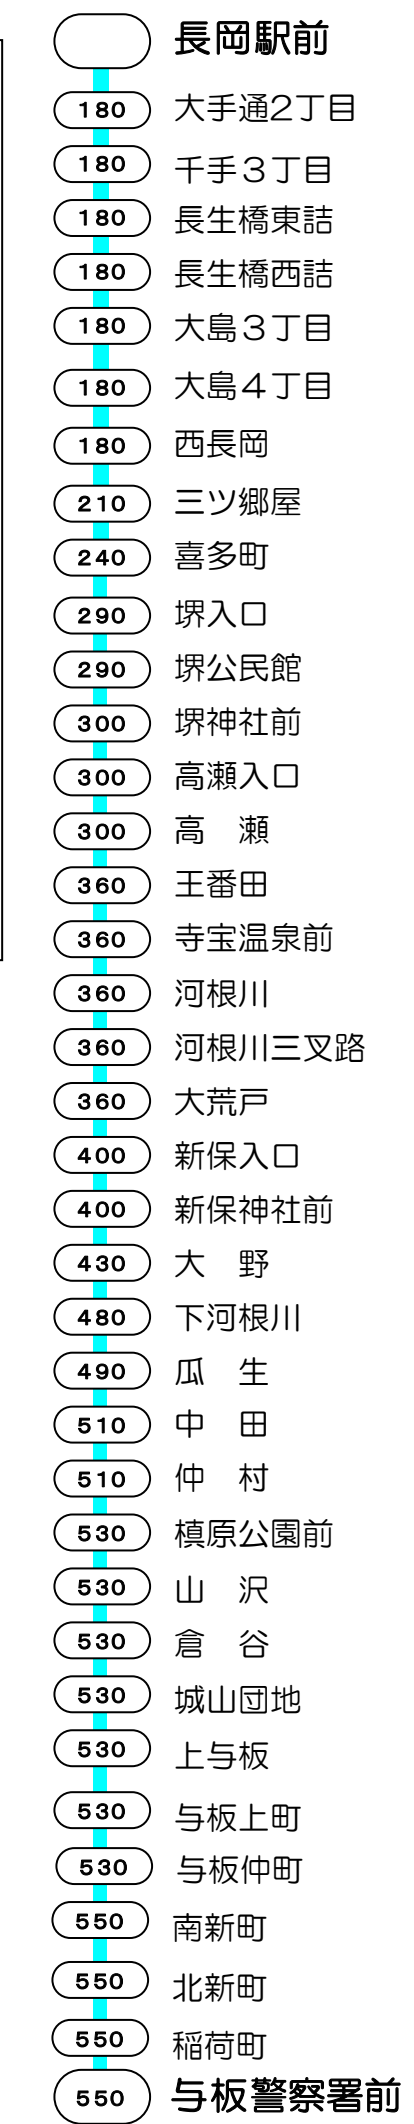

3番線出発便路線図

○の中の数字は長岡駅からの片道(大人)運賃となります。

長岡駅前⇨親沢⇨塚山⇨小国車庫前線

長岡駅前⇨飯島⇨来迎寺線

長岡駅前⇨三ツ郷屋⇨河根川⇨与板線

長岡駅前⇨福戸⇨脇野町⇨蓮花寺線