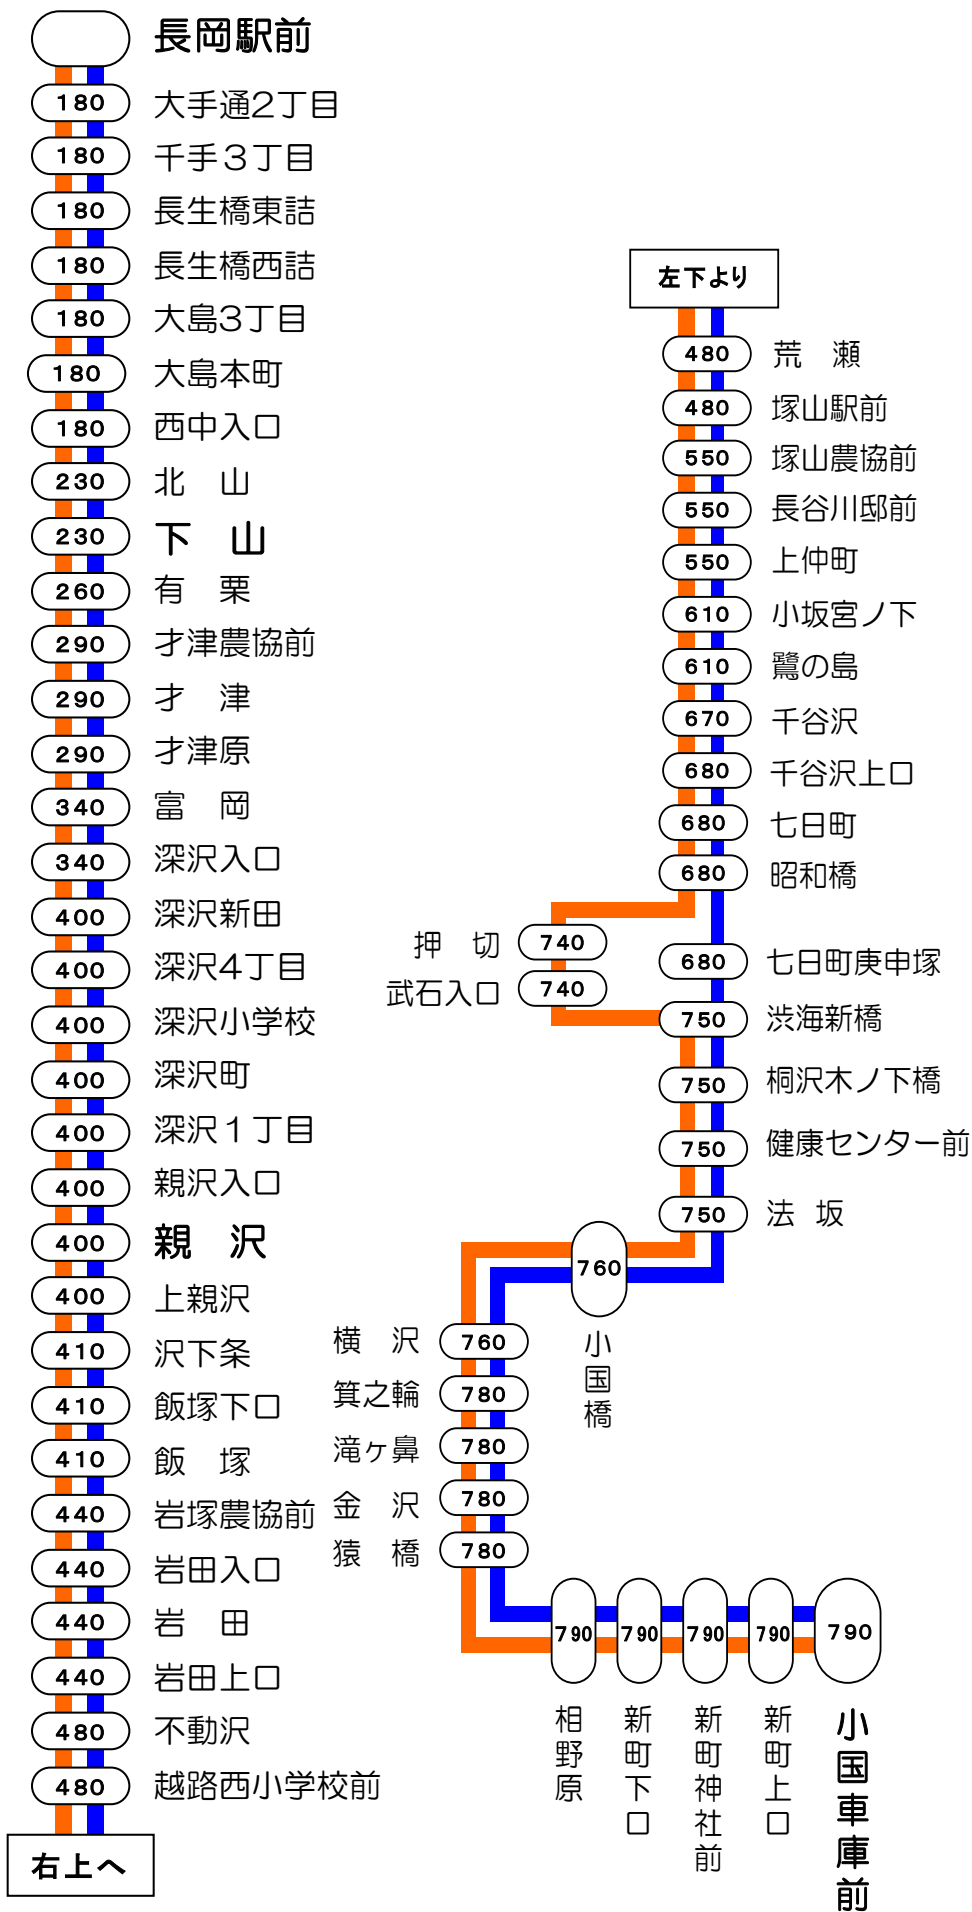

3番線出発便路線図

○の中の数字は長岡駅からの片道(大人)運賃となります。

長岡駅前⇨親沢⇨塚山⇨小国車庫前線

長岡駅前⇨飯島⇨来迎寺線

長岡駅前⇨三ツ郷屋⇨河根川⇨与板線

長岡駅前⇨福戸⇨脇野町⇨蓮花寺線