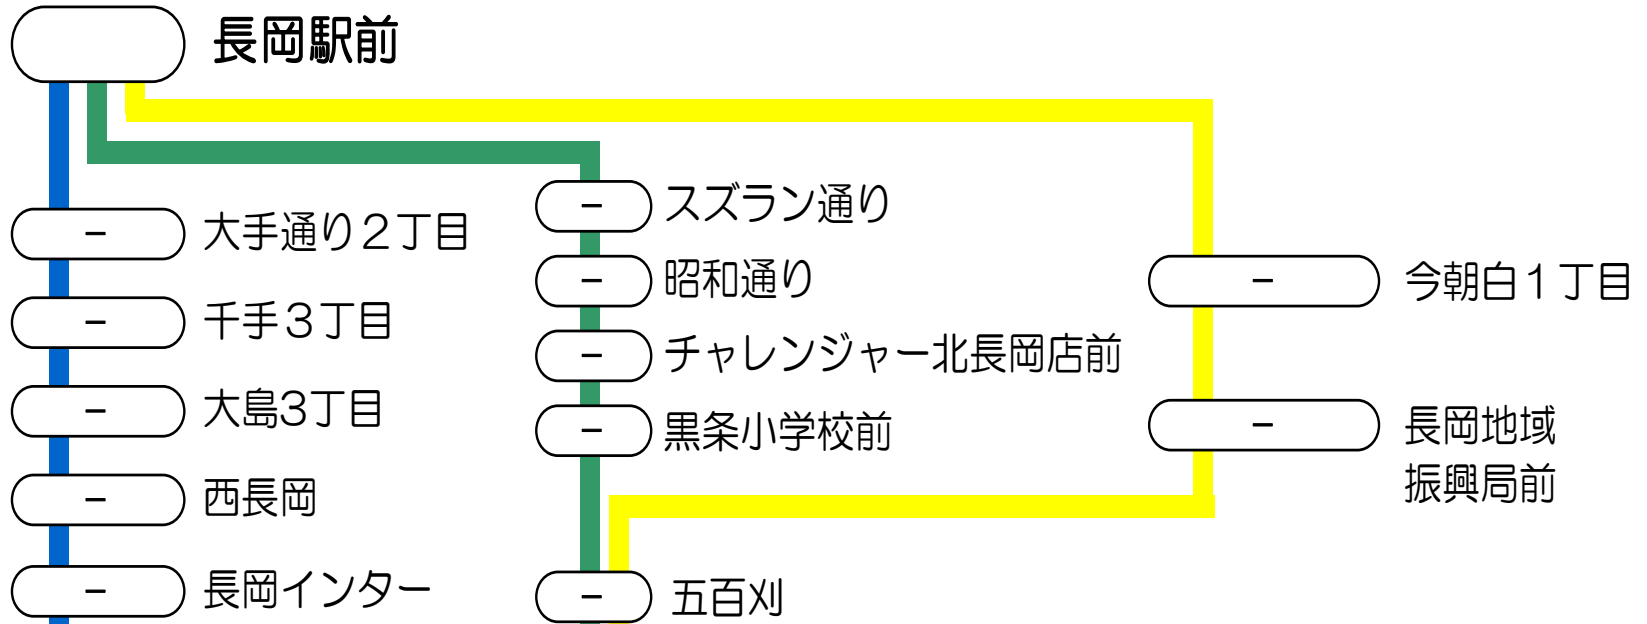

ICカード利用 割引運賃一覧

ICカードでお支払いの場合、ICカード割引運賃となります。

乗車のみ

現金

ICカード割引

280	240	長岡北
560	480	栄
690	590	三条・燕
810	690	巻・湯東
980	830	鳥原
980	830	中央インター前
980	830	女池インター前
980	830	県庁東（往路のみ停車）
980	830	県庁（復路のみ停車）
980	830	がんセンター前
980	830	市役所前
980	830	古町
980	830	万代シティ
980	830	新潟駅前

現金で支払う運賃より
約15%割引
※大人運賃の場合

注意事項

- ※ バス車内でのチャージ(入金)はできません。但し新潟交通「りゅーと」カードのみ、バス車内でチャージが可能です。
- ※ 越後交通の窓口では、各種カードの販売、またはチャージはできません。JRまたは、お近くのコンビニでチャージを行ってください。
- ※ 1枚のICカードでの複数人精算はできません。
- ※ お支払い時、ICカードと現金の併用はできません。
- ※ モバイル Suica もご利用いただけます。

降車のみ

※ ICカード割引運賃
現金でお支払いの運賃×85%(10円単位に四捨五入)

※ 小学生以下はこども運賃となります。
【現金】…大人運賃(現金)の半額(10円単位に切上げ)
【IC】…大人運賃(ICカード割引運賃)の半額(10円単位に切上げ)