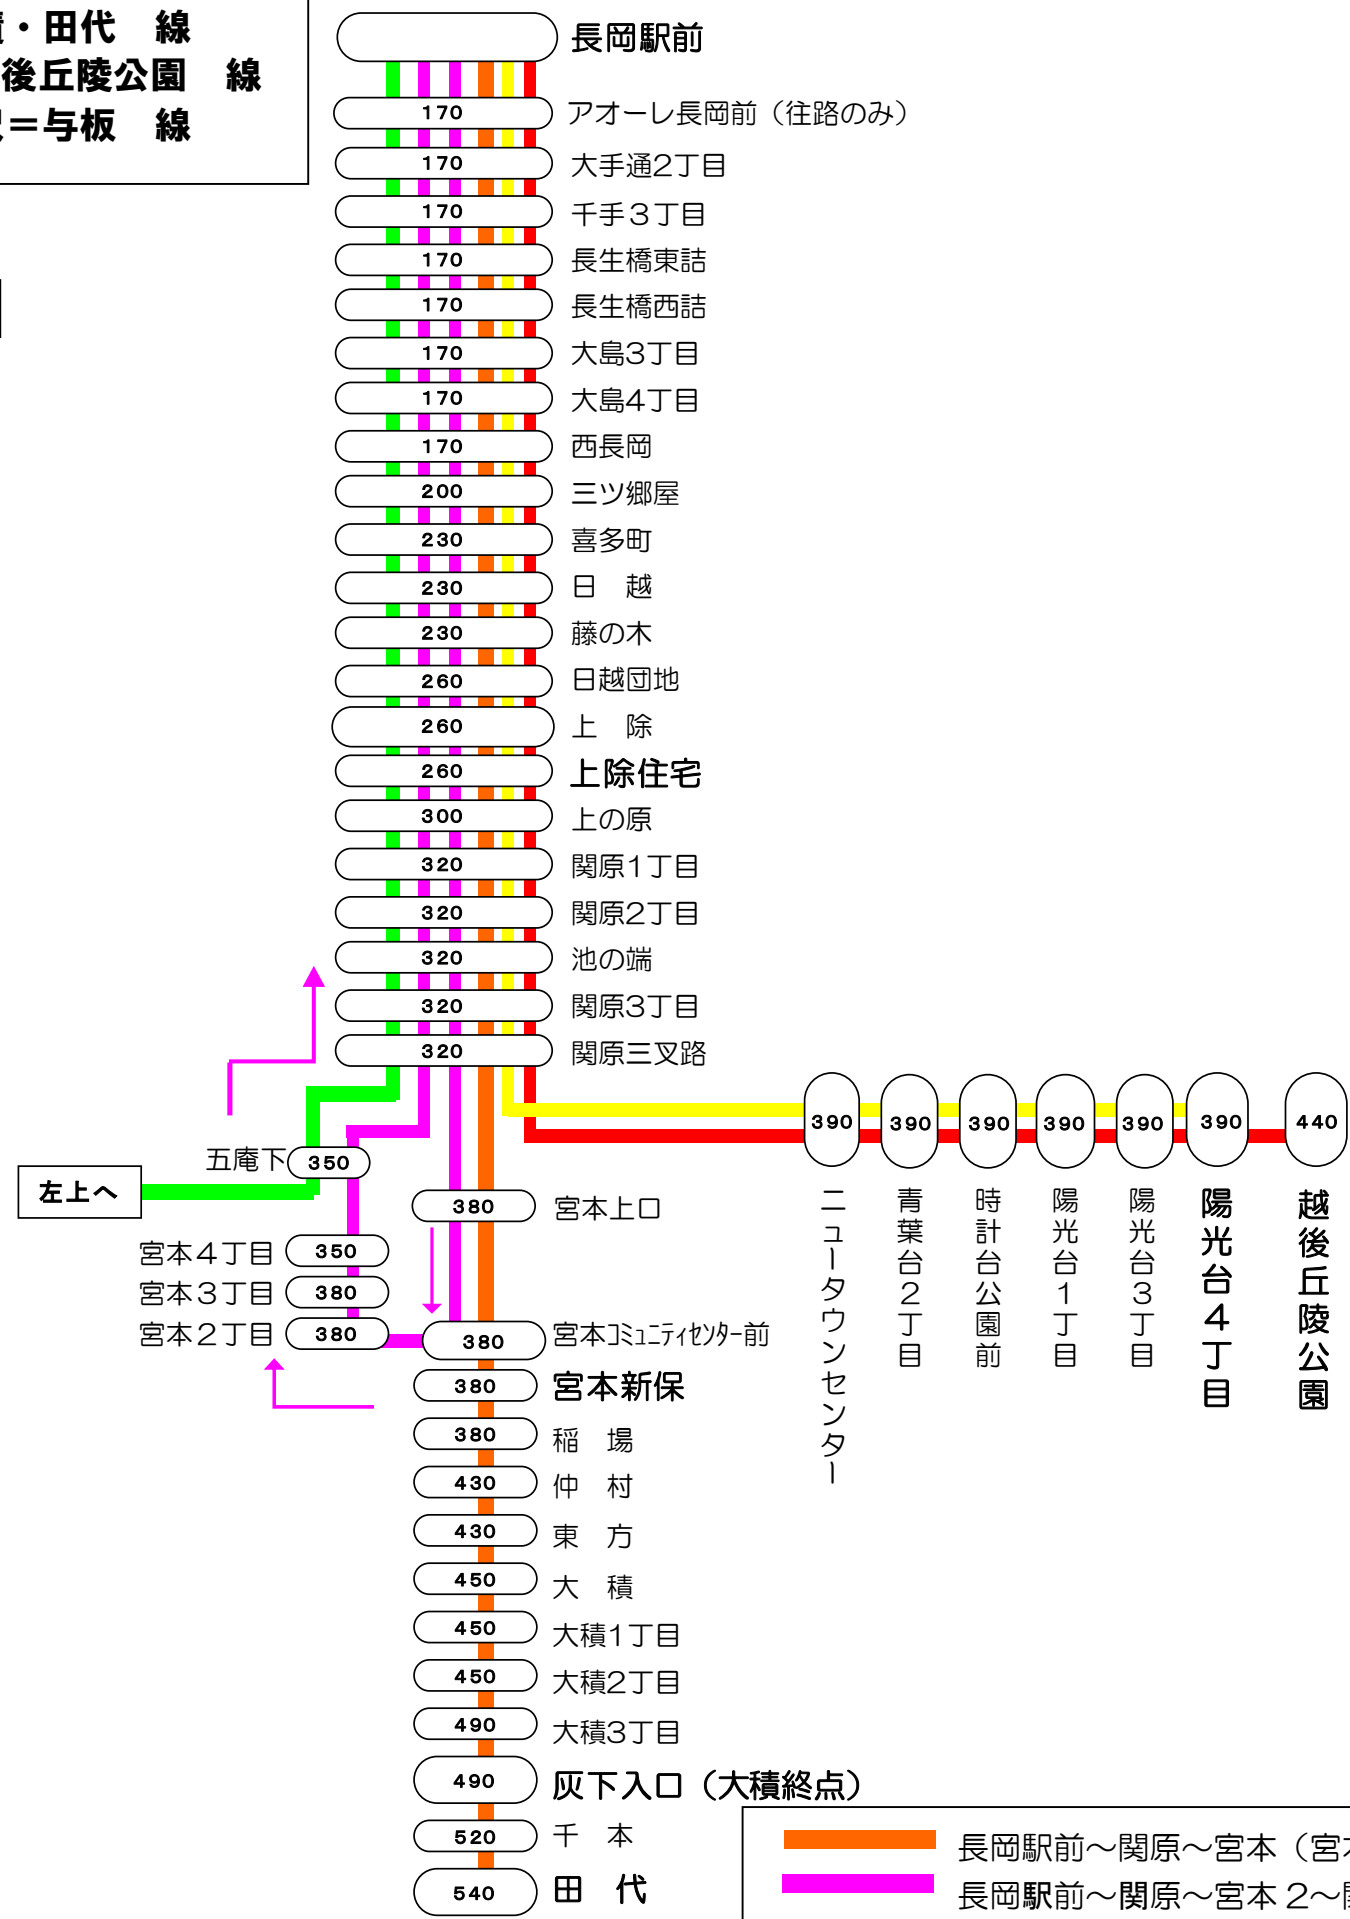

6番線出発便路線図

○の中の数字は長岡駅からの片道(大人)運賃となります。

長岡駅前=関原=宮本2・大積・田代 線
 長岡駅前=関原=ニュータウン・越後丘陵公園 線
 長岡駅前=関原=脇野町=宮沢=与板 線

右下より

雲出	350
鳥越上原	410
日吉小学校前	410
鳥越	410
小木ノ城登山口	410
七日市入口	430
七日市	430
下町	460
上岩井石井町	460
上岩井	460
上岩井栄町	460
三島支所前	460
吉崎	480
三島中学校前	480
脇野町	480
宮下町	480
日の出町	480
三島病院前	520
宮沢	520
グリーンヒル与板	540
榎原	540
榎原公園前	540
山沢	560
倉谷	570
城山団地	590
上与板	590
与板上町	590
与板仲町	590
南新町	620
北新町	620
稻荷町	620
与板警察署前	620

- 長岡駅前~関原~宮本 (宮本新保)・大積 (灰下入口)・田代
- 長岡駅前~関原~宮本2~関原~長岡駅前
- 長岡駅前~関原~ニュータウン (陽光台4)・越後丘陵公園
- 長岡駅前~関原~ニュータウン (陽光台4)
- 長岡駅前~関原~脇野町・宮沢・与板