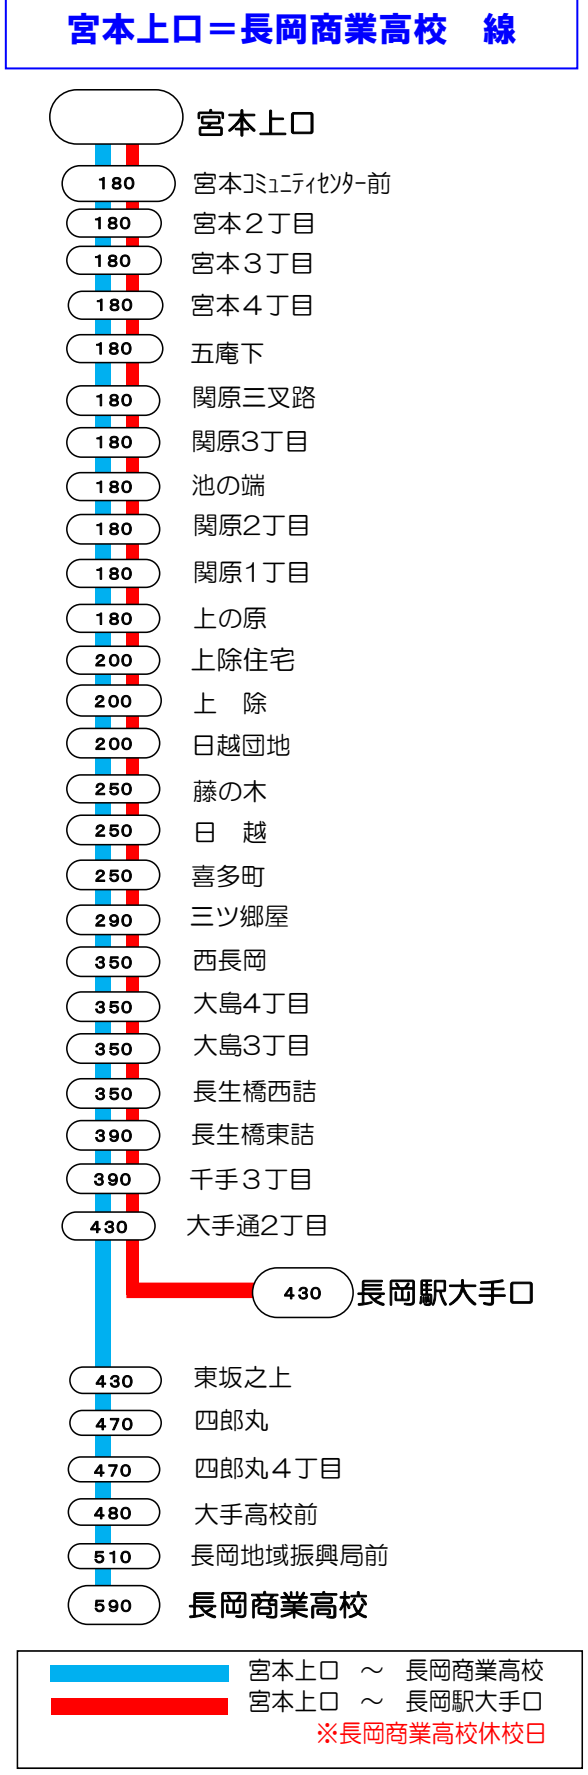

6番線出発便路線図

○の中の数字は長岡駅からの片道(大人)運賃となります。

長岡駅前=関原=宮本2・大積 線
 長岡駅前=関原=ニュータウン・越後丘陵公園 線
 長岡駅前=関原=脇野町=宮沢=与板 線

右下より

雲出	370
鳥越上原	440
日吉小学校前	440
鳥越	440
小木ノ城登山口	440
七日市入口	480
七日市	480
下町	510
上岩井石井町	510
上岩井	510
上岩井栄町	510
三島支所前	510
吉崎	550
三島中学校前	550
脇野町	550
宮下町	550
日の出町	550
三島病院前	590
宮沢	590
グリーンヒル与板	620
榎原	620
榎原公園前	620
山沢	640
倉谷	660
城山団地	690
上与板	690
与板上町	690
与板仲町	690
南新町	720
北新町	720
稻荷町	720
与板警察署前	720

長岡駅前~関原~宮本(宮本新保)・大積(灰下入口)
 長岡駅前~関原~宮本2~関原~長岡駅前
 長岡駅前~関原~ニュータウン(陽光台4)・越後丘陵公園
 長岡駅前~関原~ニュータウン(陽光台4)
 長岡駅前~関原~脇野町・宮沢・与板