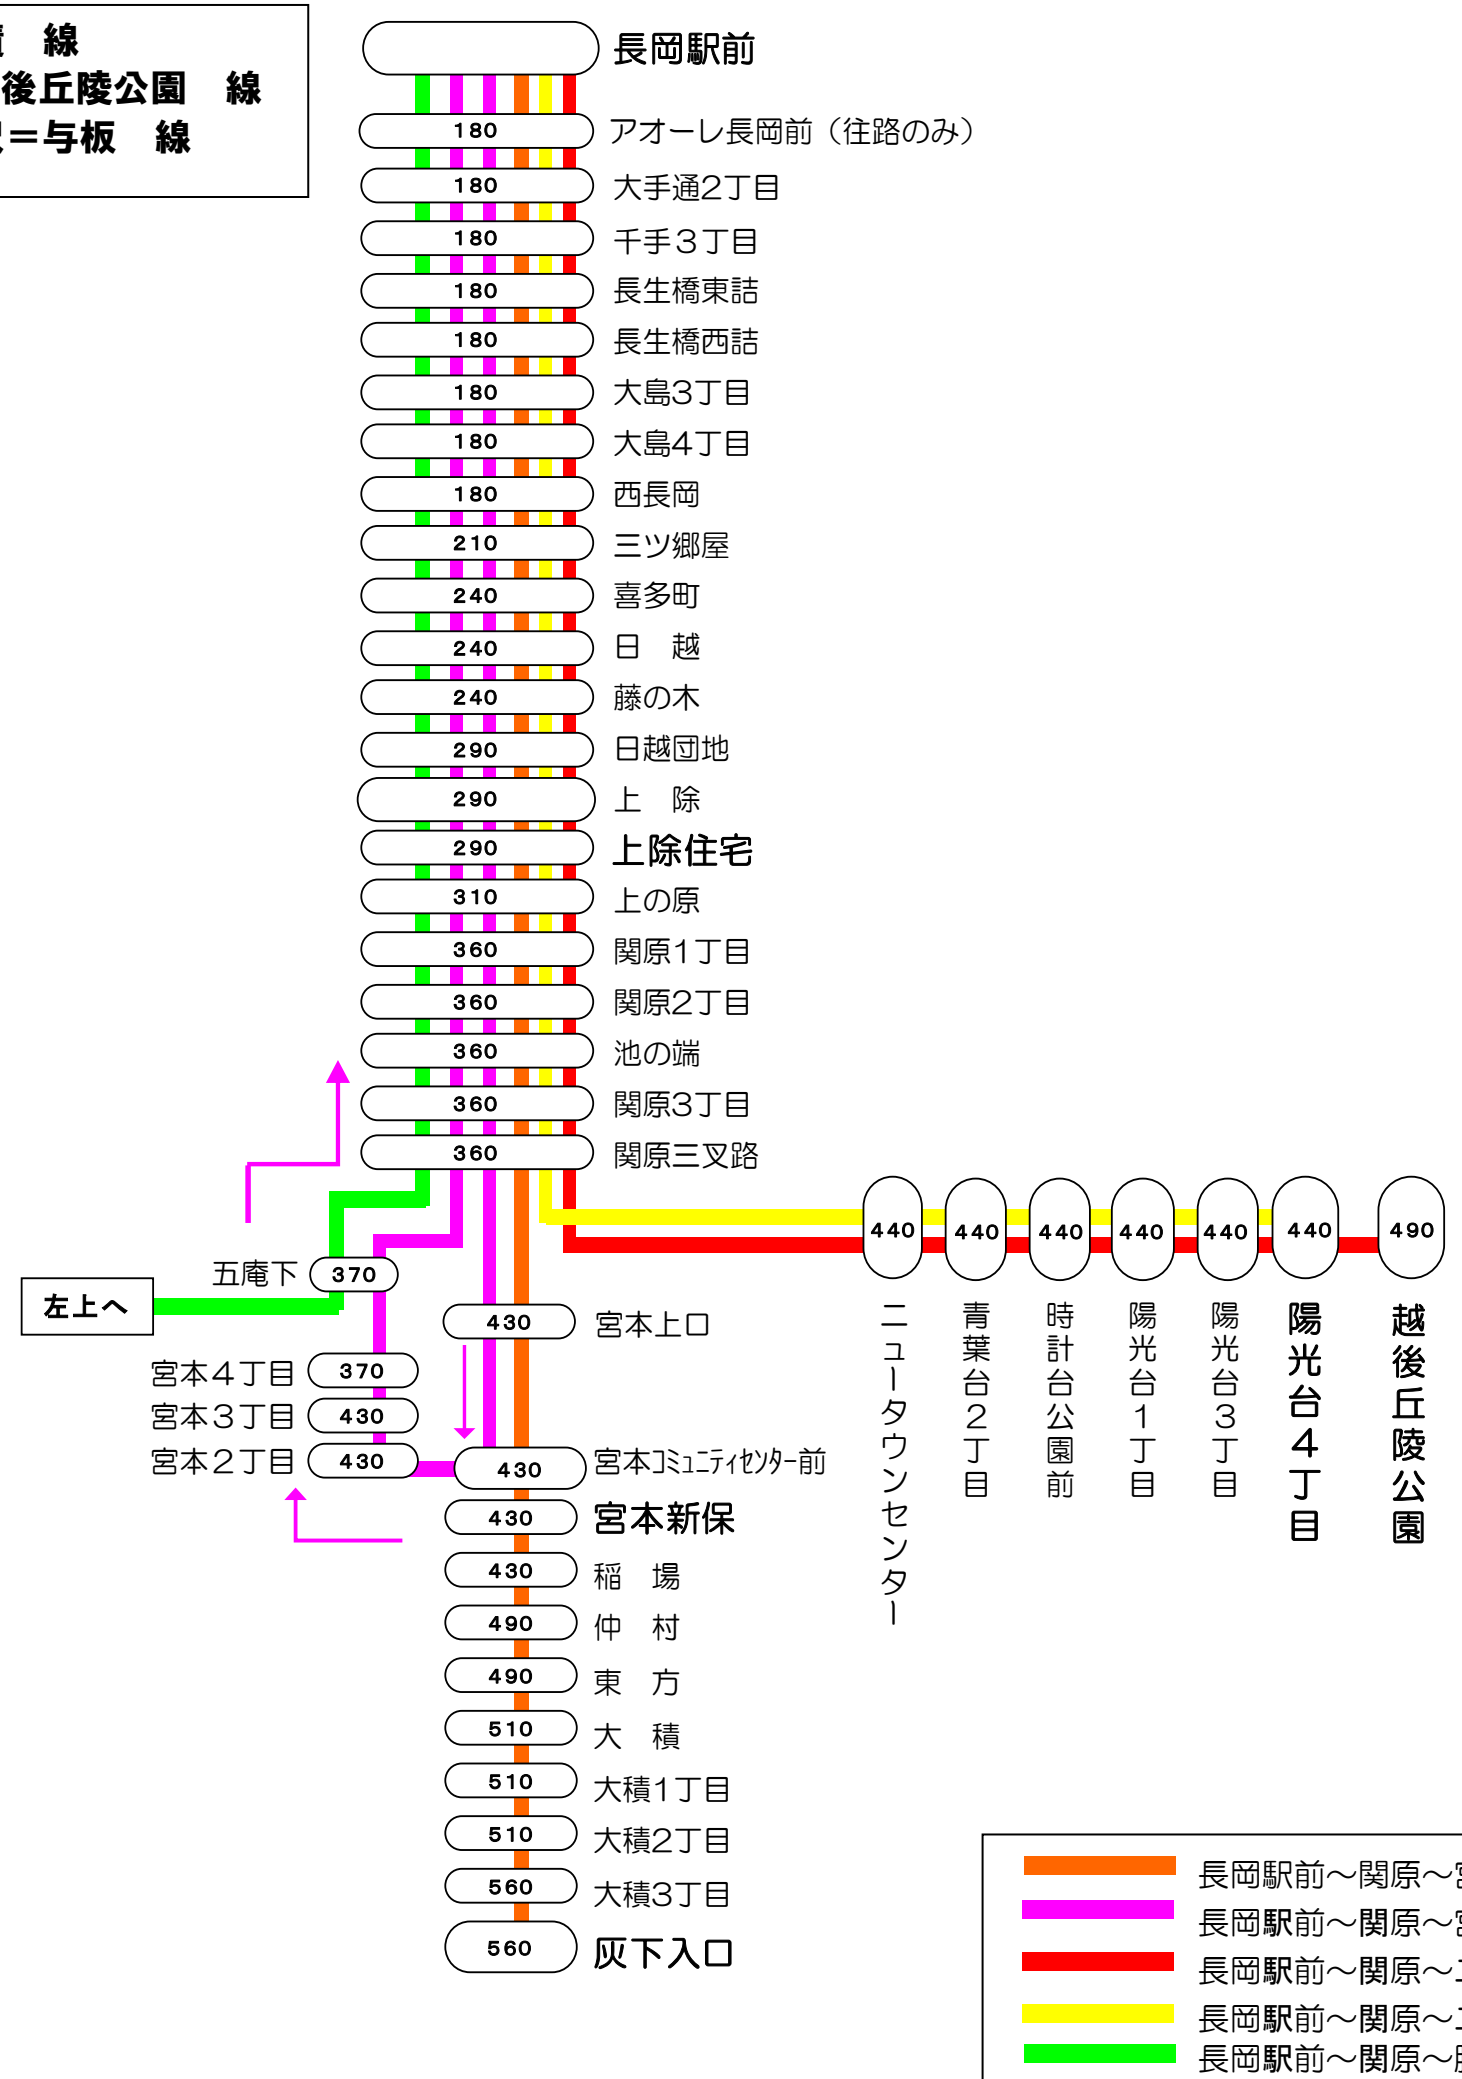

6番線出発便路線図

○の中の数字は長岡駅からの片道(大人)運賃となります。

長岡駅前=関原=宮本2・大積 線
 長岡駅前=関原=ニュータウン・越後丘陵公園 線
 長岡駅前=関原=脇野町=宮沢=与板 線

右下より

雲出	370
鳥越上原	440
日吉小学校前	440
鳥越	440
小木ノ城登山口	440
七日市入口	480
七日市	480
下町	510
上岩井石井町	510
上岩井	510
上岩井栄町	510
三島支所前	510
吉崎	550
三島中学校前	550
脇野町	550
宮下町	550
日の出町	550
三島病院前	590
宮沢	590
グリーンヒル与板	620
榎原	620
榎原公園前	620
山沢	640
倉谷	660
城山団地	690
上与板	690
与板上町	690
与板仲町	690
南新町	720
北新町	720
稻荷町	720
与板警察署前	720

長岡駅前~関原~宮本(宮本新保)・大積(灰下入口)
 長岡駅前~関原~宮本2~関原~長岡駅前
 長岡駅前~関原~ニュータウン(陽光台4)・越後丘陵公園
 長岡駅前~関原~ニュータウン(陽光台4)
 長岡駅前~関原~脇野町・宮沢・与板