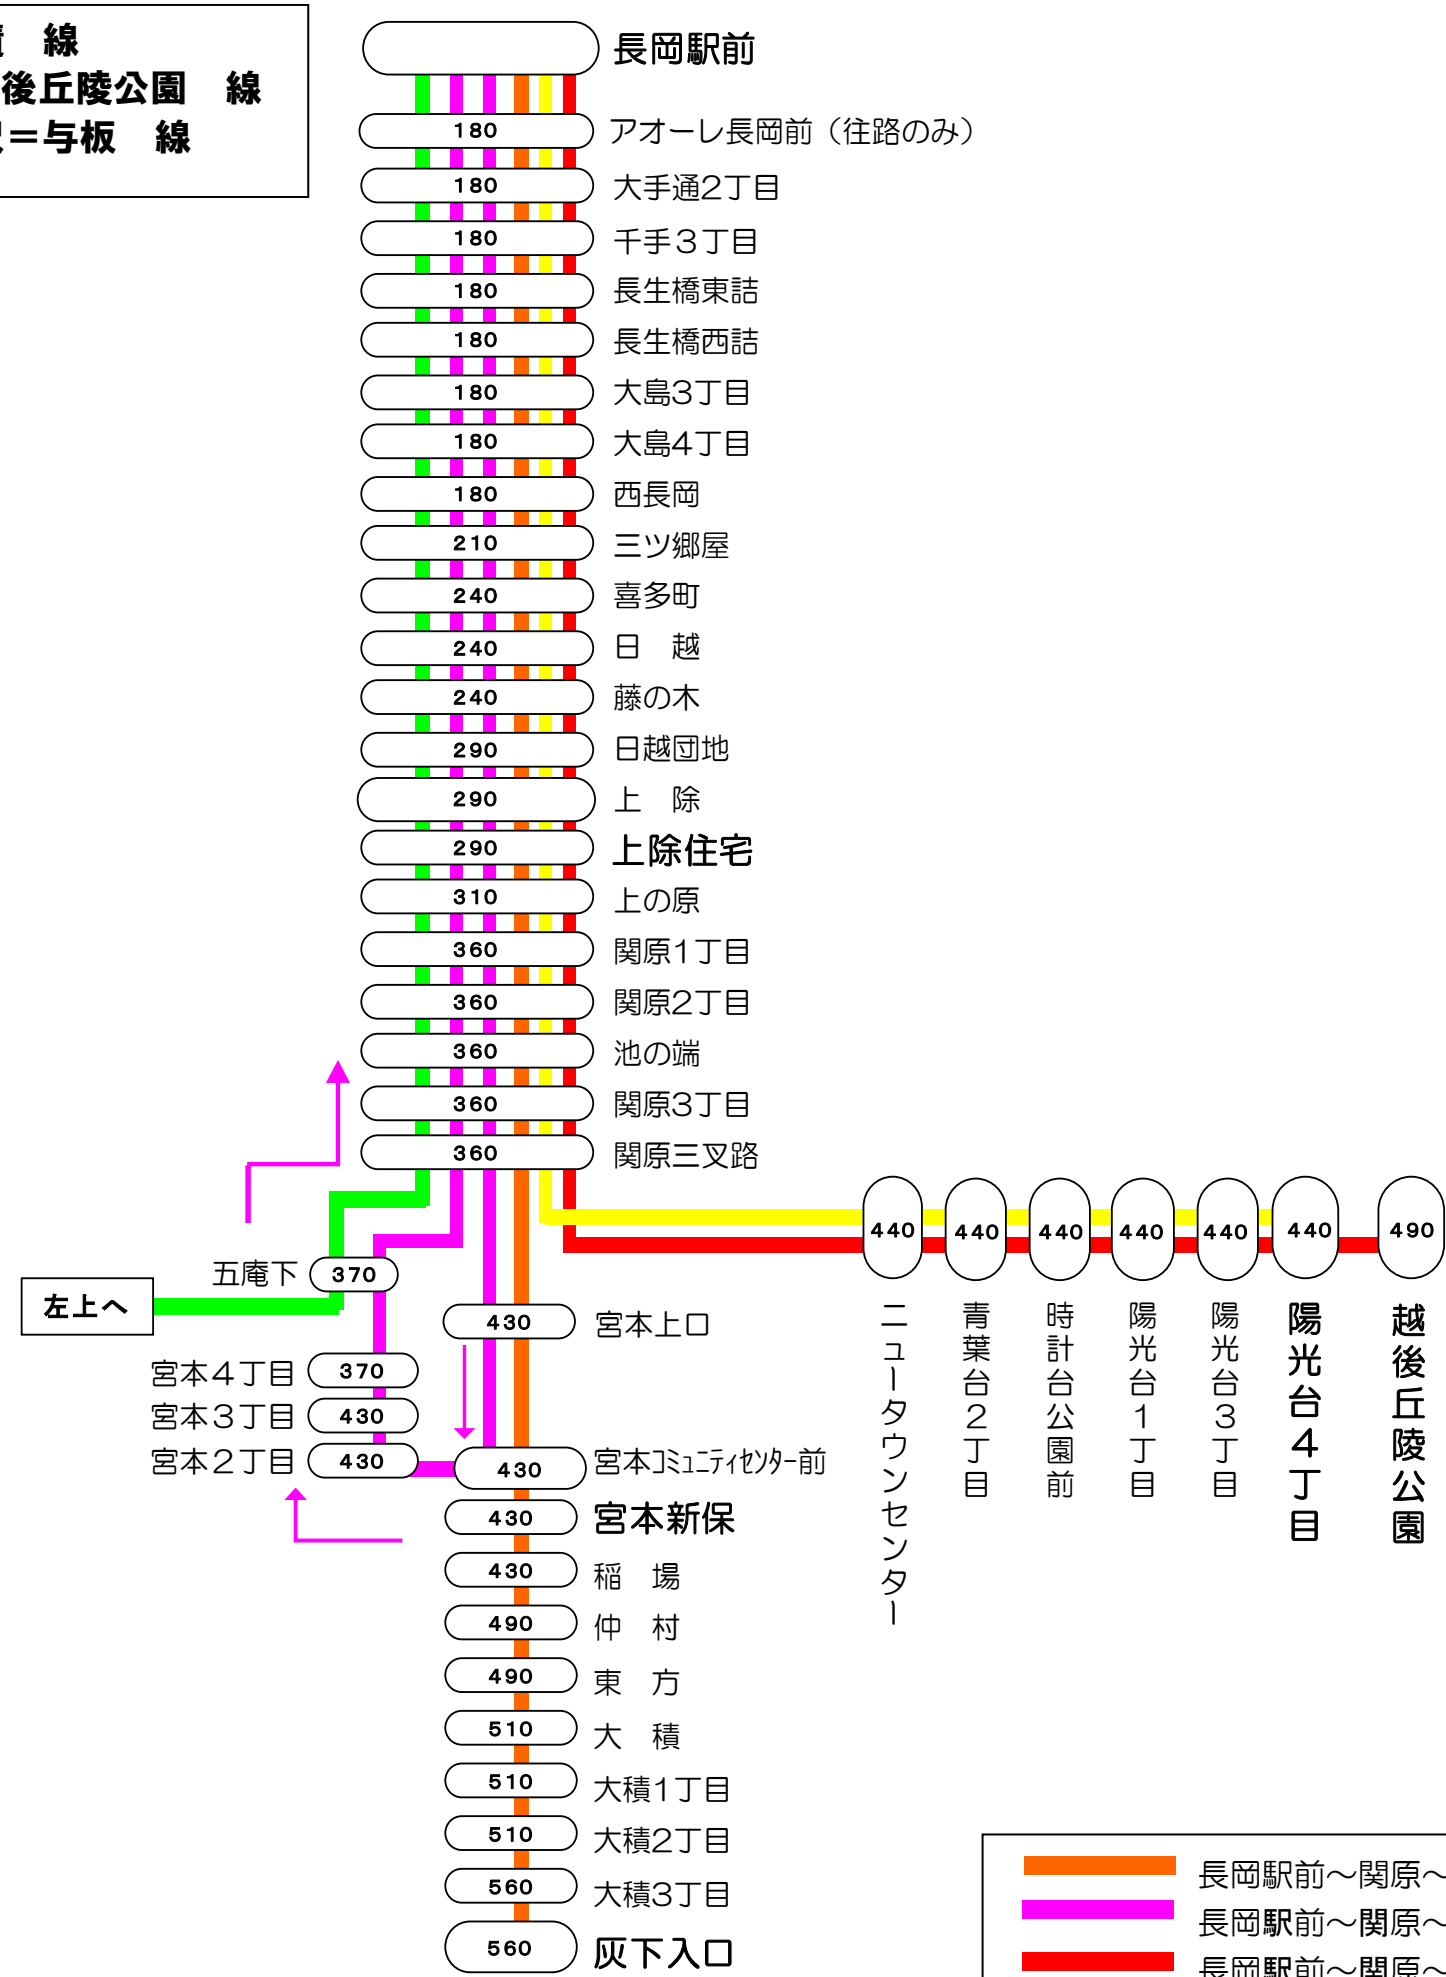

6番線出発便路線図

○の中の数字は長岡駅からの片道(大人)運賃となります。

長岡駅前=関原=宮本2・大積 線
 長岡駅前=関原=ニュータウン・越後丘陵公園 線
 長岡駅前=関原=脇野町=宮沢=与板 線

右下より

雲出	370
鳥越上原	440
日吉小学校前	440
鳥越	440
小木ノ城登山口	440
七日市入口	480
七日市	480
下町	510
上岩井石井町	510
上岩井	510
上岩井栄町	510
三島支所前	510
吉崎	550
三島中学校前	550
脇野町	550
宮下町	550
日の出町	550
三島病院前	590
宮沢	590
グリーンヒル与板	620
榎原	620
榎原公園前	620
山沢	640
倉谷	660
城山団地	690
上与板	690
与板上町	690
与板仲町	690
南新町	720
北新町	720
稲荷町	720
与板警察署前	720

ニュータウン=長岡商業高校 線

陽光台4丁目	
180 陽光台3丁目	
180 陽光台1丁目	
180 時計台公園前	
180 青葉台2丁目	
180 ニュータウンセンター	
180 関原三叉路	
180 関原3丁目	
180 池の端	
180 関原2丁目	
180 関原1丁目	
200 上の原	
210 上除住宅	
210 上除	
210 日越団地	
260 藤の木	
260 日越	
260 喜多町	
300 三ツ郷屋	
350 西長岡	
350 大島4丁目	
350 大島3丁目	
350 長生橋西詰	
400 長生橋東詰	
400 千手3丁目	
440 大手通2丁目	
440 長岡駅大手口	
440 東坂之上	
470 四郎丸	
470 四郎丸4丁目	
470 大手高校前	
500 長岡地域振興局前	
590 長岡商業高校	

— ニュータウン(陽光台4)～長岡商業高校
 — ニュータウン(陽光台4)～長岡駅大手口
 ※長岡商業高校休校日

— 長岡駅前～関原～宮本(宮本新保)・大積(灰下入口)
 — 長岡駅前～関原～宮本2～関原～長岡駅前
 — 長岡駅前～関原～ニュータウン(陽光台4)・越後丘陵公園
 — 長岡駅前～関原～ニュータウン(陽光台4)
 — 長岡駅前～関原～脇野町・宮沢・与板