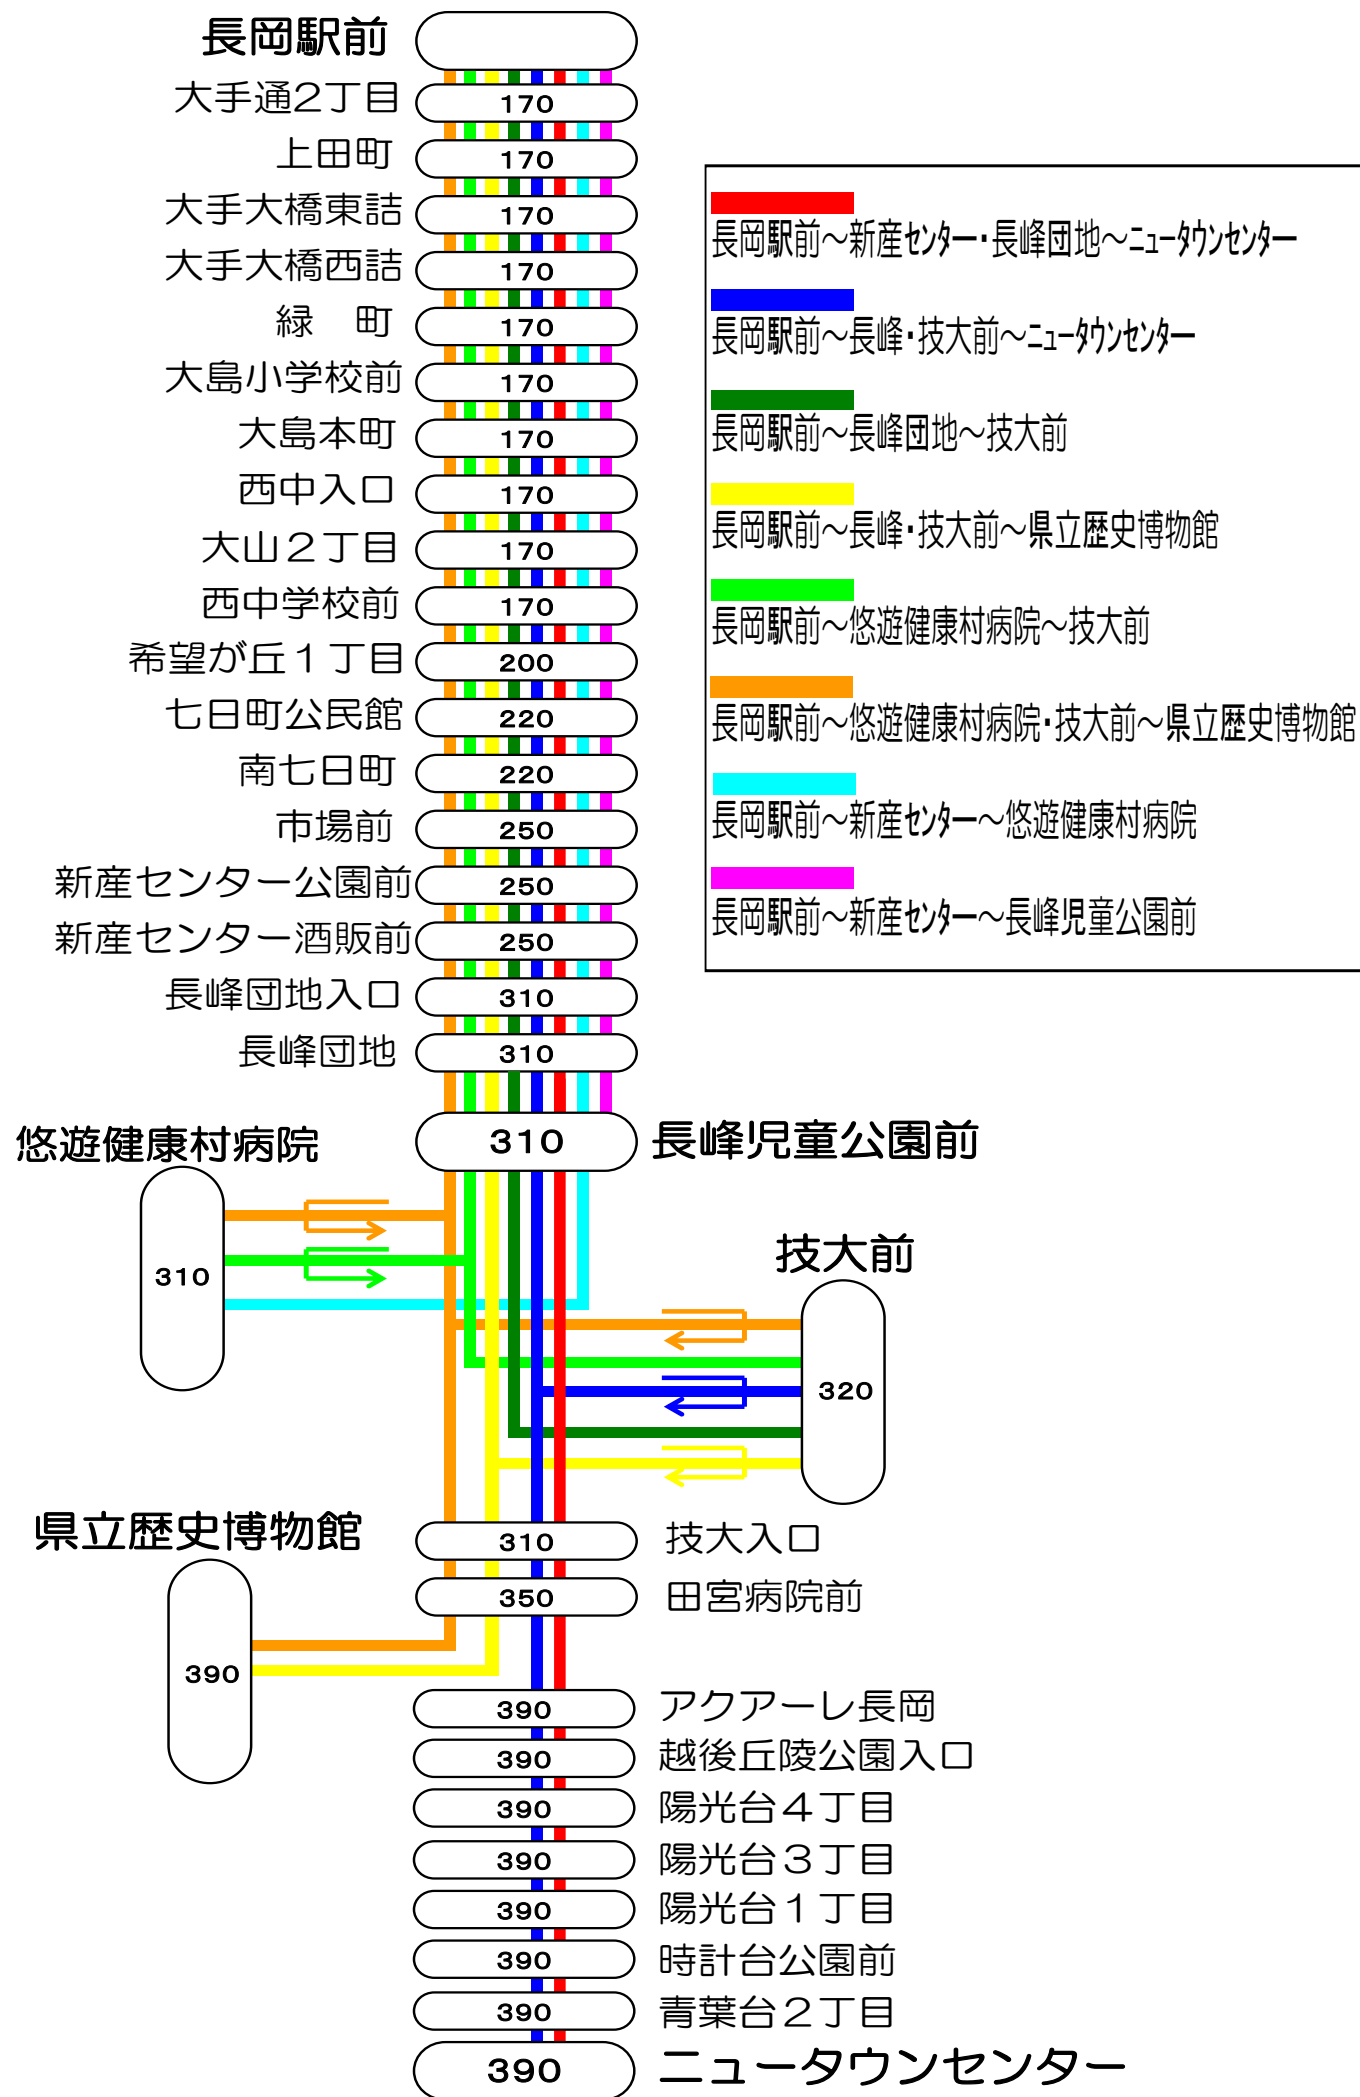

7番線出発便路線図

○の中の数字は長岡駅からの片道(大人)運賃となります。

長岡駅前⇨希望が丘⇨長峰⇨技大⇨ニュータウン・県立歴史博物館線

長岡駅前⇨大手大橋⇨子育ての駅千秋⇨本社営業所・センタープラザ線