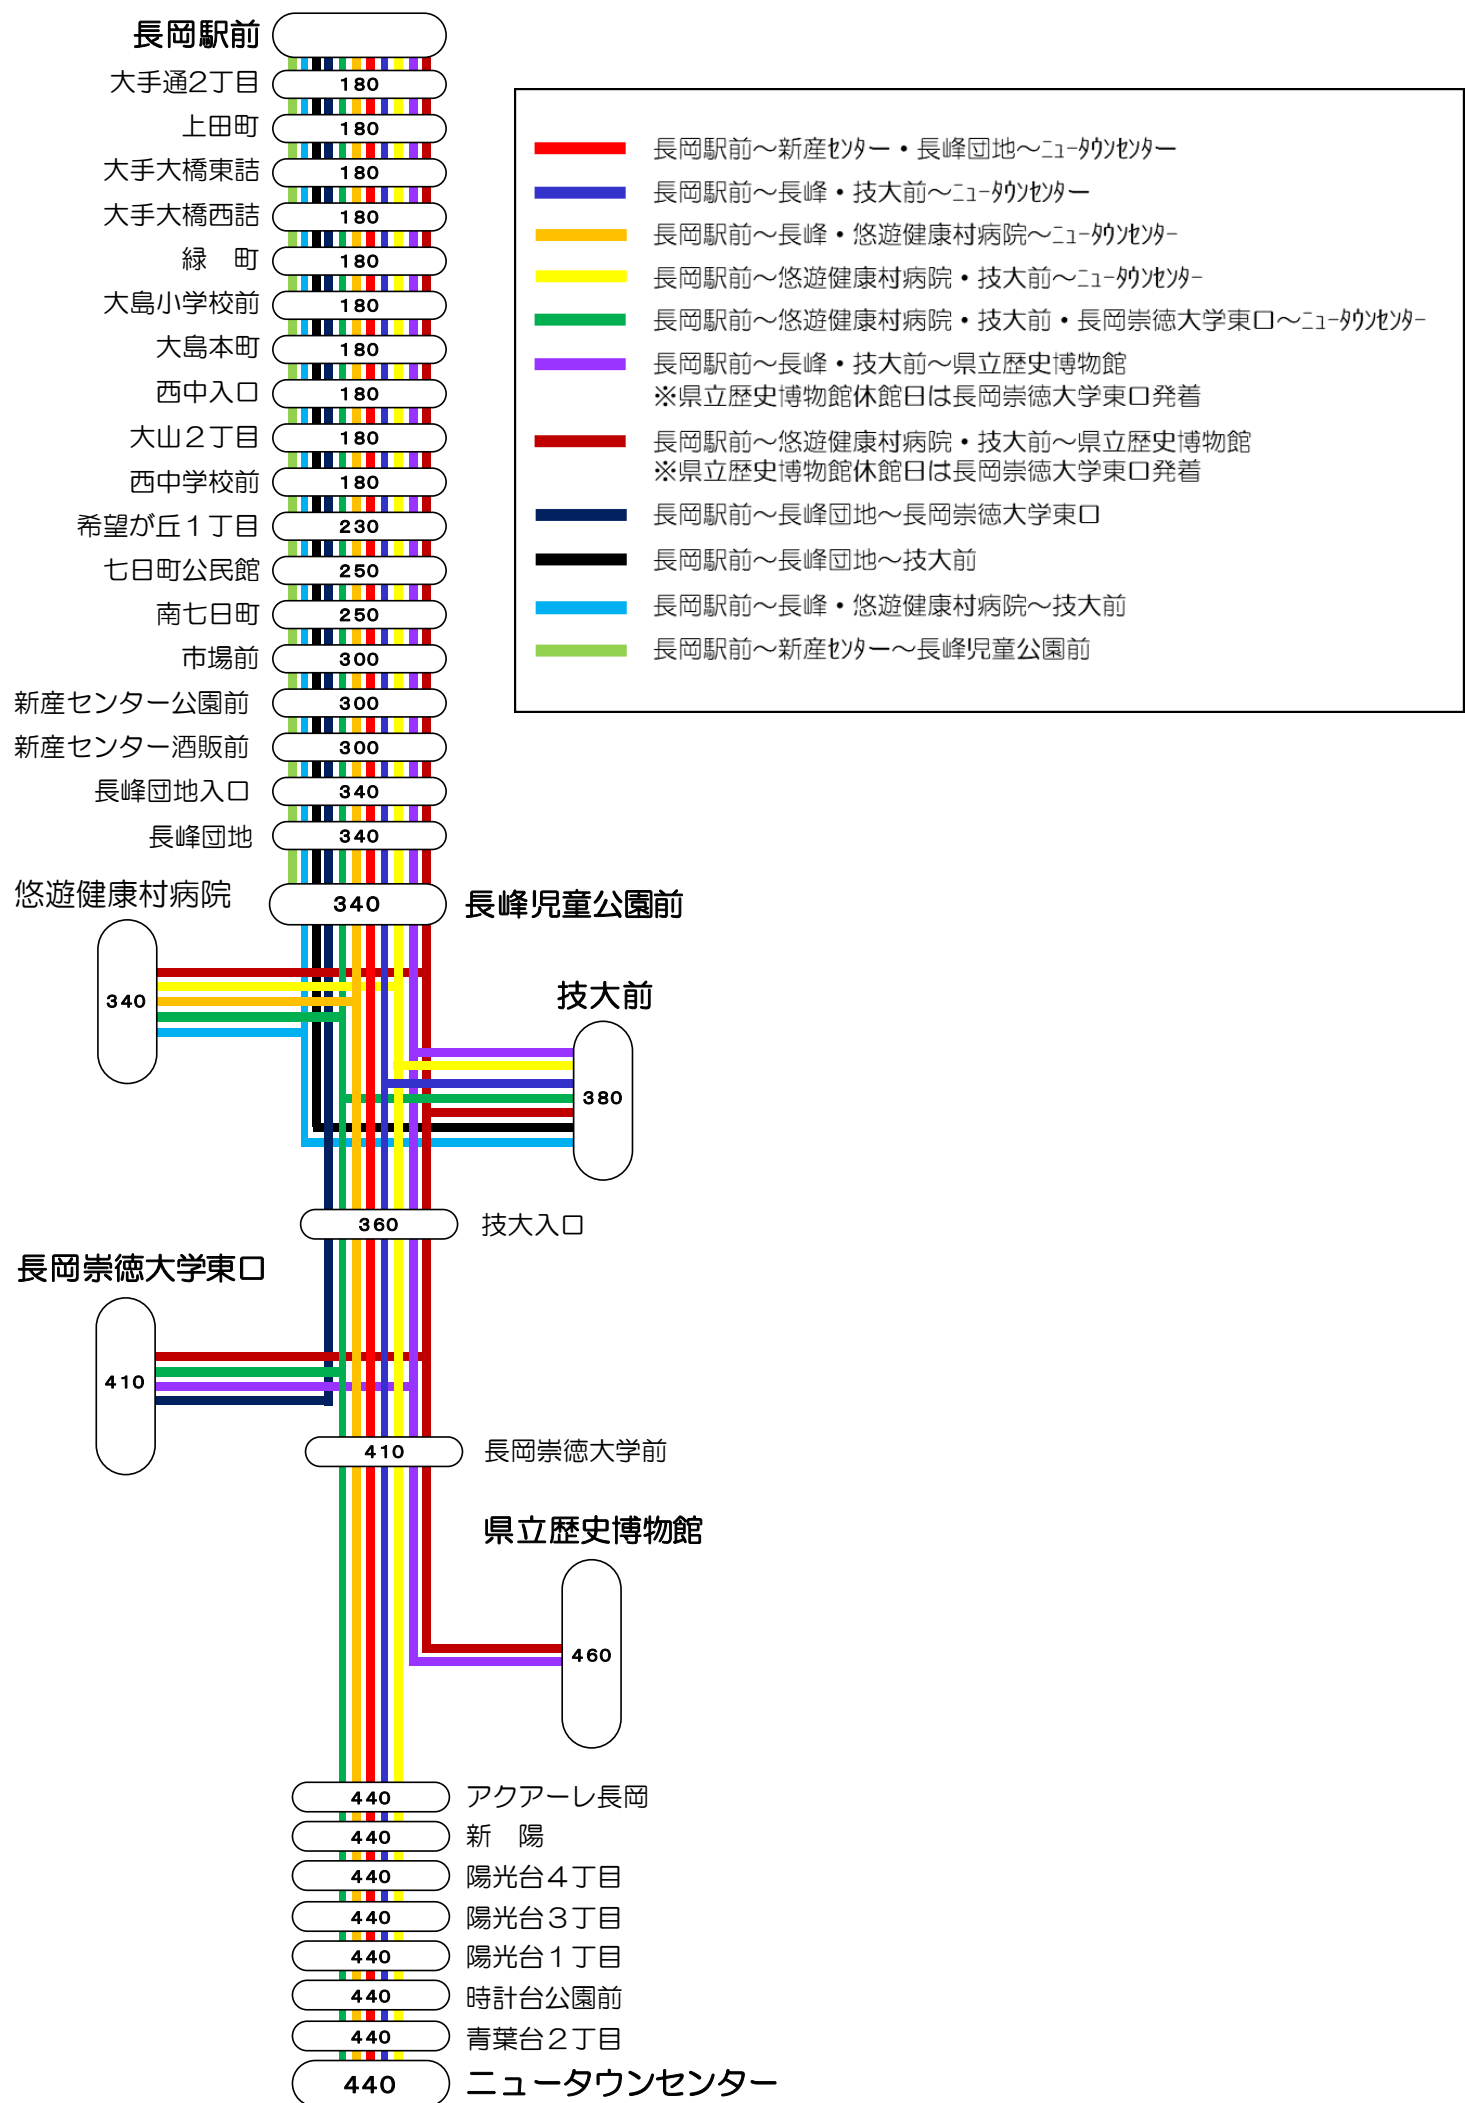

# 7番線出発便路線図

○の中の数字は長岡駅からの片道(大人)運賃となります。

長岡駅前⇨希望が丘⇨長峰⇨技大⇨県立歴史博物館・ニュータウン線

長岡駅前⇨大手大橋⇨子育ての駅千秋⇨本社営業所・センタープラザ線