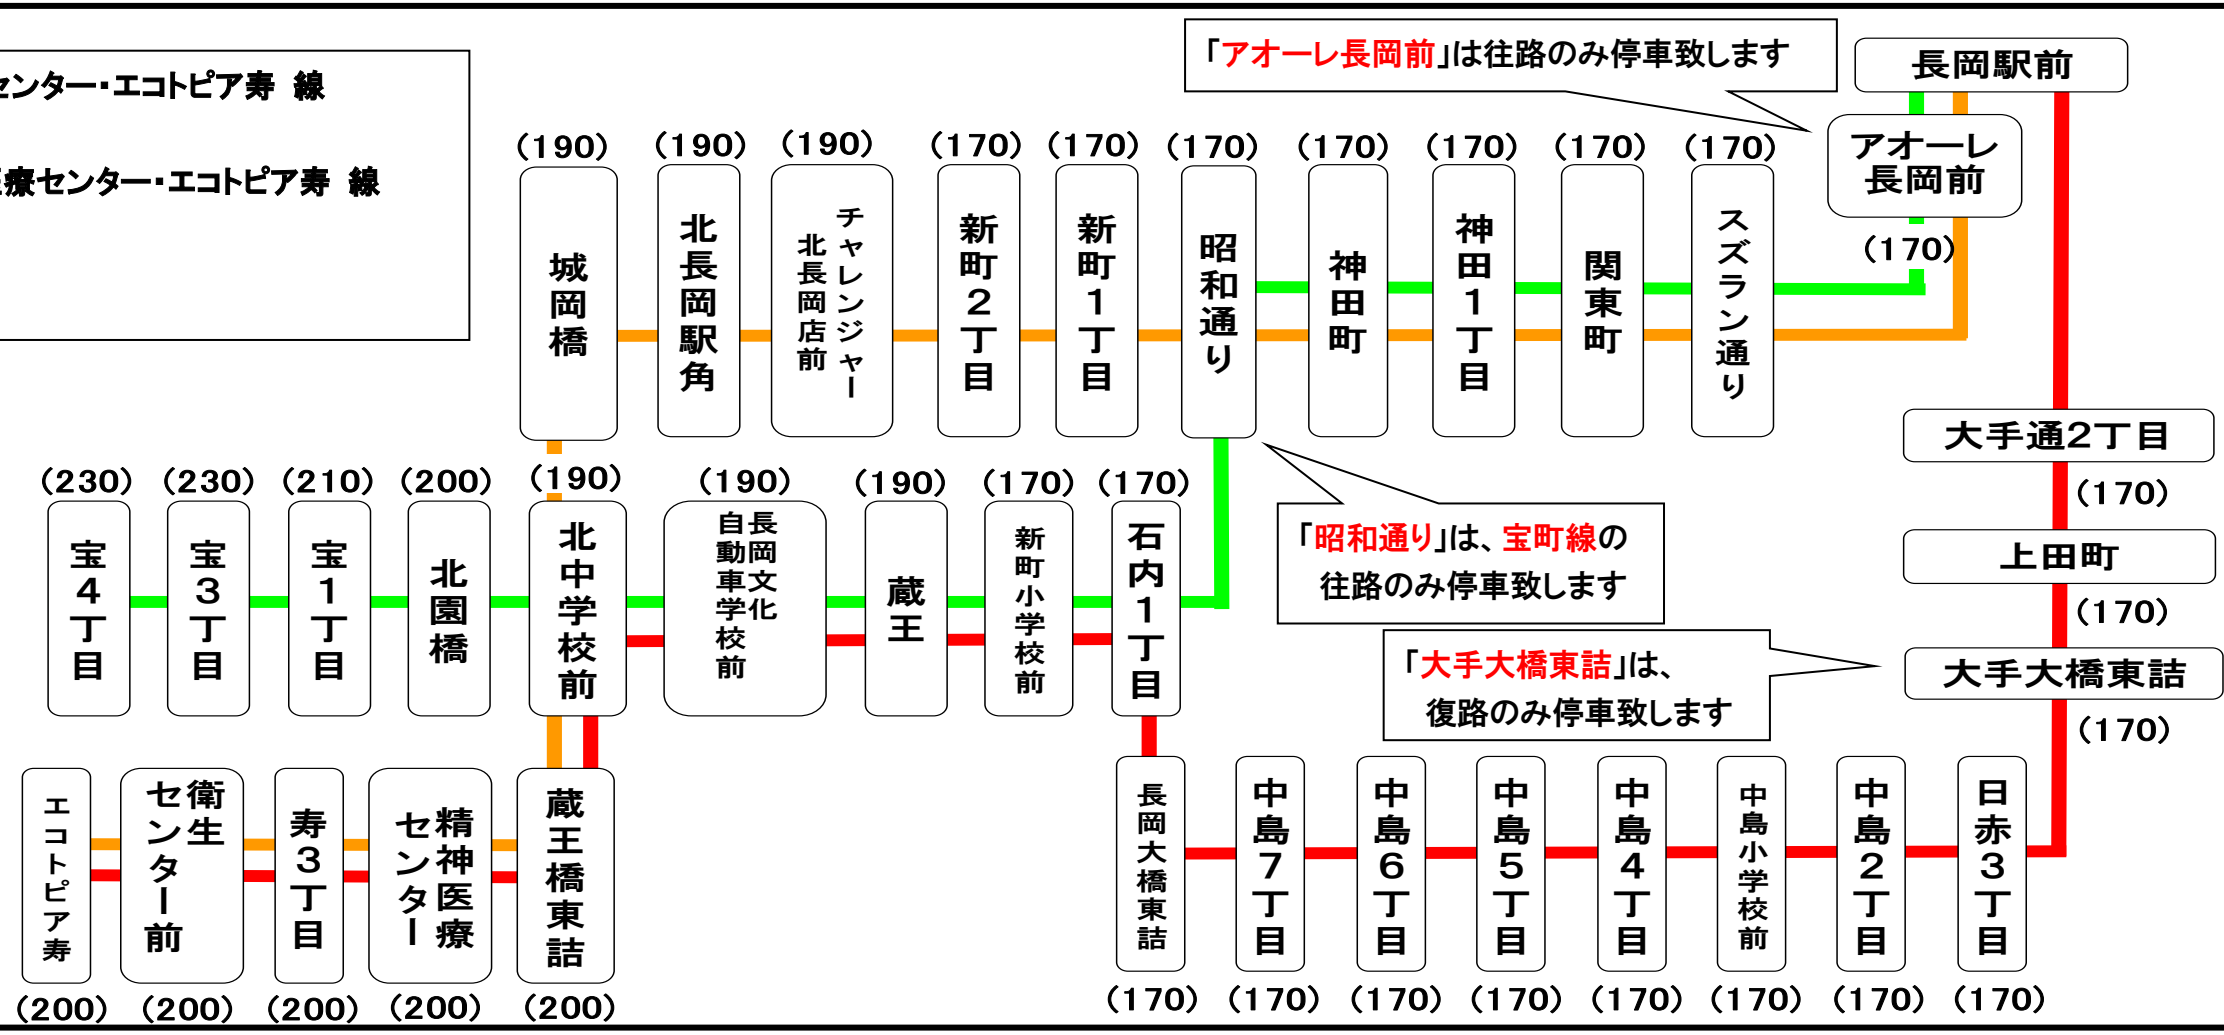

13番線出発便路線図

()の中の数字は長岡駅からの片道(大人)運賃となります。

長岡駅前=中島・蔵王=精神医療センター・エコトピア寿 線
 長岡駅前=昭和通り・新町=精神医療センター・エコトピア寿 線
 長岡駅前=蔵王=宝町 線

運行系統
 (赤線) (中島・蔵王経由)エコトピア寿線
 (黄線) (昭和通り・新町経由)エコトピア寿線
 (緑線) 宝町線

江陽環状線 (蔵王橋先回り)