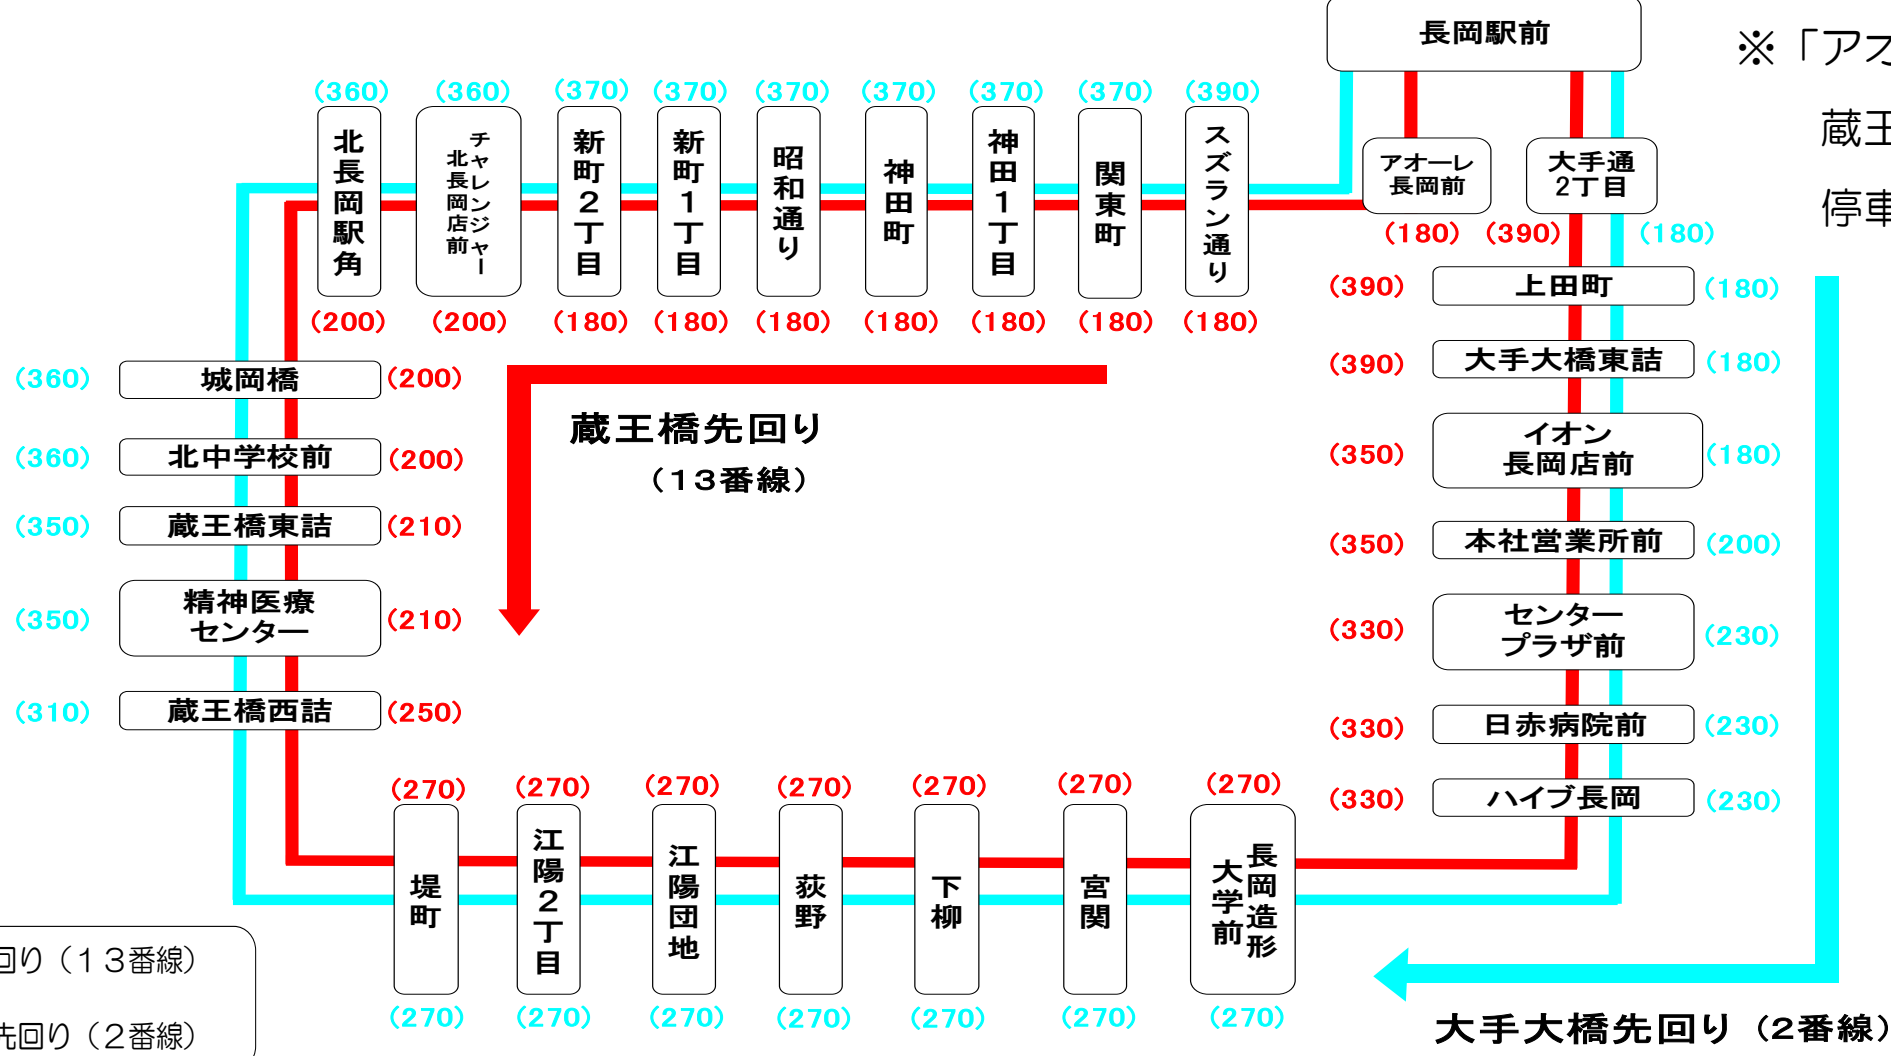

# 13番線出発便路線図

( )の中の数字は長岡駅からの片道(大人)運賃となります。

長岡駅前=中島・蔵王=精神医療センター・エコトピア寿 線  
 長岡駅前=昭和通り・新町=精神医療センター・エコトピア寿 線  
 長岡駅前=蔵王=宝町 線

運行系統  
 (赤線) (中島・蔵王経由)エコトピア寿  
 (黄線) (昭和通り・新町経由)エコトピア寿  
 (緑線) 宝町

「アオーレ長岡前」は往路のみ停車致します

「昭南通り」は、宝町線の往路のみ停車致します

「大手大橋東詰」は、復路のみ停車致します

江陽環状線 (蔵王橋先回り)

※「アオーレ長岡前」は蔵王橋先回りのみ停車致します。

大手大橋先回り (2番線)