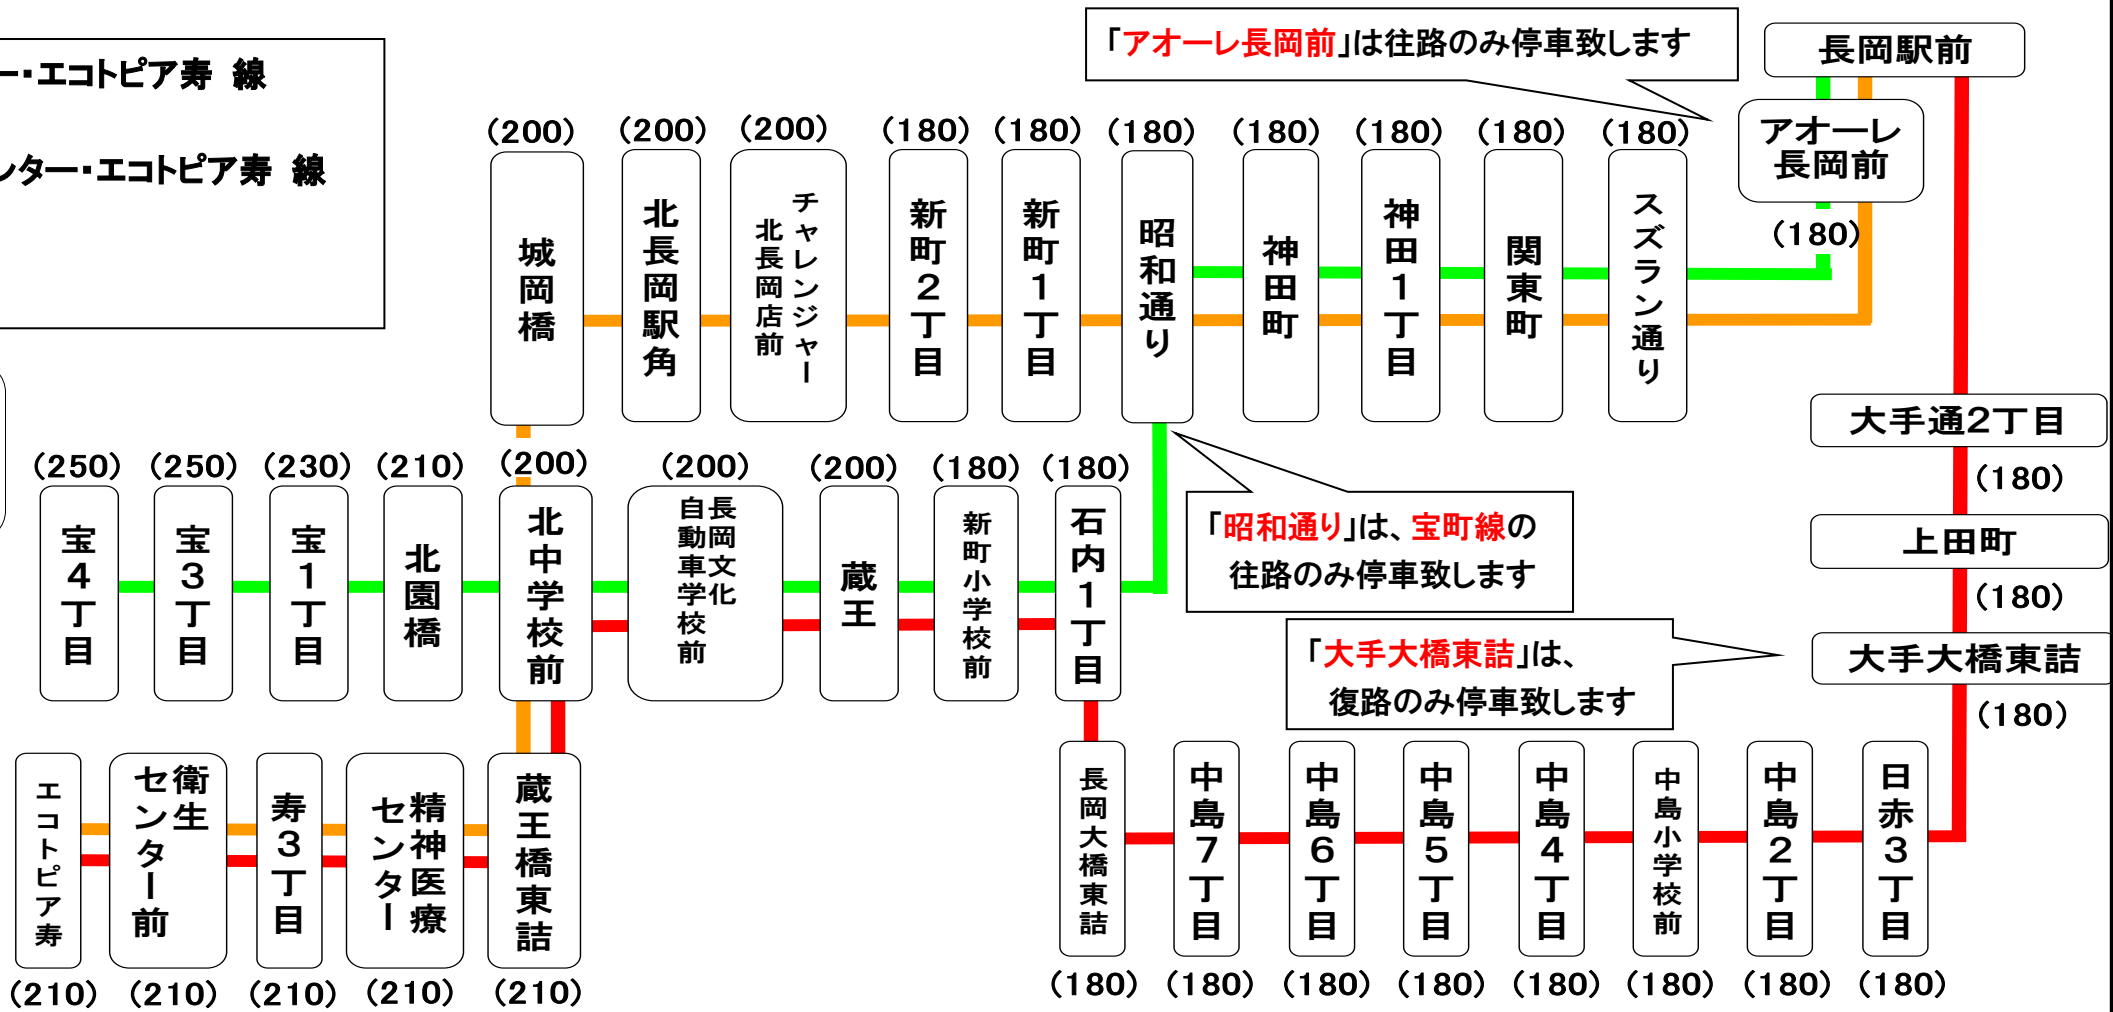

# 13番線出発便路線図

( )の中の数字は長岡駅からの片道(大人)運賃となります。

長岡駅前=中島・蔵王=精神医療センター・エコトピア寿 線  
 長岡駅前=昭和通り・新町=精神医療センター・エコトピア寿 線  
 長岡駅前=蔵王=宝町 線

運行系統  
 (赤線) (中島・蔵王経由)エコトピア寿  
 (黄線) (昭和通り・新町経由)エコトピア寿  
 (緑線) 宝町

「アオーレ長岡前」は往路のみ停車致します

「昭南通り」は、宝町線の往路のみ停車致します

「大手大橋東詰」は、復路のみ停車致します

江陽環状線 (蔵王橋先回り)

※「アオーレ長岡前」は蔵王橋先回りのみ停車致します。

大手大橋先回り (2番線)