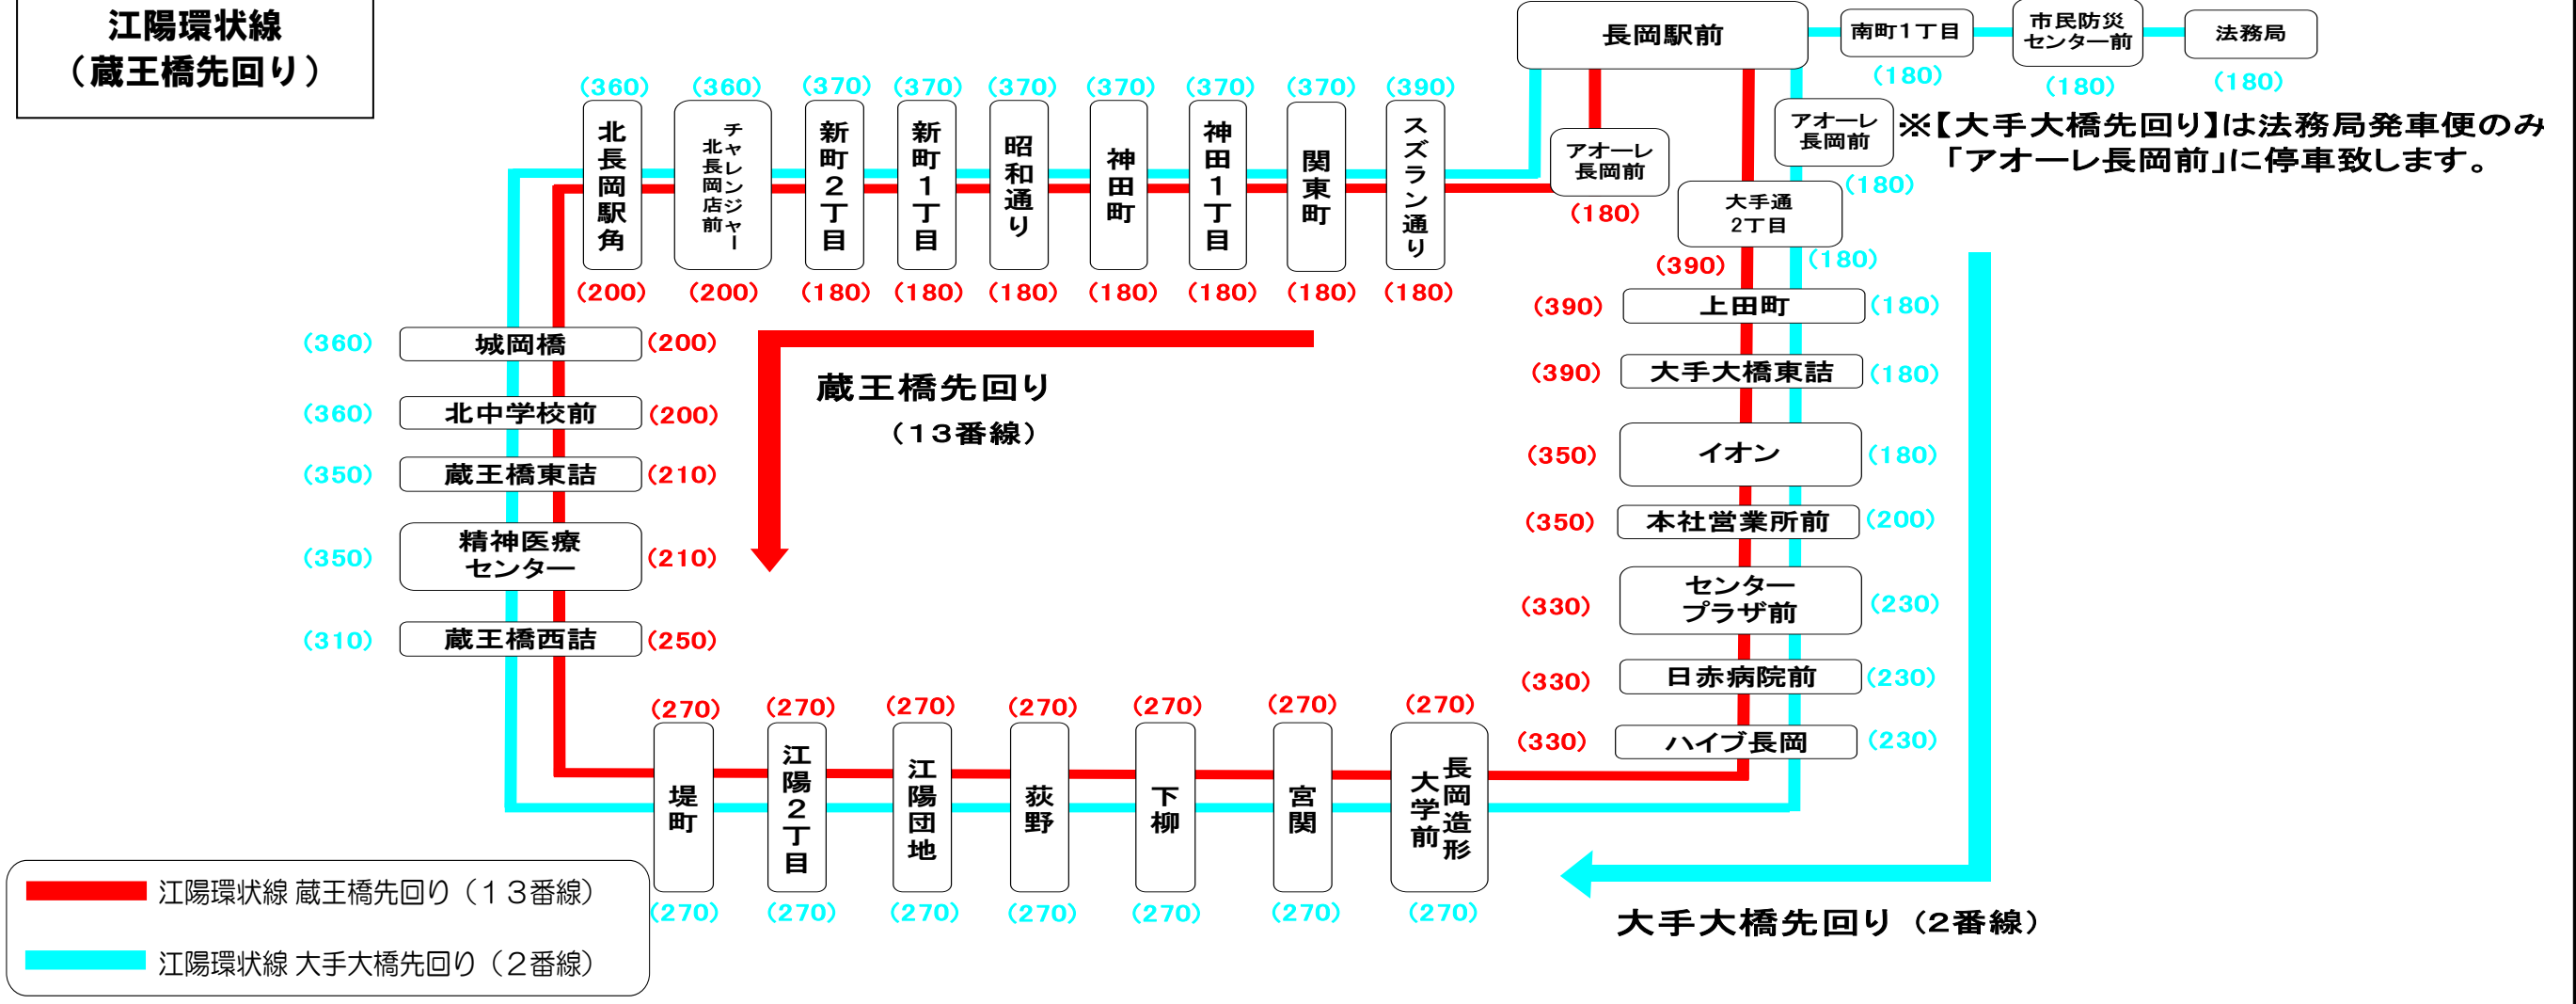

13番線出発便路線図

()の中の数字は長岡駅からの片道(大人)運賃となります。

長岡駅前=中島・蔵王=精神医療センター・エコトピア寿 線
 長岡駅前=昭和通り・新町=精神医療センター・エコトピア寿 線
 長岡駅前=蔵王=宝町 線

運行系統
 (赤線) (中島・蔵王経由)エコトピア寿
 (黄線) (昭和通り・新町経由)エコトピア寿
 (緑線) 宝町

江陽環状線 (蔵王橋先回り)

江陽環状線 蔵王橋先回り (13番線)
 江陽環状線 大手大橋先回り (2番線)