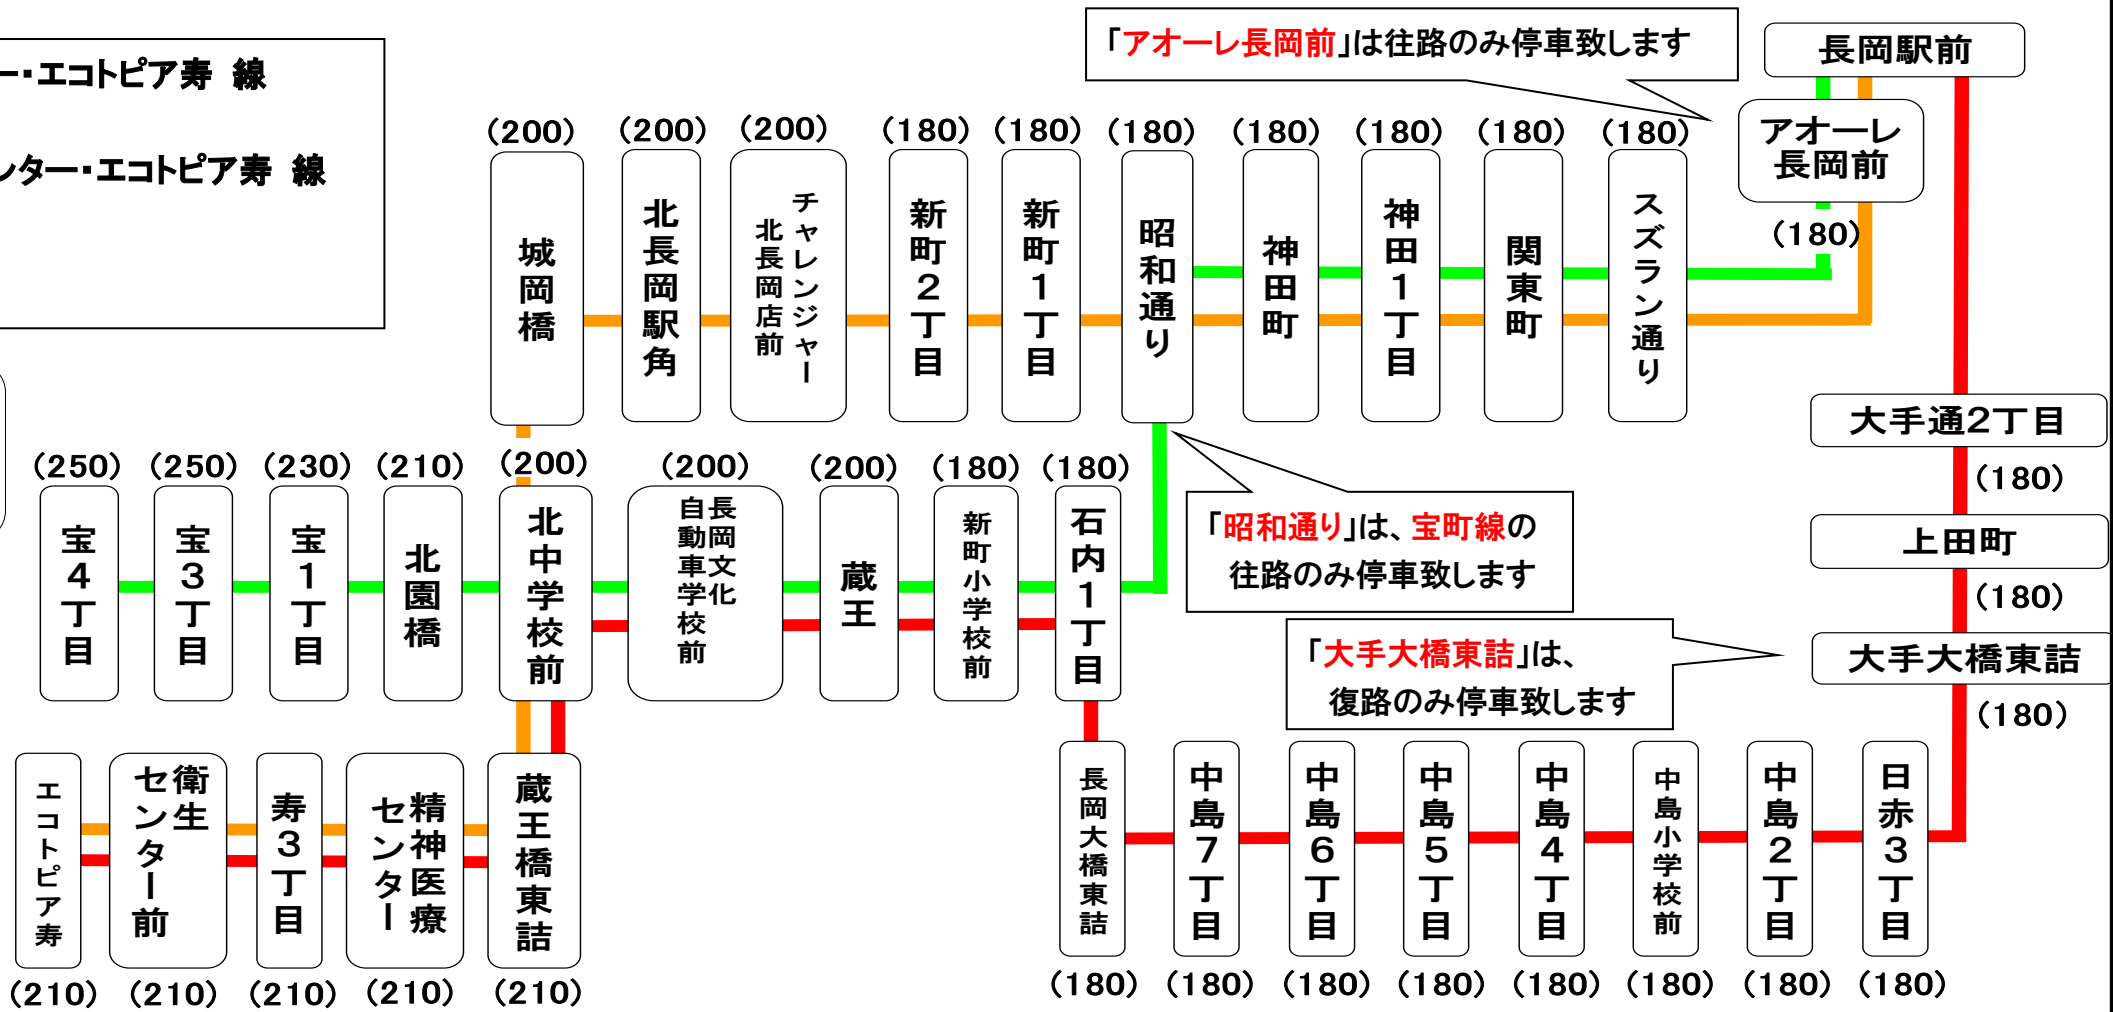

13番線出発便路線図

()の中の数字は長岡駅からの片道(大人)運賃となります。

長岡駅前=中島・蔵王=精神医療センター・エコトピア寿 線
 長岡駅前=昭和通り・新町=精神医療センター・エコトピア寿 線
 長岡駅前=蔵王=宝町 線

運行系統
 (赤線) (中島・蔵王経由)エコトピア寿
 (黄線) (昭和通り・新町経由)エコトピア寿
 (緑線) 宝町

江陽環状線 (蔵王橋先回り)

江陽環状線 蔵王橋先回り (13番線)
 江陽環状線 大手大橋先回り (2番線)