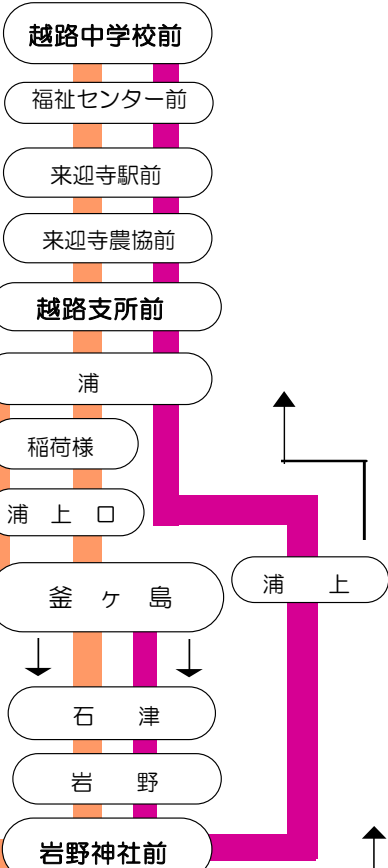

岩野線

11月8日～3月31日の間 運行

岩野線													
越路中学校前発	越路支所前発	浦発	釜ヶ島発	石津発	岩野発	釜ヶ島発	浦上発	浦発	浦発	越路支所前発	越路中学校前着		
			★ 7:25	7:26	7:27	-	7:31	7:33	-	7:37	7:43		
月曜日のみ運行													
			15:30	15:34	15:38	15:42	15:43	15:44	15:48	-	-	15:53	15:57
塚山より 火～金曜日のみ運行													
			16:20	16:27	16:31	16:35	16:36	16:37	16:41	-	-	16:46	16:50
塚山より													
			★ 17:29	17:36	17:40	17:44	17:45	17:46	17:50	-	-	17:55	17:59

★印は、土曜日運休。

- 釜ヶ島～浦上～越路中学校前
- 越路中学校前～岩野～越路支所前

◎この路線は、下記の営業所が運行しております。
時刻・運賃・運行状況・お忘れ物等のお問い合わせは・・・

小千谷営業所 (0258) 83-2442