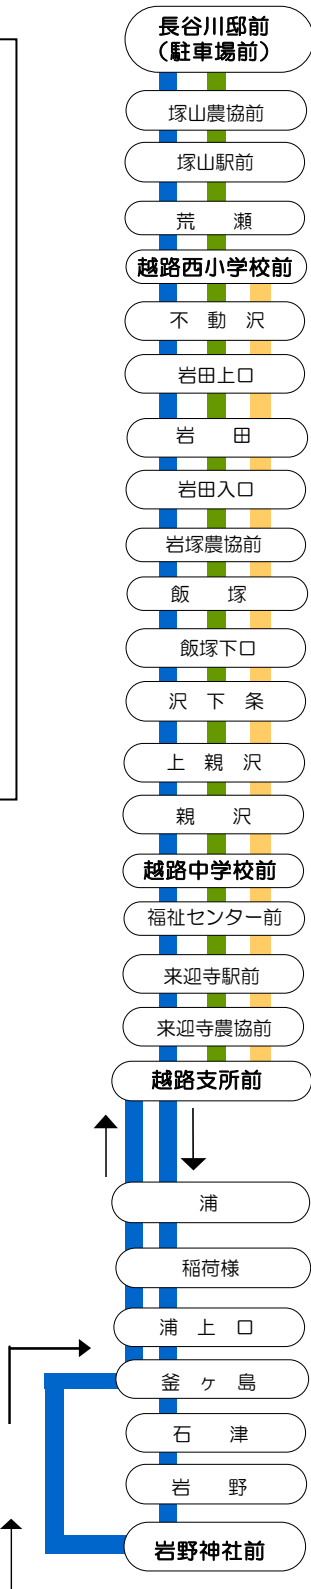

ゆきぼたる号 時刻表と路線図

令和5年4月1日改正
 ※運賃は運賃表をご確認ください。

運行日 …… 毎週月曜日から土曜日まで運行します。但し、祝日及び12月29日～1月3日間は運休します。

越路支所 Ⅱ 塚山 線

越路支所 — 塚山									
越路支所前発	越路中学校前発	沢下条発	飯塚発	岩田発	不動沢発	越路西小学校前発	荒瀬発	塚山駅前発	長谷川邸前着
★ 7:15	-	7:23	7:27	7:29	7:32	7:34			
8:20	8:24	8:30	8:32	8:34	8:36	8:38	8:39	8:42	8:46
12:00	12:04	12:10	12:12	12:14	12:16	12:18	12:19	12:22	12:26
★ 15:15	15:19	15:25	15:27	15:29	15:31	15:33	15:34	15:37	15:41
★ 16:30	16:34	16:40	16:42	16:44	16:46	16:48	16:49	16:52	16:56
★ 17:30	17:34	17:40	17:42	17:44	17:46	17:48	17:49	17:52	17:56
11/6~3/31間運行 ★ 18:15	18:19	18:25	18:27	18:29	18:31	18:33	18:34	18:37	18:41
4/1~11/2間運行 ★ 18:30	18:34	18:40	18:42	18:44	18:46	18:48	18:49	18:52	18:56

塚山 — 越路支所								
長谷川邸前発	塚山駅前発	荒瀬発	越路西小学校前発	不動沢発	岩田発	飯塚発	沢下条発	越路支所前着
			★ 7:40	7:41	7:43	7:46	7:47	8:02
7:40	7:42	7:43	7:44	7:45	7:47	7:50	7:51	8:06
★ 9:00	9:02	9:03	9:04	9:05	9:07	9:10	9:11	9:26
12:40	12:42	12:43	12:44	12:45	12:47	12:50	12:51	13:06
★ 15:55	15:57	15:58	15:59	16:00	16:02	16:05	16:06	● 16:21 ● 16:27
★ 17:10	17:12	17:13	17:14	17:15	17:17	17:20	17:21	17:36

★印は、土曜日運休。
 ■印は、11月6日～3月31日間の月～金曜日は岩野まで運行。
 長谷川邸前発15:55は、11月6日～3月31日間の火～金曜日は岩野まで運行し、●印の時刻となります。

越路西小学校前～親沢～越路支所前
 長谷川邸前～飯塚～越路支所前
 長谷川邸前～越路支所前～岩野
 (11月6日～3月31日のみ岩野まで運行。運行する曜日にご注意ください。)

岩野 線

11月6日～3月31日の間 運行

雪ぼたる号 岩野線 時刻表														(11月7日～3月31日運行)	
越路中学校前発	越路支所前発	浦発	釜ヶ島発	石津発	岩野発	釜ヶ島発	浦上発	浦発	浦発	神谷	篠花入口	神谷	越路支所前発	越路中学校前着	
			★ 7:25	7:26	7:27	-	7:31	7:33	-	-	-	-	7:37	7:43	
月曜日のみ運行															
15:30	15:34	15:38	15:42	15:43	15:44	-	15:48	15:50	-	15:53	16:00	16:04	16:08		
塚山より 火～金曜日のみ運行															
16:20	16:27	16:31	16:35	16:36	16:37	16:41	-	-	16:46	-	-	-	16:50		
塚山より															
★ 17:29	17:36	17:40	17:44	17:45	17:46	17:50	-	-	17:55	-	-	-	17:59		