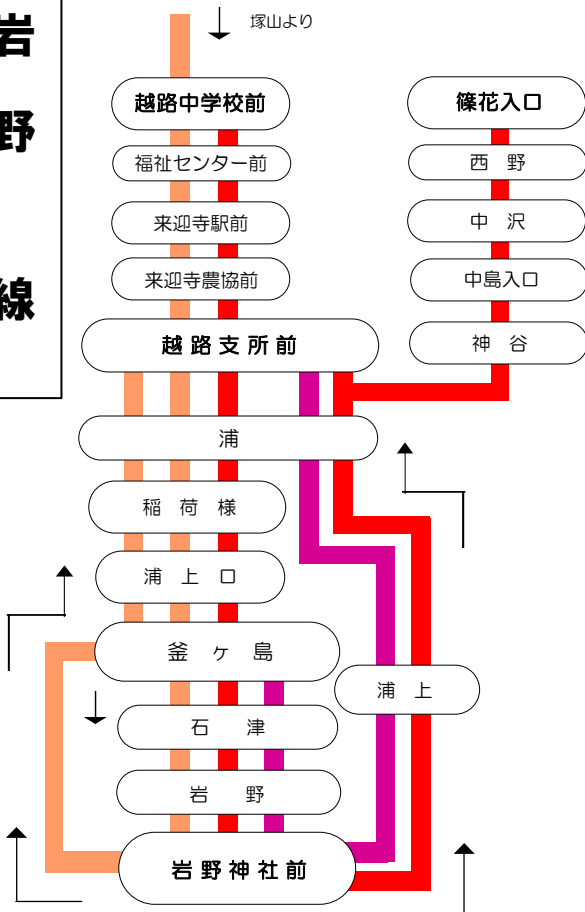

ゆきぼたる号 時刻表と路線図

令和5年4月1日改正
 ※運賃は運賃表をご確認ください。

運行日 …… 毎週月曜日から土曜日まで運行します。但し、祝日及び12月29日～1月3日間は運休します。

越路支所 Ⅱ 塚山 線

越路支所 — 塚山									
越路支所前発	越路中学校前発	沢下条発	飯塚発	岩田発	不動沢発	越路西小学校前発	荒瀬発	塚山駅前発	長谷川邸前着
★ 7:15	-	7:23	7:27	7:29	7:32	7:34			
8:20	8:24	8:30	8:32	8:34	8:36	8:38	8:39	8:42	8:46
12:00	12:04	12:10	12:12	12:14	12:16	12:18	12:19	12:22	12:26
★ 15:15	15:19	15:25	15:27	15:29	15:31	15:33	15:34	15:37	15:41
★ 16:30	16:34	16:40	16:42	16:44	16:46	16:48	16:49	16:52	16:56
★ 17:30	17:34	17:40	17:42	17:44	17:46	17:48	17:49	17:52	17:56
11/6~3/31間運行 ★ 18:15	18:19	18:25	18:27	18:29	18:31	18:33	18:34	18:37	18:41
4/1~11/2間運行 ★ 18:30	18:34	18:40	18:42	18:44	18:46	18:48	18:49	18:52	18:56

塚山 — 越路支所								
長谷川邸前発	塚山駅前発	荒瀬発	越路西小学校前発	不動沢発	岩田発	飯塚発	沢下条発	越路支所前着
			★ 7:40	7:41	7:43	7:46	7:47	8:02
7:40	7:42	7:43	7:44	7:45	7:47	7:50	7:51	8:06
★ 9:00	9:02	9:03	9:04	9:05	9:07	9:10	9:11	9:26
12:40	12:42	12:43	12:44	12:45	12:47	12:50	12:51	13:06
★ 15:55	15:57	15:58	15:59	16:00	16:02	16:05	16:06	● 16:21 ● 16:27
★ 17:10	17:12	17:13	17:14	17:15	17:17	17:20	17:21	17:36

★印は、土曜日運休。
 ■印は、11月6日～3月31日間の月～金曜日は岩野まで運行。
 長谷川邸前発15:55は、11月6日～3月31日間の火～金曜日は岩野まで運行し、●印の時刻となります。

越路西小学校前～親沢～越路支所前
 長谷川邸前～飯塚～越路支所前
 長谷川邸前～越路支所前～岩野
 (11月6日～3月31日のみ岩野まで運行。運行する曜日にご注意ください。)

岩野 線

11月6日～3月31日の間 運行

雪ぼたる号 岩野線 時刻表														(11月7日～3月31日運行)	
越路中学校前発	越路支所前発	浦発	釜ヶ島発	石津発	岩野発	釜ヶ島発	浦上発	浦発	浦発	神谷	篠花入口	神谷	越路支所前発	越路中学校前着	
			★ 7:25	7:26	7:27	-	7:31	7:33	-	-	-	-	7:37	7:43	
月曜日のみ運行															
15:30	15:34	15:38	15:42	15:43	15:44	-	15:48	15:50	-	15:53	16:00	16:04	16:08		
塚山より 火～金曜日のみ運行															
16:20	16:27	16:31	16:35	16:36	16:37	16:41	-	-	16:46	-	-	-	16:50		
塚山より															
★ 17:29	17:36	17:40	17:44	17:45	17:46	17:50	-	-	17:55	-	-	-	17:59		