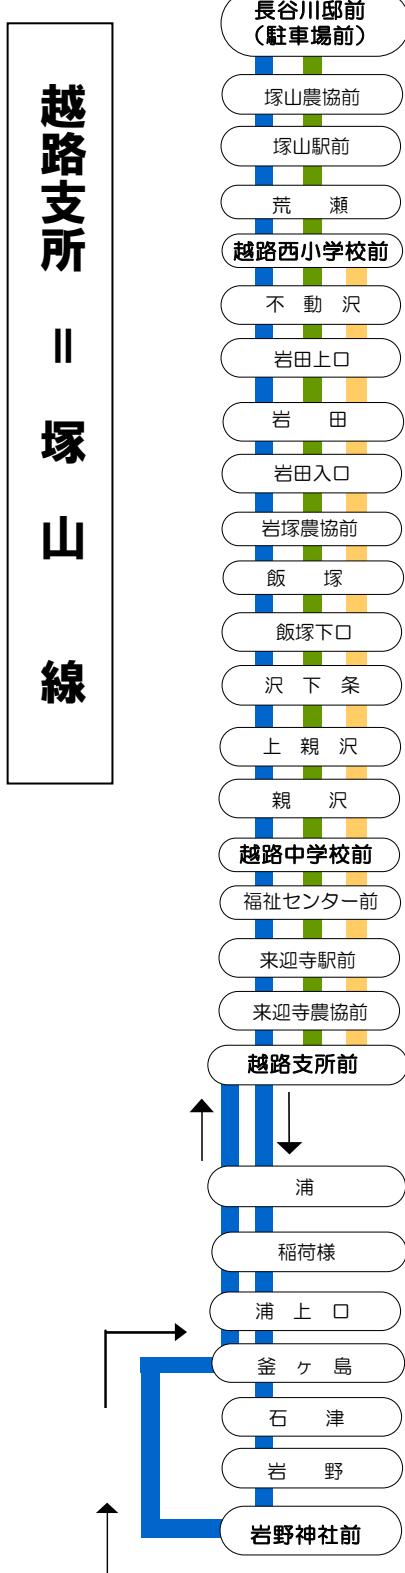

ゆきぼたる号 時刻表と路線図

令和6年4月1日改正
 ※運賃は運賃表をご確認ください。

運行日 …… 毎週月曜日から土曜日まで運行します。但し、祝日及び12月29日～1月3日間は運休します。

越路支所 — 塚山									
越路支所前発	越路中学校前発	沢下条発	飯塚発	岩田発	不動沢発	越路西小学校前発	荒瀬発	塚山駅前発	長谷川邸前着
★ 7:15	-	7:23	7:27	7:29	7:32	7:34			
8:20	8:24	8:30	8:32	8:34	8:36	8:38	8:39	8:42	8:46
12:00	12:04	12:10	12:12	12:14	12:16	12:18	12:19	12:22	12:26
★ 15:15	15:19	15:25	15:27	15:29	15:31	15:33	15:34	15:37	15:41
★ 16:30	16:34	16:40	16:42	16:44	16:46	16:48	16:49	16:52	16:56
★ 17:30	17:34	17:40	17:42	17:44	17:46	17:48	17:49	17:52	17:56
11/5~3/31間運行									
★ 18:15	18:19	18:25	18:27	18:29	18:31	18:33	18:34	18:37	18:41
4/1~11/1間運行									
★ 18:30	18:34	18:40	18:42	18:44	18:46	18:48	18:49	18:52	18:56

塚山 — 越路支所								
長谷川邸前発	塚山駅前発	荒瀬発	越路西小学校前発	不動沢発	岩田発	飯塚発	沢下条発	越路支所前着
			★ 7:40	7:41	7:43	7:46	7:47	8:02
7:40	7:42	7:43	7:44	7:45	7:47	7:50	7:51	8:06
★ 9:00	9:02	9:03	9:04	9:05	9:07	9:10	9:11	9:26
12:40	12:42	12:43	12:44	12:45	12:47	12:50	12:51	13:06
★ 15:55	15:57	15:58	15:59	16:00	16:02	16:05	16:06	● 16:21 ● 16:27
★ 17:10	17:12	17:13	17:14	17:15	17:17	17:20	17:21	17:36

★印は、土曜日運休。
 ■印は、11月5日～3月31日間の月～金曜日は岩野まで運行。
 長谷川邸前発15:55は、11月5日～3月31日間の火～金曜日は岩野まで運行し、●印の時刻となります。

越路西小学校前～親沢～越路支所前
 長谷川邸前～飯塚～越路支所前
 長谷川邸前～越路支所前～岩野
 (11月5日～3月31日のみ岩野まで運行。運行する曜日にご注意ください。)

11月5日～3月31日の間 運行

雪ぼたる号 岩野線 時刻表 (11月5日～3月31日運行)														
越路中学校前発	越路支所前発	浦発	釜ヶ島発	石津発	岩野発	釜ヶ島発	浦上発	浦発	浦発	神谷	篠花入口	神谷	越路支所前発	越路中学校前着
			★ 7:25	7:26	7:27	-	7:31	7:33	-	-	-	-	7:37	7:43
月曜日のみ運行														
15:30	15:34	15:38	15:42	15:43	15:44	-	15:48	15:50	-	15:53	16:00	16:04	16:08	
塚山より 火～金曜日のみ運行														
16:20	16:27	16:31	16:35	16:36	16:37	16:41	-	-	16:46	-	-	-	16:50	
塚山より														
★ 17:29	17:36	17:40	17:44	17:45	17:46	17:50	-	-	17:55	-	-	-	17:59	

★印は、土曜日運休。

釜ヶ島～浦上～越路中学校前
 越路中学校前～岩野～神谷～篠花入口～越路支所前
 (塚山より) 越路中学校前～岩野～越路支所前

◎この路線は、下記の営業所が運行しております。
 時刻・運賃・運行状況・お忘れ物等のお問い合わせは・・・
小千谷営業所 (0258) 83-2442