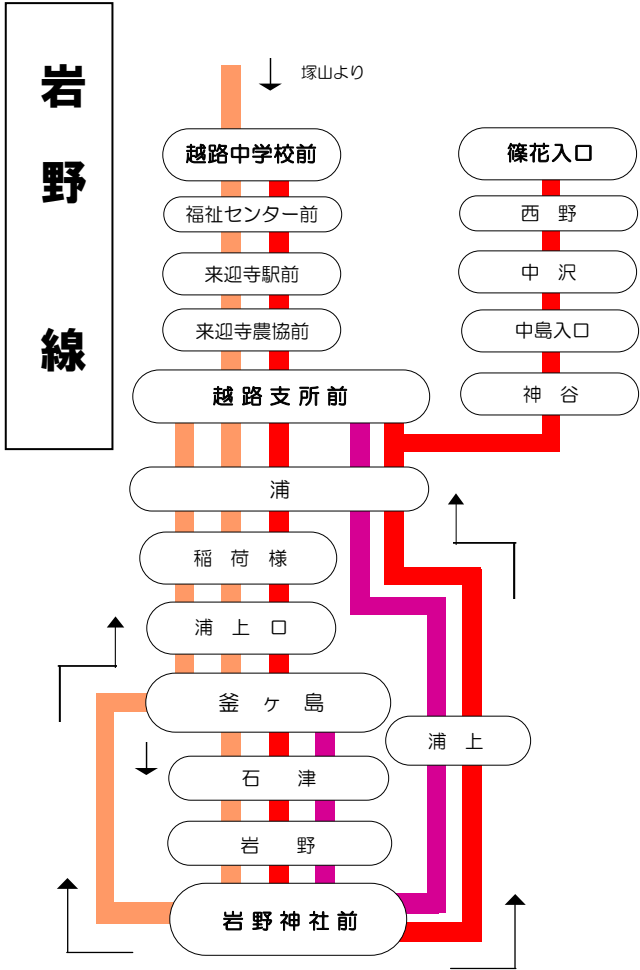

ゆきぼたる号 時刻表と路線図

令和6年4月1日改正
 ※運賃は運賃表をご確認ください。

運行日 …… 毎週月曜日から土曜日まで運行します。但し、祝日及び12月29日～1月3日間は運休します。

越路支所 — 塚山									
越路支所前発	越路中学校前発	沢下条発	飯塚発	岩田発	不動沢発	越路西小学校前発	荒瀬発	塚山駅前発	長谷川邸前着
★ 7:15	-	7:23	7:27	7:29	7:32	7:34			
8:20	8:24	8:30	8:32	8:34	8:36	8:38	8:39	8:42	8:46
12:00	12:04	12:10	12:12	12:14	12:16	12:18	12:19	12:22	12:26
★ 15:15	15:19	15:25	15:27	15:29	15:31	15:33	15:34	15:37	15:41
★ 16:30	16:34	16:40	16:42	16:44	16:46	16:48	16:49	16:52	16:56
★ 17:30	17:34	17:40	17:42	17:44	17:46	17:48	17:49	17:52	17:56
11/5~3/31間運行									
★ 18:15	18:19	18:25	18:27	18:29	18:31	18:33	18:34	18:37	18:41
4/1~11/1間運行									
★ 18:30	18:34	18:40	18:42	18:44	18:46	18:48	18:49	18:52	18:56

塚山 — 越路支所								
長谷川邸前発	塚山駅前発	荒瀬発	越路西小学校前発	不動沢発	岩田発	飯塚発	沢下条発	越路支所前着
			★ 7:40	7:41	7:43	7:46	7:47	8:02
7:40	7:42	7:43	7:44	7:45	7:47	7:50	7:51	8:06
★ 9:00	9:02	9:03	9:04	9:05	9:07	9:10	9:11	9:26
12:40	12:42	12:43	12:44	12:45	12:47	12:50	12:51	13:06
★ 15:55	15:57	15:58	15:59	16:00	16:02	16:05	16:06	● 16:21 ● 16:27
★ 17:10	17:12	17:13	17:14	17:15	17:17	17:20	17:21	17:36

★印は、土曜日運休。
 ■印は、11月5日～3月31日間の月～金曜日は岩野まで運行。
 長谷川邸前発15:55は、11月5日～3月31日間の火～金曜日は岩野まで運行し、●印の時刻となります。

越路西小学校前～親沢～越路支所前
 長谷川邸前～飯塚～越路支所前
 長谷川邸前～越路支所前～岩野
 (11月5日～3月31日のみ岩野まで運行。運行する曜日にご注意ください。)

11月5日～3月31日の間 運行

雪ぼたる号 岩野線 時刻表 (11月5日～3月31日運行)														
越路中学校前発	越路支所前発	浦発	釜ヶ島発	石津発	岩野発	釜ヶ島発	浦上発	浦発	浦発	神谷	篠花入口	神谷	越路支所前発	越路中学校前着
			★ 7:25	7:26	7:27	-	7:31	7:33	-	-	-	-	7:37	7:43
月曜日のみ運行														
15:30	15:34	15:38	15:42	15:43	15:44	-	15:48	15:50	-	15:53	16:00	16:04	16:08	
塚山より 火～金曜日のみ運行														
16:20	16:27	16:31	16:35	16:36	16:37	16:41	-	-	16:46	-	-	-	16:50	
塚山より														
★ 17:29	17:36	17:40	17:44	17:45	17:46	17:50	-	-	17:55	-	-	-	17:59	