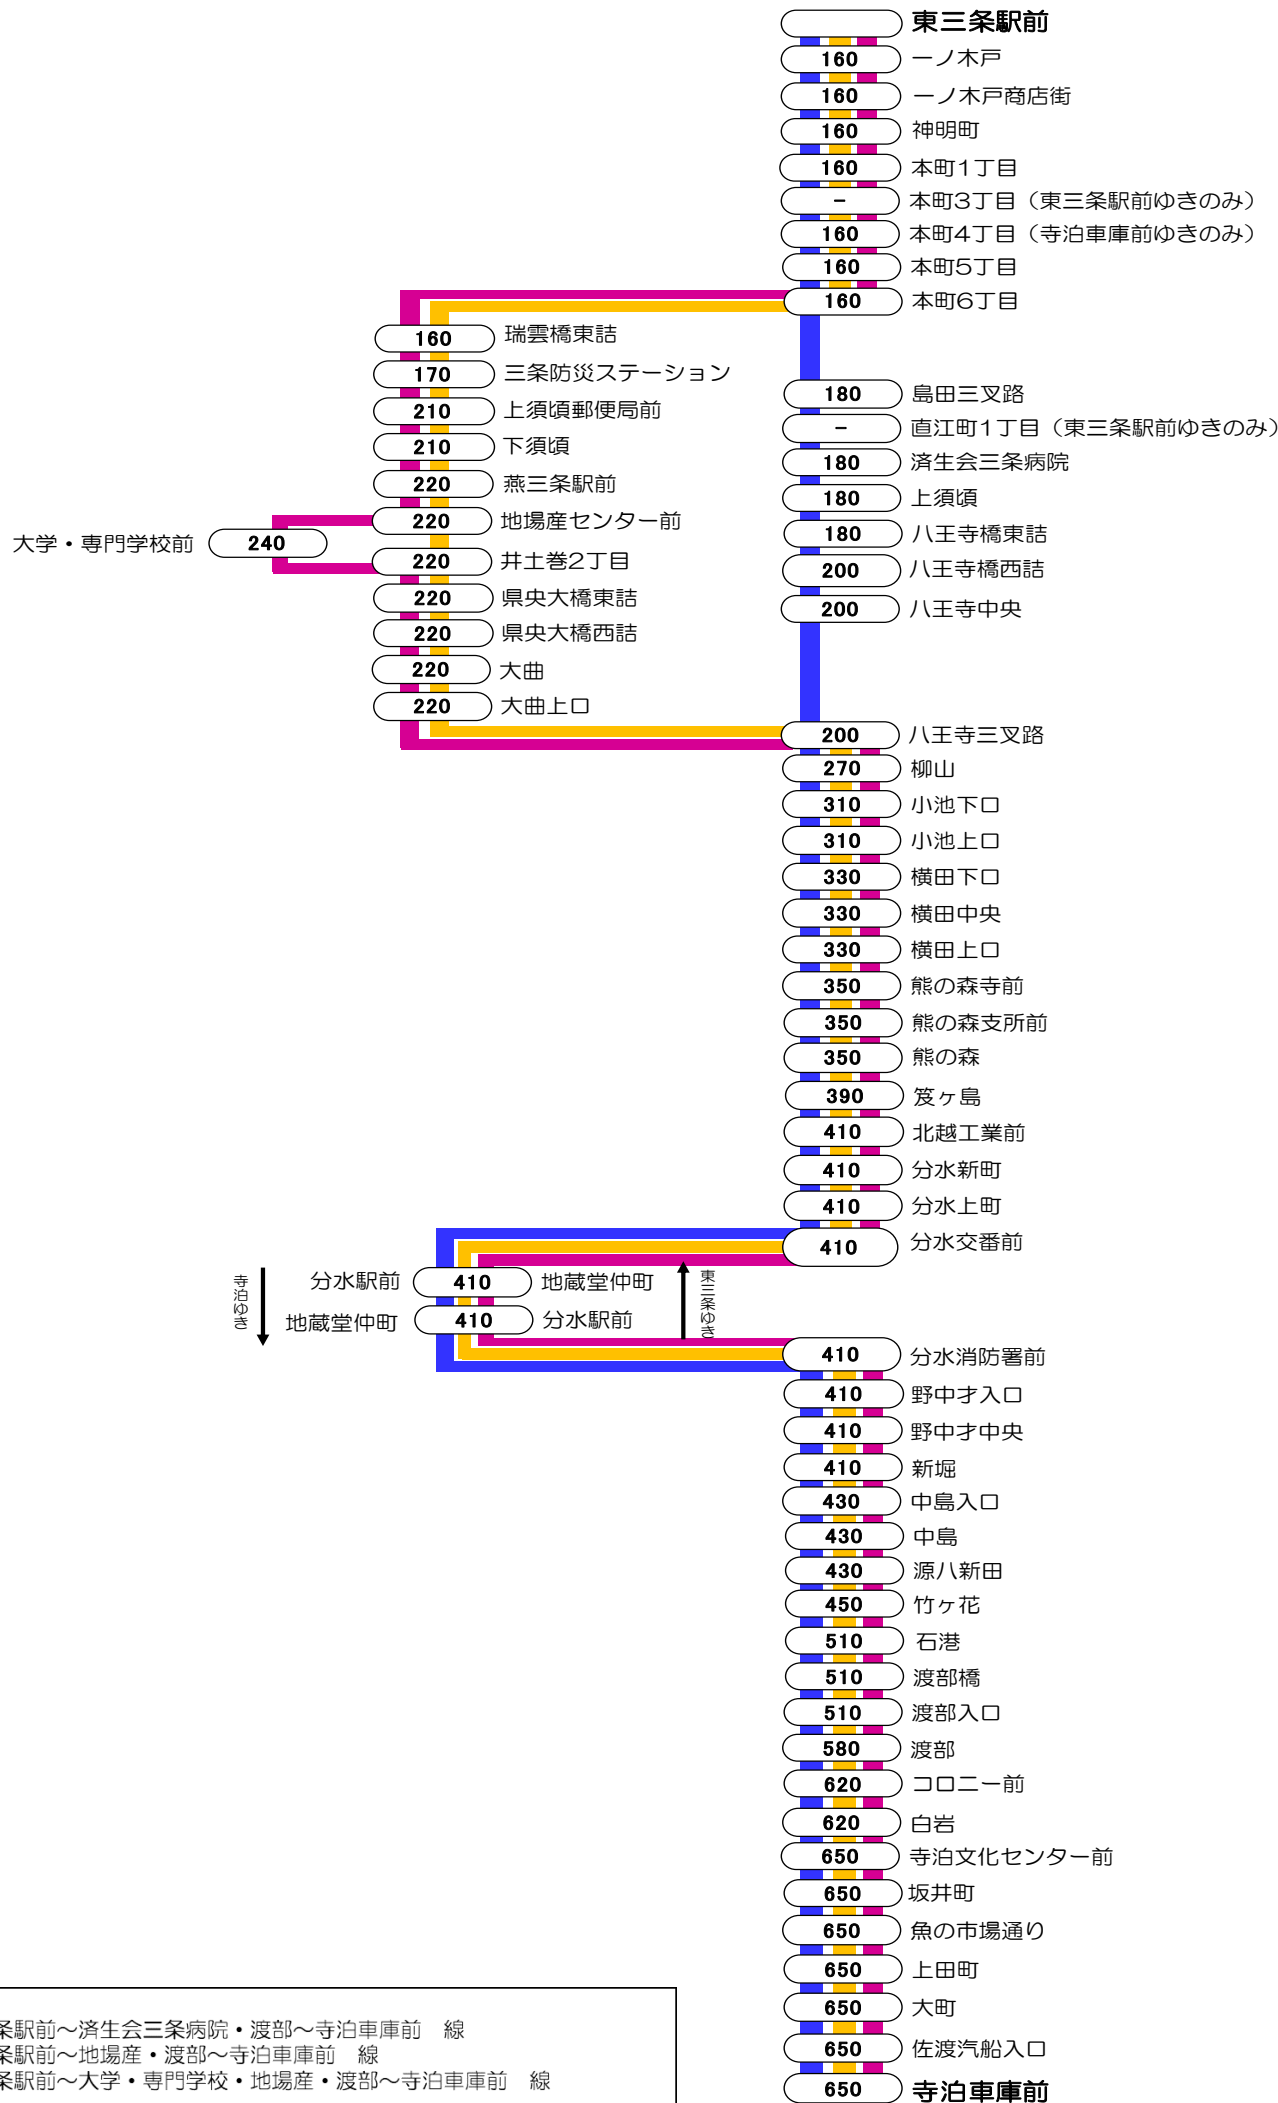

東三条駅前⇨寺泊車庫前ゆき路線図

東三条駅前⇨渡辺⇨寺泊車庫前線

■ 東三条駅前～済生会三条病院・渡部～寺泊車庫前線
■ 東三条駅前～地場産・渡部～寺泊車庫前線
■ 東三条駅前～大学・専門学校・地場産・渡部～寺泊車庫前線

燕駅前⇨分水駅前ゆき路線図

燕駅前⇨分水駅前線