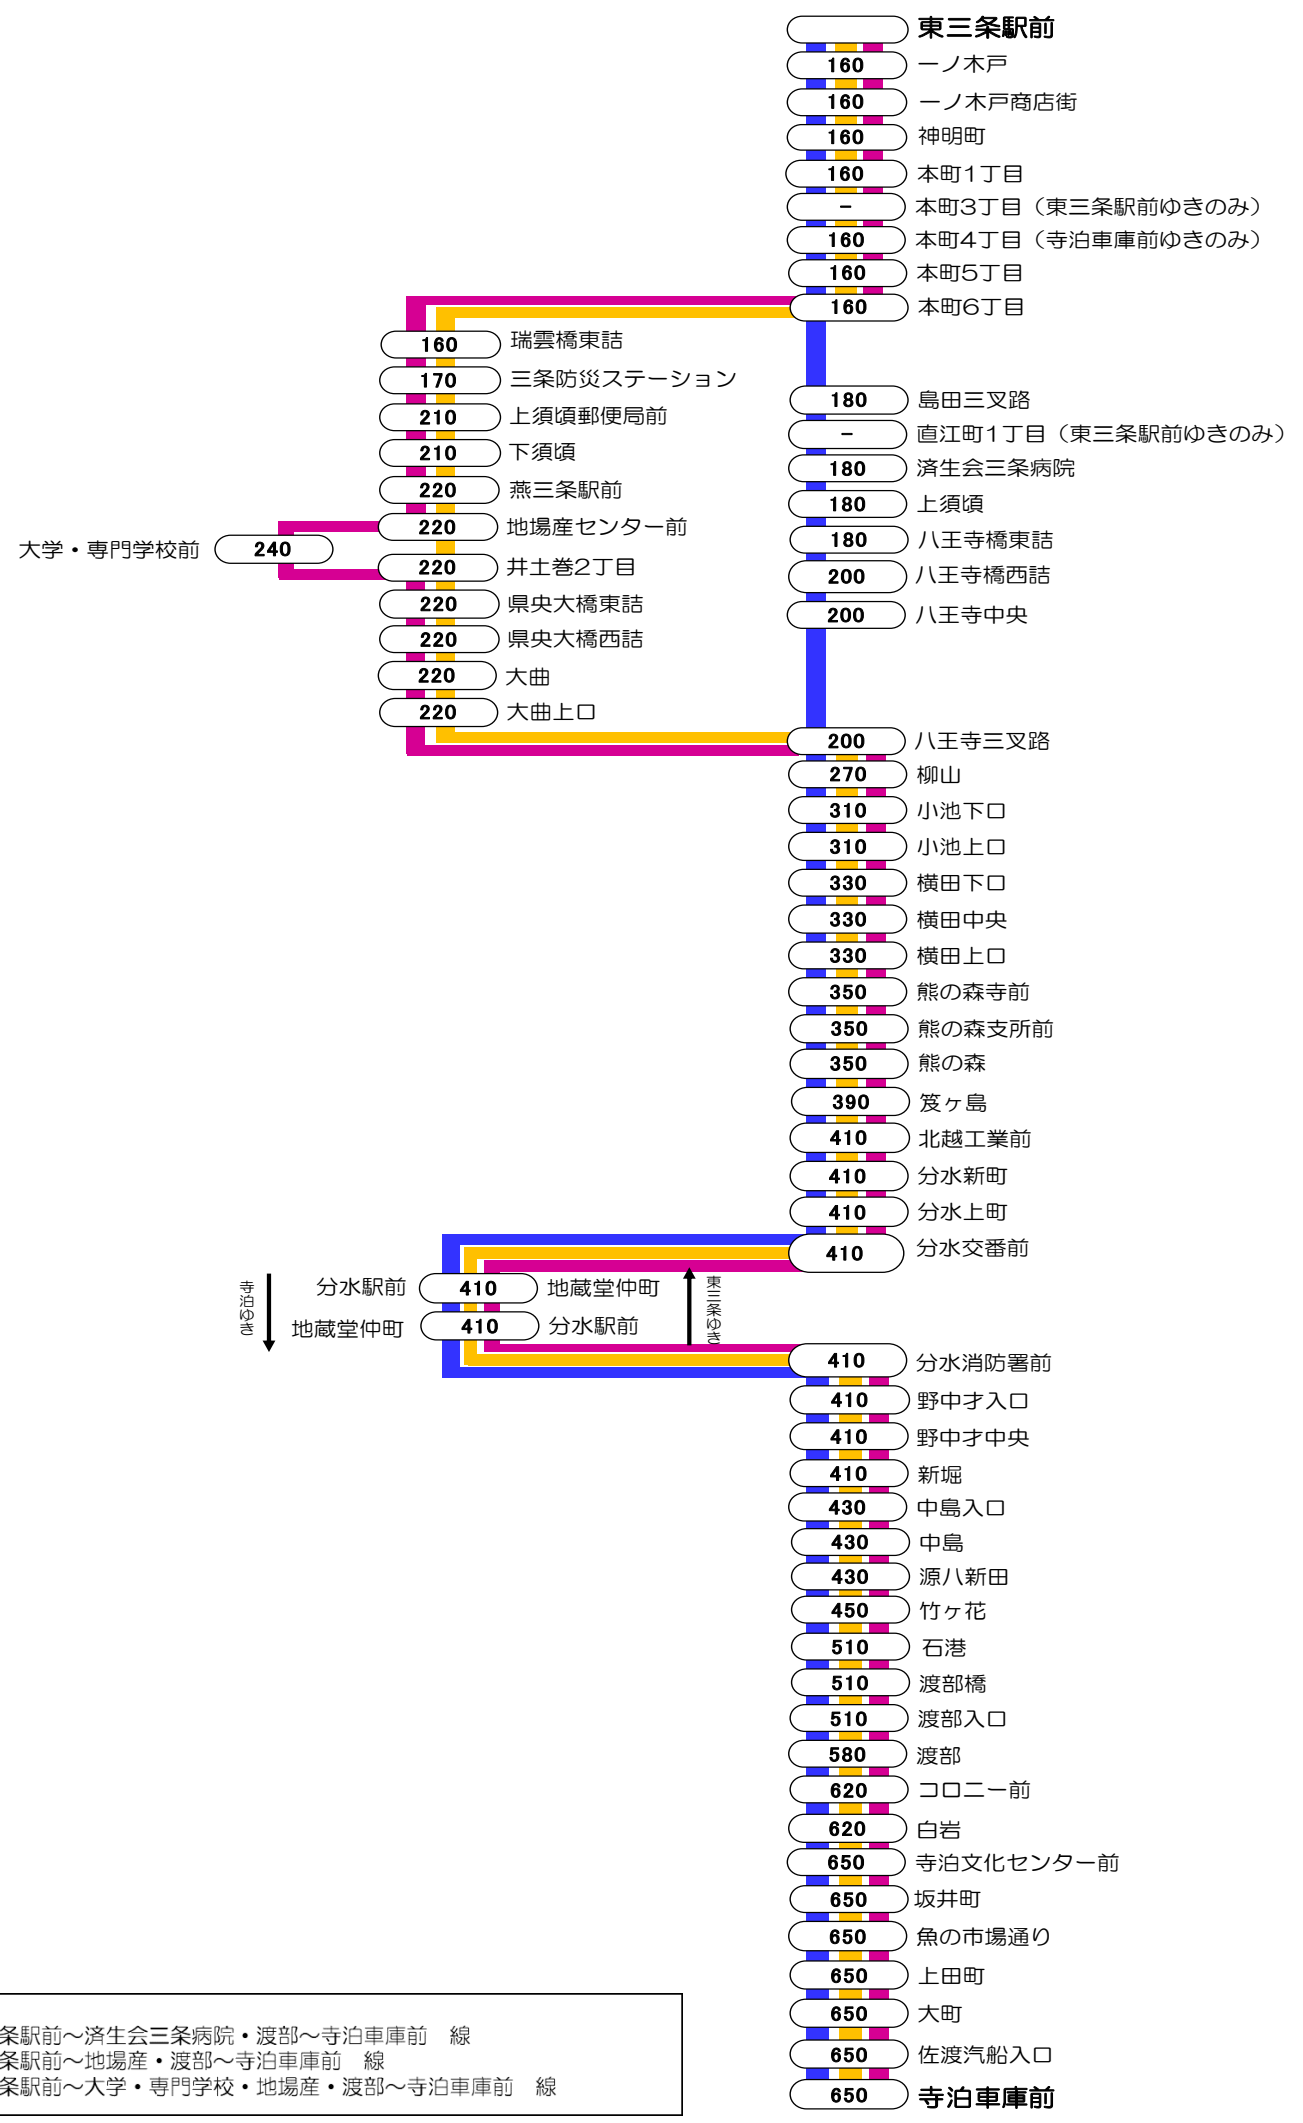

東三条駅前⇨寺泊車庫前ゆき路線図

東三条駅前⇨渡部⇨寺泊車庫前線

— 東三条駅前～済生会三条病院・渡部～寺泊車庫前線
— 東三条駅前～地場産・渡部～寺泊車庫前線
— 東三条駅前～大学・専門学校・地場産・渡部～寺泊車庫前線

燕駅前⇨分水駅前ゆき路線図

燕駅前⇨分水駅前線