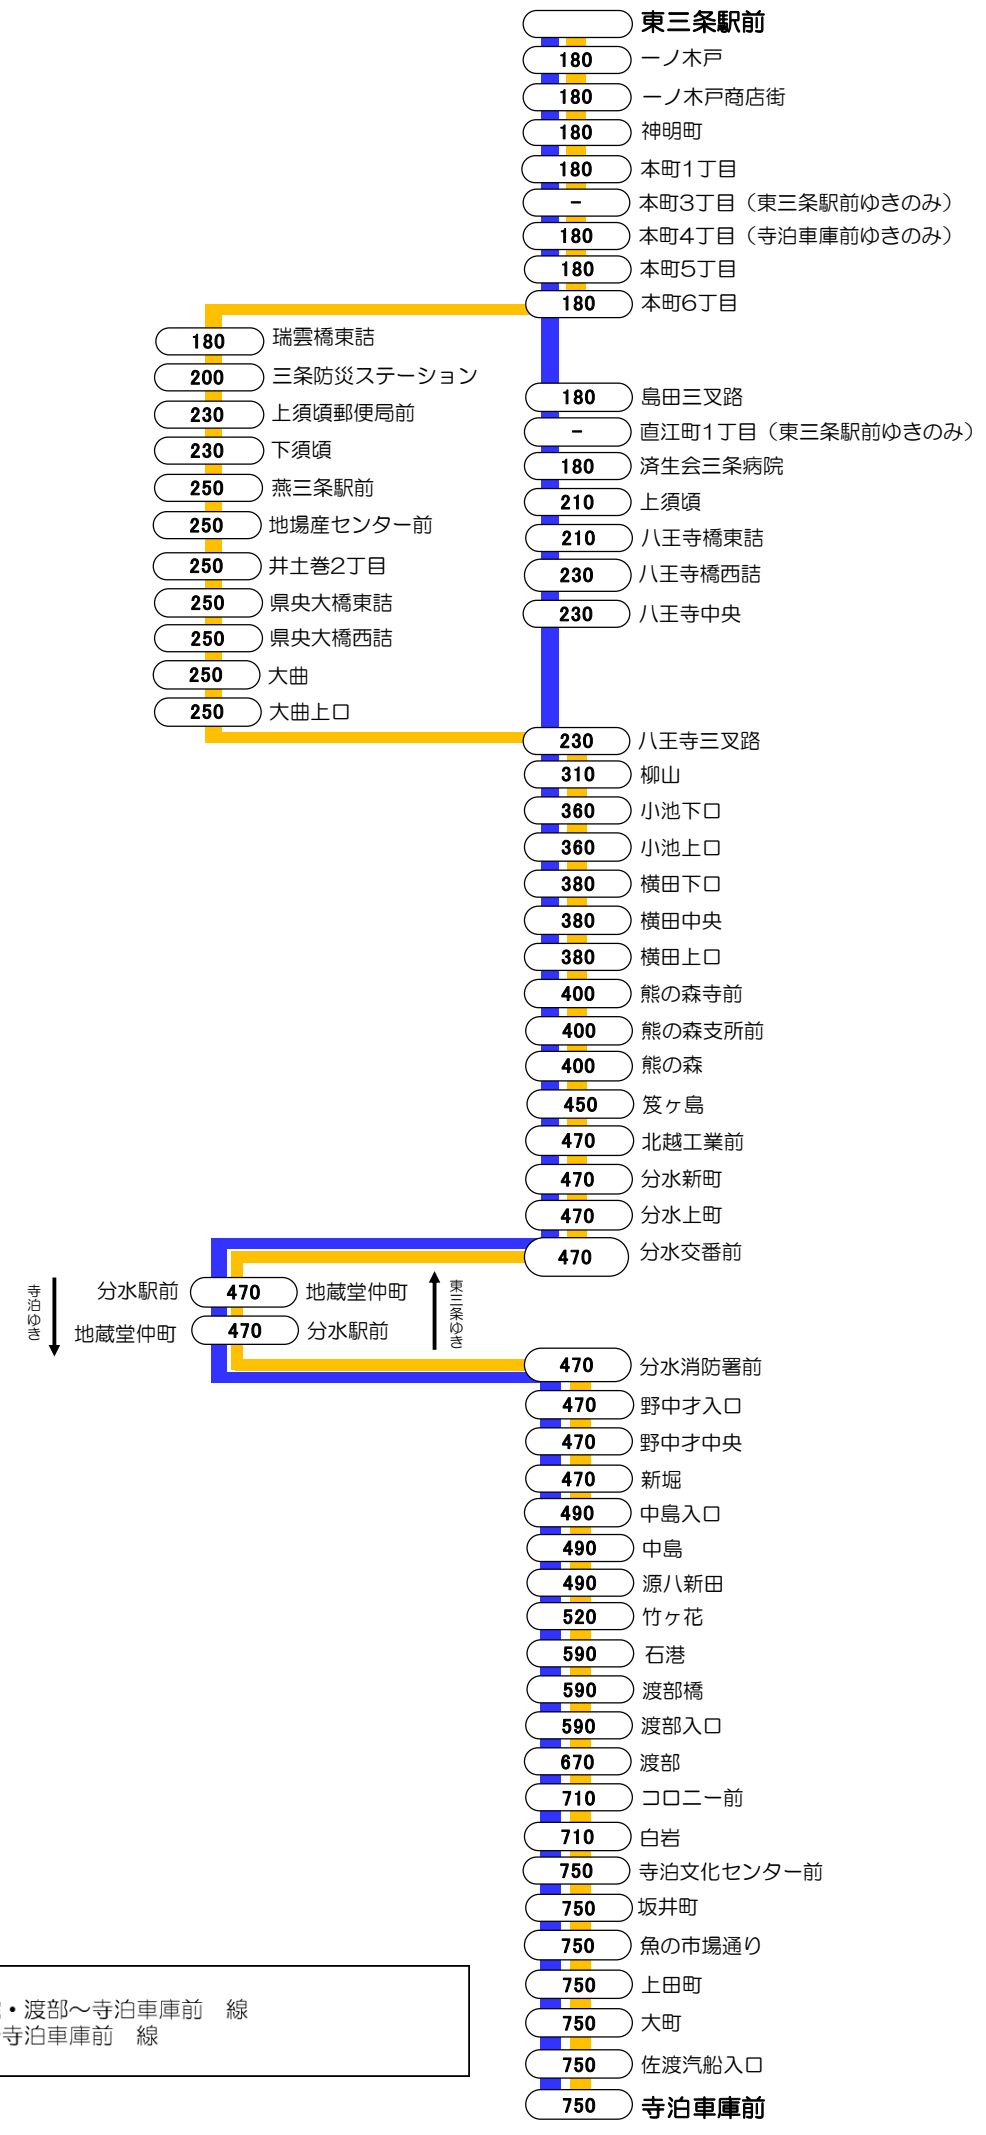

東三条駅前⇨寺泊車庫前ゆき路線図

東三条駅前⇨渡部⇨寺泊車庫前線

— 東三条駅前～済生会三条病院・渡部～寺泊車庫前線
— 東三条駅前～地場産・渡部～寺泊車庫前線

燕駅前⇨分水駅前ゆき路線図

燕駅前⇨分水駅前線