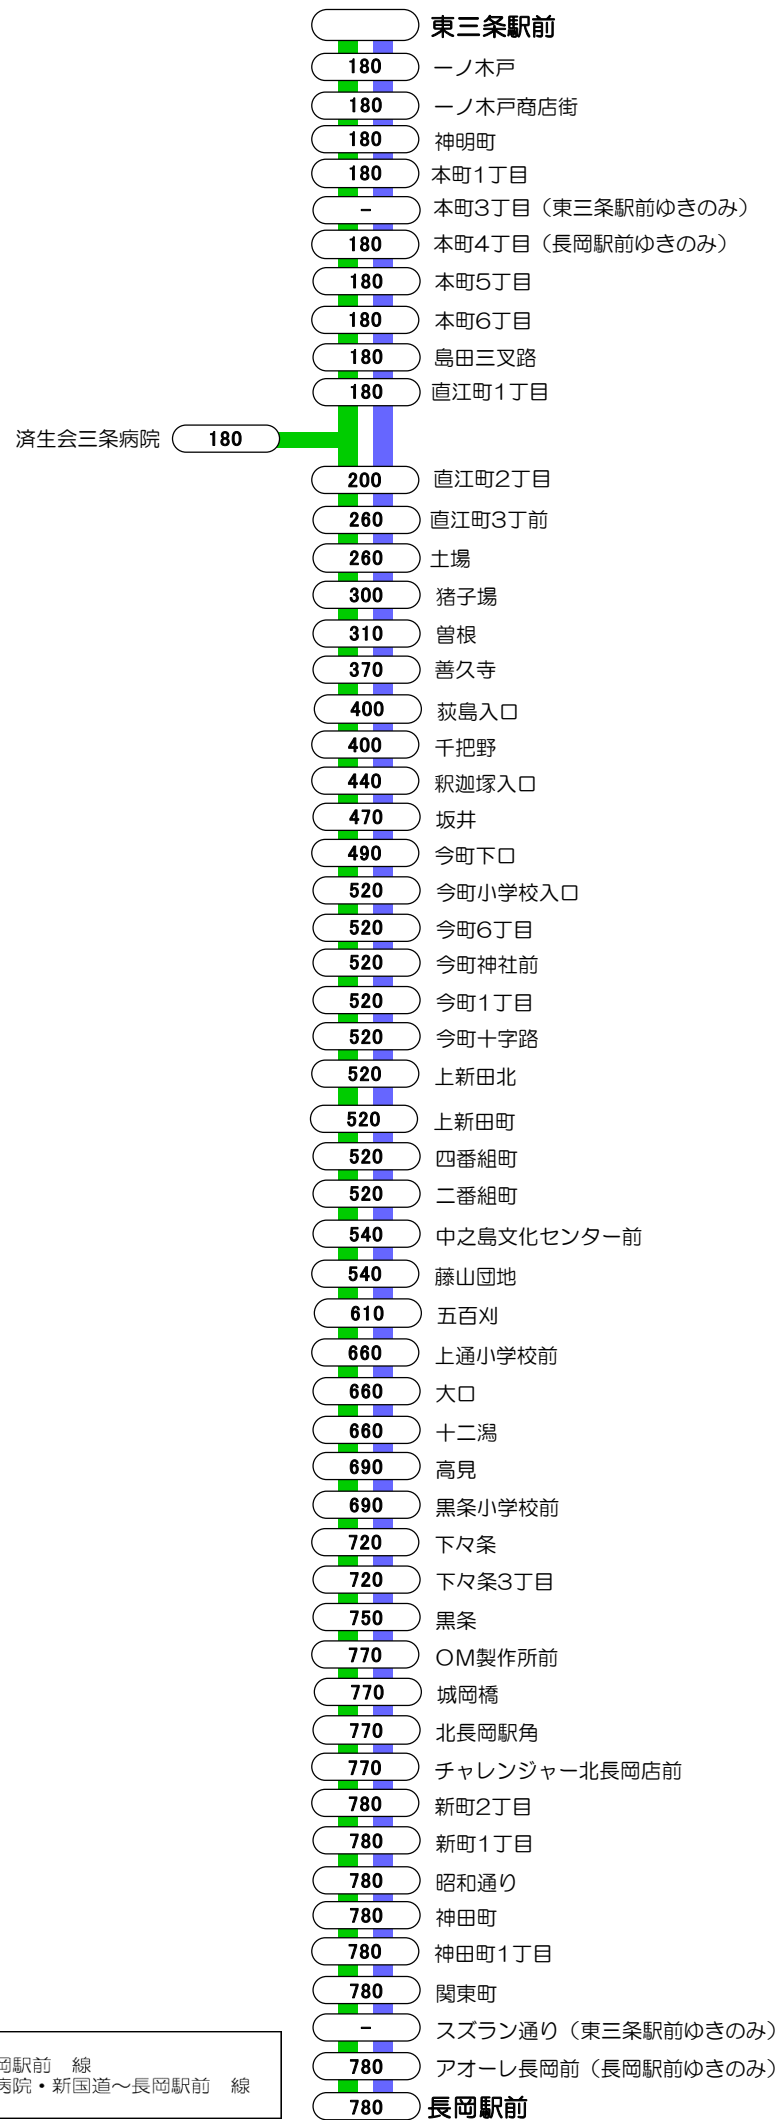

東三条駅前⇨今町5丁目⇨長岡駅前ゆき路線図

東三条駅前⇨中之島⇨長岡駅前 線

— 東三条駅前～新国道～長岡駅前 線
— 東三条駅前～済生会三条病院・新国道～長岡駅前 線

今町5丁目⇨中之島⇨長岡駅前 線