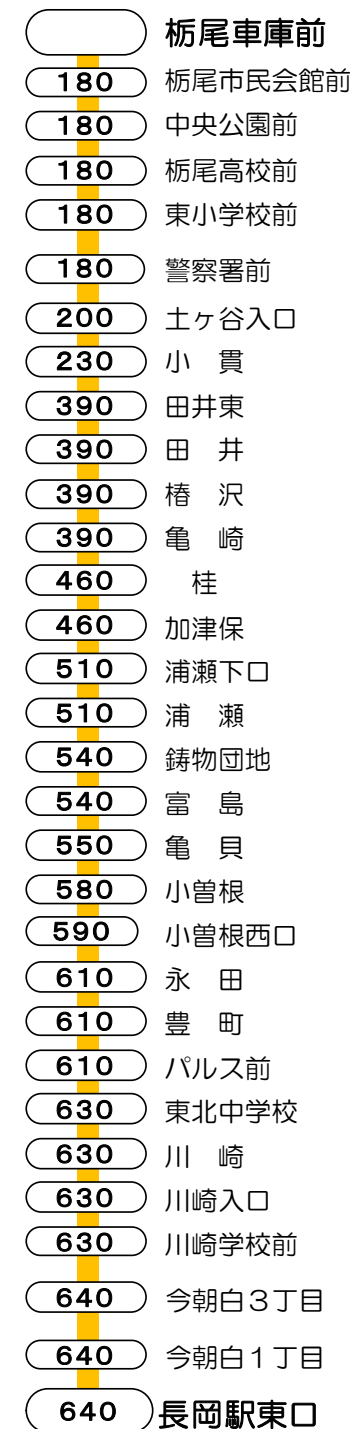

栃尾車庫前⇨長岡駅東口ゆき路線図

快速 栃尾車庫前⇨新榎トンネル⇨長岡駅東口 線

快速 栃尾車庫前～新榎トンネル・川崎～長岡駅東口 線
 快速 栃尾車庫前～新榎トンネル・神田町～長岡駅東口 線

快速 栃尾車庫前⇨桑探峠⇨長岡駅東口 線

快速 栃尾車庫前⇨桑探峠・干場⇨長岡駅東口 線

快速 栃尾車庫前⇨桑探峠・川崎⇨長岡駅東口 線

特急 栃尾車庫前⇨長岡駅東口 線