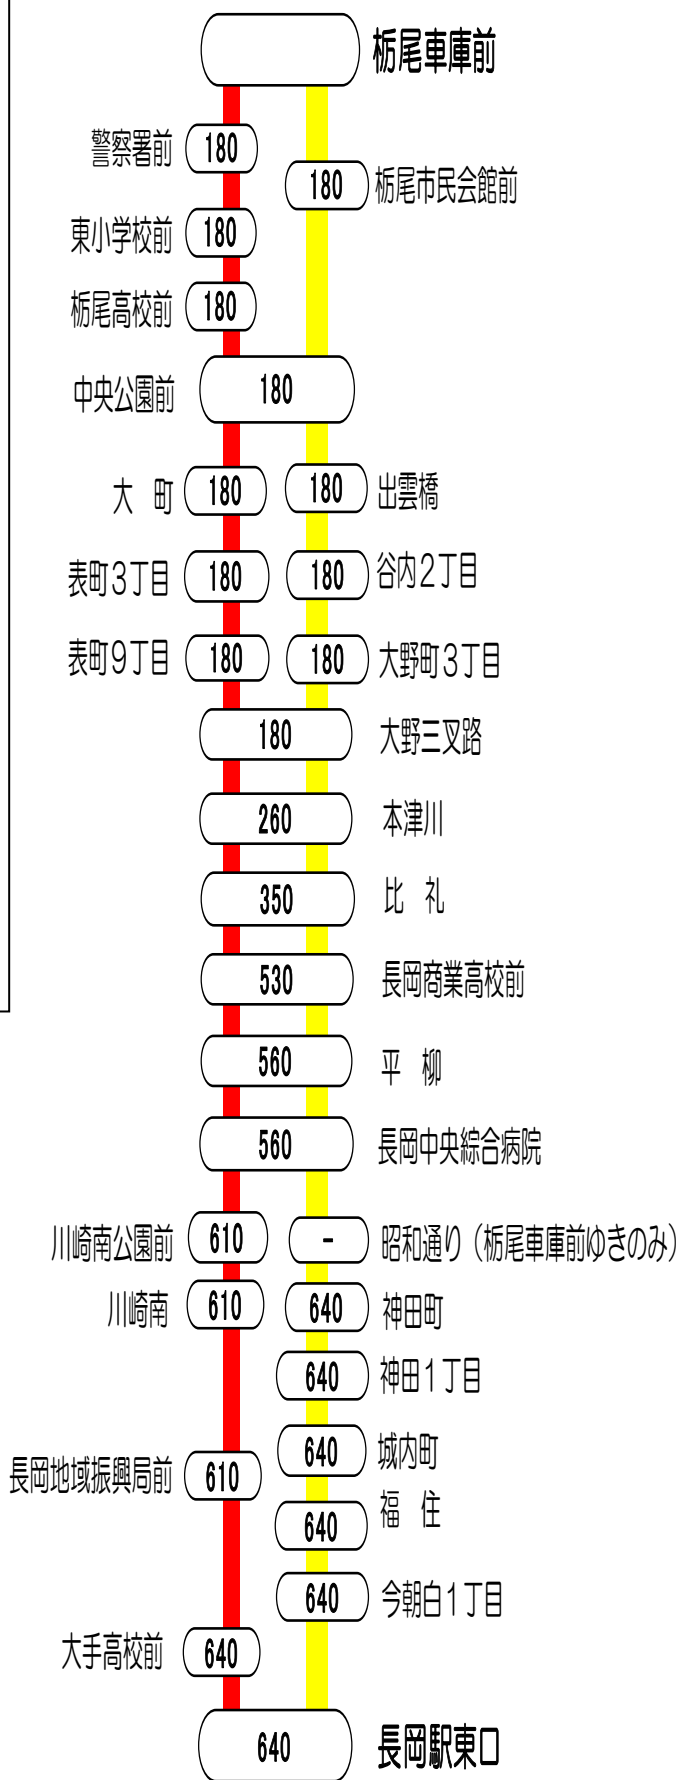

栃尾車庫前⇨長岡駅東口ゆき路線図

快速 栃尾車庫前⇨新榎トンネル⇨長岡駅東口 線

快速 栃尾車庫前～新榎トンネル・川崎～長岡駅東口 線
 快速 栃尾車庫前～新榎トンネル・神田町～長岡駅東口 線

快速 栃尾車庫前⇨桑探峠⇨長岡駅東口 線

快速 栃尾車庫前⇨桑探峠・干場⇨長岡駅東口 線

快速 栃尾車庫前⇨桑探峠・川崎⇨長岡駅東口 線

特急 栃尾車庫前⇨長岡駅東口 線