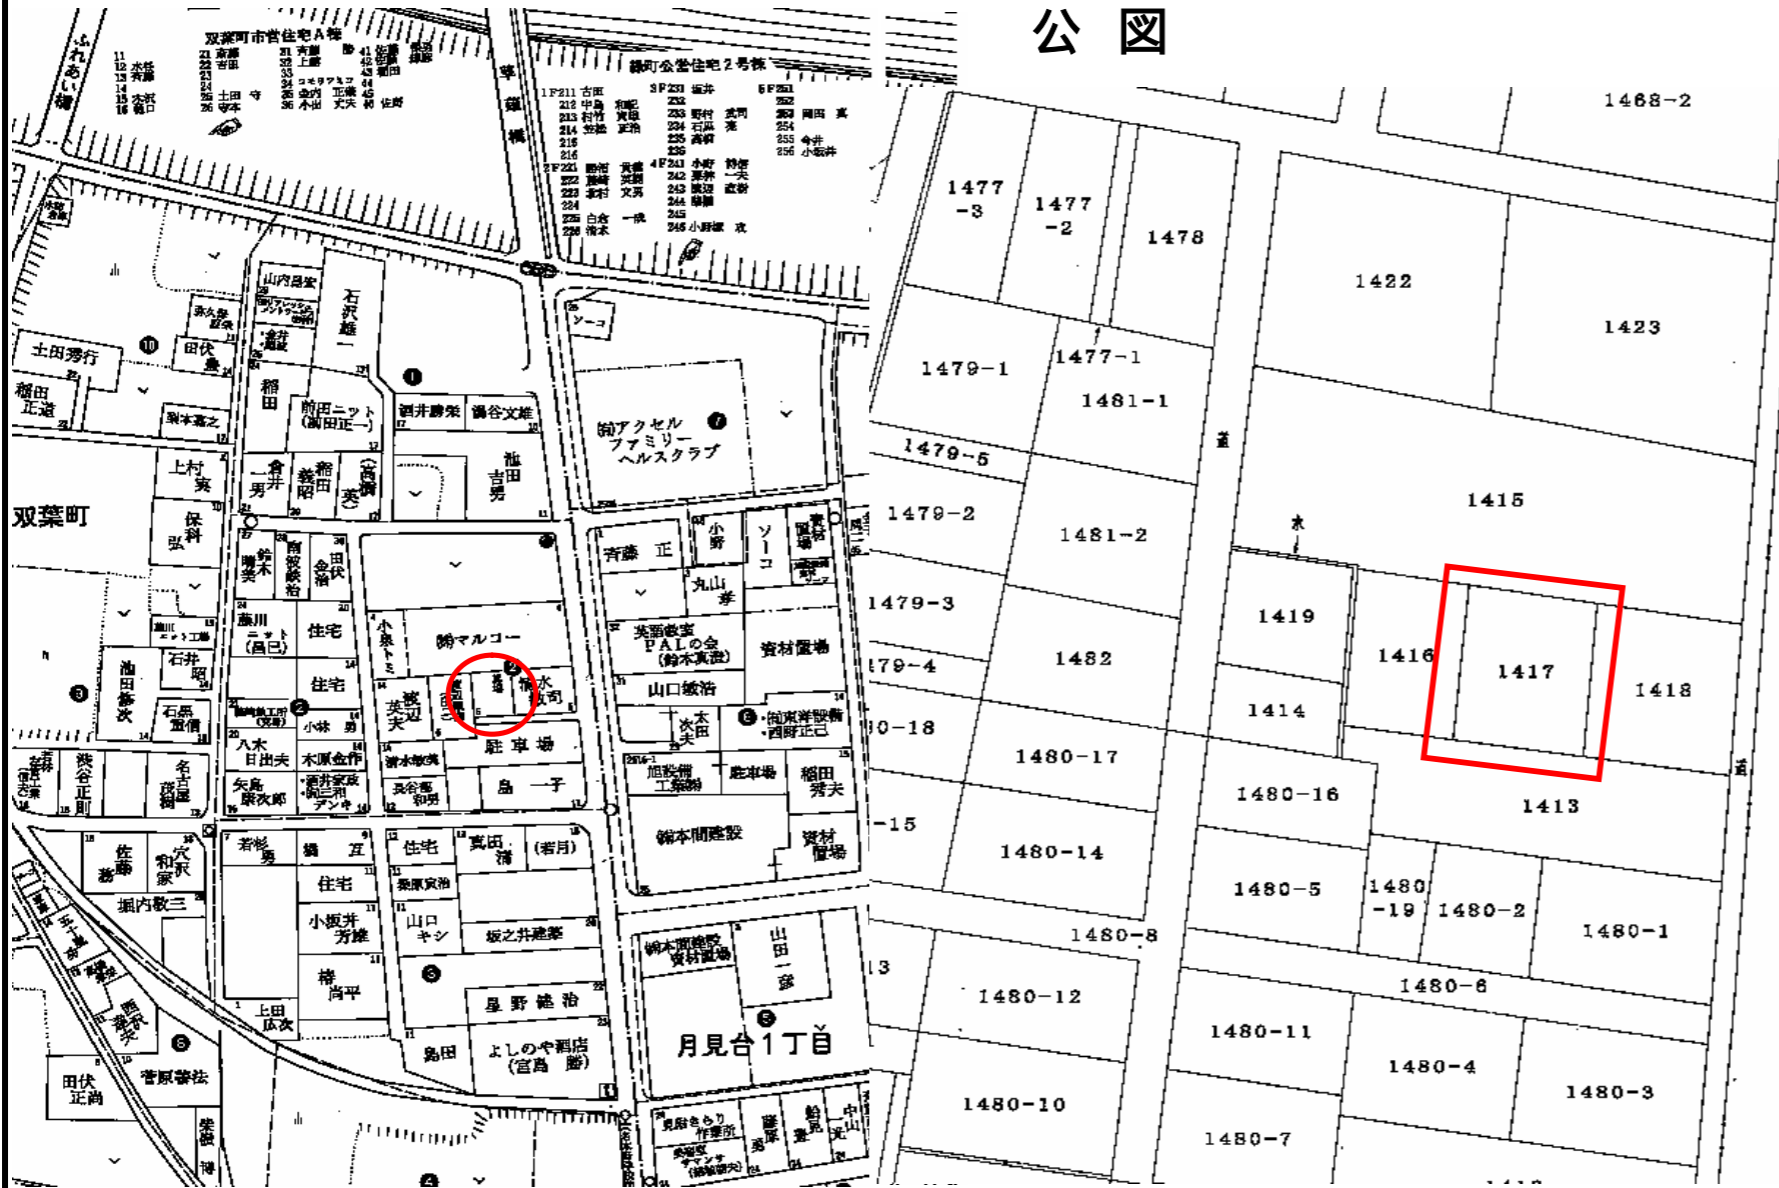

物件案内図

公図

物件種目	売土地		
価格	2,500,000円 坪単価 42,387円		
所在地	見附市双葉町1417		
交通	越後交通 名木野学校前バス停 徒歩2分		
面積	195.00㎡ 58.98坪		
地目	宅地	現況	宅地
土地形状	間口約13.0m 奥行約15.0m		
法規制	市街化区域 第1種住居地域		
	建ぺい率60%容積率200%		
	建築基準法第22条の指定		
設備	水道	公営水道	
	排水	公共下水	
	ガス	都市ガス	
	電気	東北電力	
前面道路	私道 約2.5m		
学校区	名木野小学校 南中学校		
備考	セットバックあり		
取引様態	仲介		
報酬額	売買代金×4%+2万円+消費税		
	126,000円		
免許証番号	新潟県知事免許(12)566号		
商号	越後交通 株式会社 不動産課		
住所	長岡市台町2丁目4番56号		
電話	0258-30-0114		