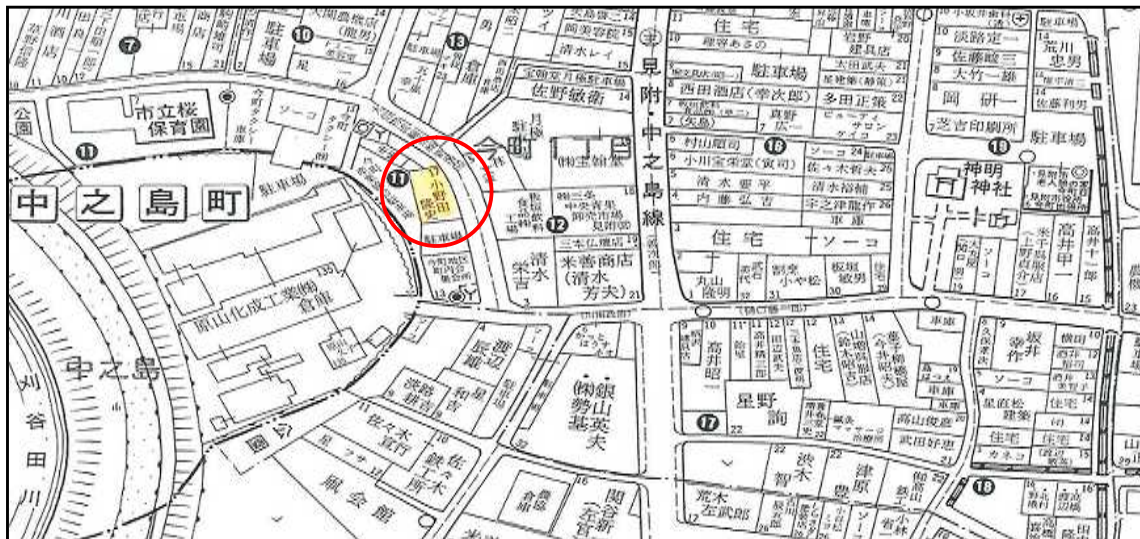

物件案内図

区画図

物件種目	売土地		
価格	7,820,400円 (応相談可)		
所在地	見附市今町1丁目11-17		
交通	今町十字路バス停より約400m 徒歩5分		
面積	184.63㎡ 55.86坪		
地目	宅地	現況	宅地
土地形状	間口約12m 奥行約25m		
法規制	市街化区域		
	第一種住居地域		
	建ぺい率60% 容積率200%		
設備	水道	公営水道	
	排水	公共下水	
	ガス	都市ガス	
	電気	東北電力	
前面道路	南側 市道約5,00m(消雪 有)		
学区	今町小学校、今町中学校		
備考	建築条件なし		
取引様態	専任媒介		
報酬額	売買代金×3% + 6万×消費税		
免許証番号	新潟県知事免許(13)566号		
商号	越後交通 株式会社 不動産課		
住所	長岡市台町2丁目4番56号		
電話	0258-30-0114		