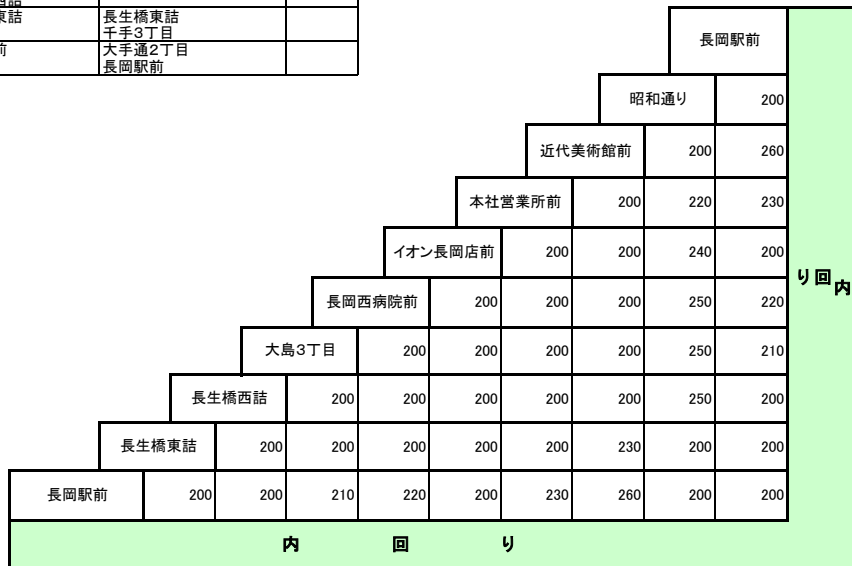

整理番号	27
------	----

長岡市内中央環状(関東町経由) 線

長岡駅前 (関東町 内回り) 経由 長岡駅前 間
(外回り)

指定停留所

区界停留所	指定停留所	適用
長岡駅前	長岡駅前 アオーレ長岡前 スズラン通り	
昭和通り	関東町 神田1丁目 神田町 昭和通り 長岡大橋東詰	
県立近代美術館前	県立近代美術館前 日赤病院前 センタープラザ前	
本社営業所前		
イオン長岡店前	イオン長岡店前 大手大橋西詰	
長岡西病院前	長岡西病院前 西長岡 大島4丁目	
大島3丁目		
長生橋西詰		
長生橋東詰	長生橋東詰 千手3丁目	
長岡駅前	大手通2丁目 長岡駅前	