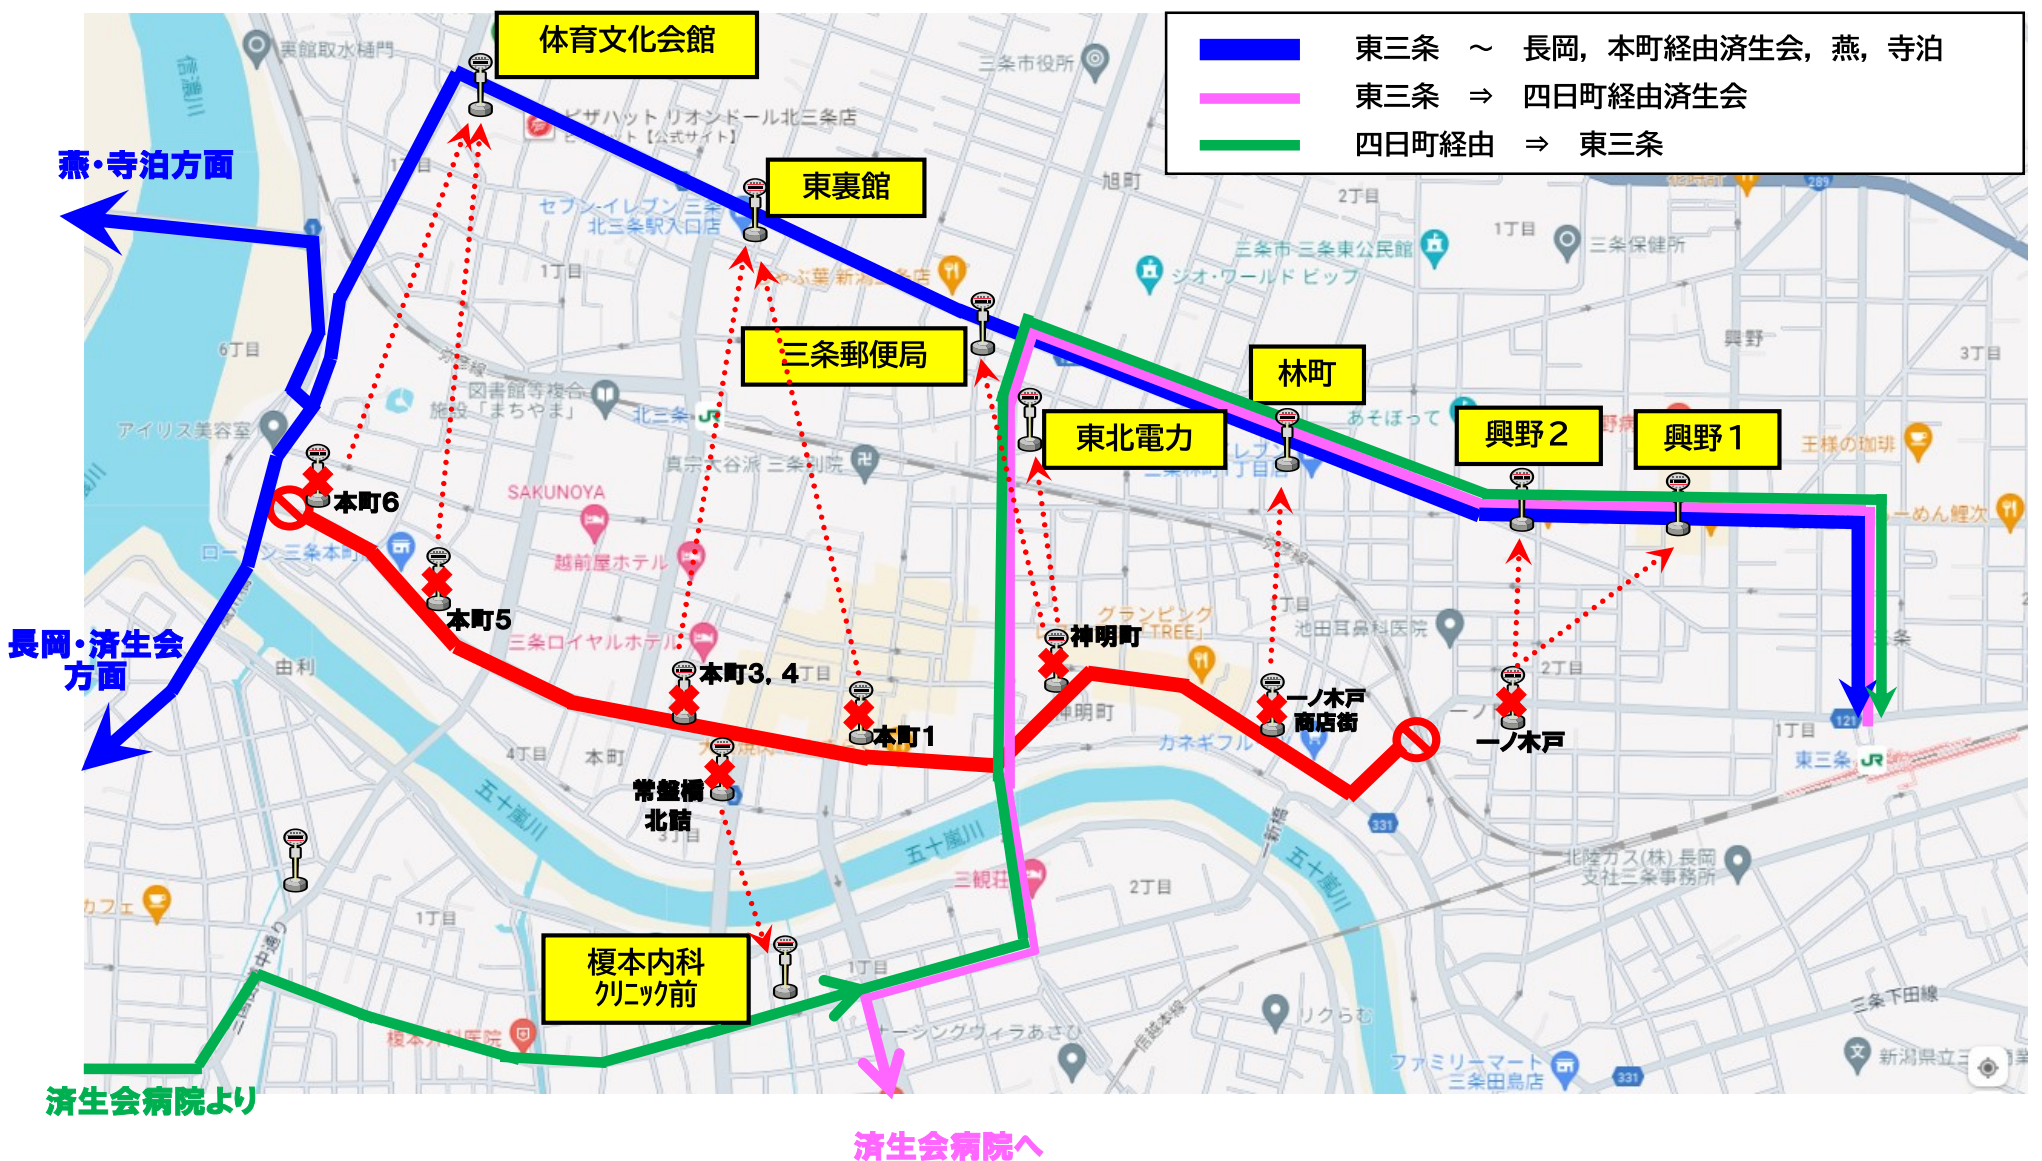

毎度ご乗車ありがとうございます。

バスからのお知らせ

三条まつりに伴う路線バスの迂回運行について

三条まつりに伴う臨時交通規制により、本町通りが通行止めとなるため下記のとおり迂回運行を行います。ご利用の際はご注意ください。

【日 時】 令和7年5月15日（木） 11:00～18:00まで

1. 長岡線、本町経由済生会線、地場産方面（燕、寺泊）

上記日時の間、東三条駅前～本町6丁目間は第一産業道路経由にて迂回運行致します。ご利用の際は、第一産業道路上のバス停（興野1丁目、興野2丁目、林町、三条郵便局、東裏館、体育文化会館）をご利用ください。

2. 四日町経由済生会線

上記日時の間、東三条駅前～本町1丁目、常盤橋北詰間は、第一産業道路、昭栄大橋経由にて迂回運行致します。ご利用の際は、第一産業道路上のバス停（興野1丁目、興野2丁目、林町）および東北電力バス停をご利用下さい。また、四日町経由東三条駅行きにつきましては、榎本内科クリニック前バス停をご利用下さい。

問い合わせ先:越後交通(株)三条営業所 TEL. 0256-38-2215