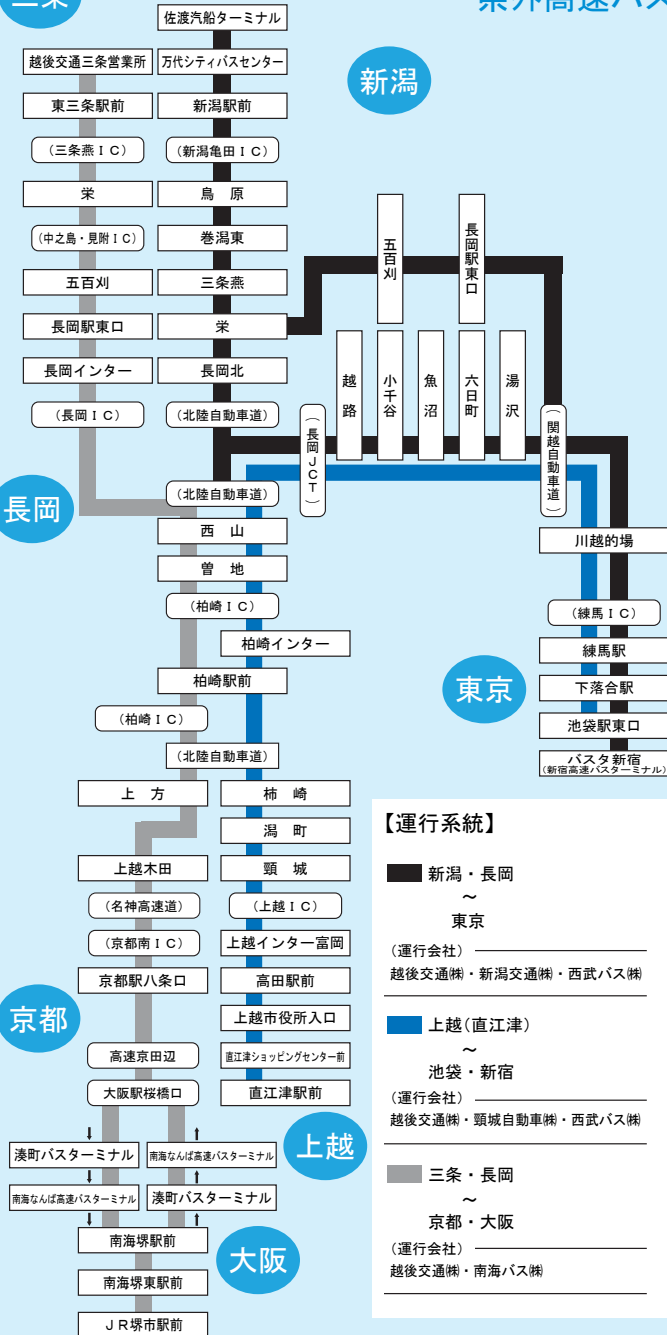

県外高速バス系統図

三条

新潟

【運行系統】

■ 新潟・長岡
～
東京

(運行会社) 越後交通㈱・新潟交通㈱・西武バス㈱

■ 上越(直江津)
～
池袋・新宿

(運行会社) 越後交通㈱・頸城自動車㈱・西武バス㈱

■ 三条・長岡
～
京都・大阪

(運行会社) 越後交通㈱・南海バス㈱

長岡

東京

京都

上越

大阪