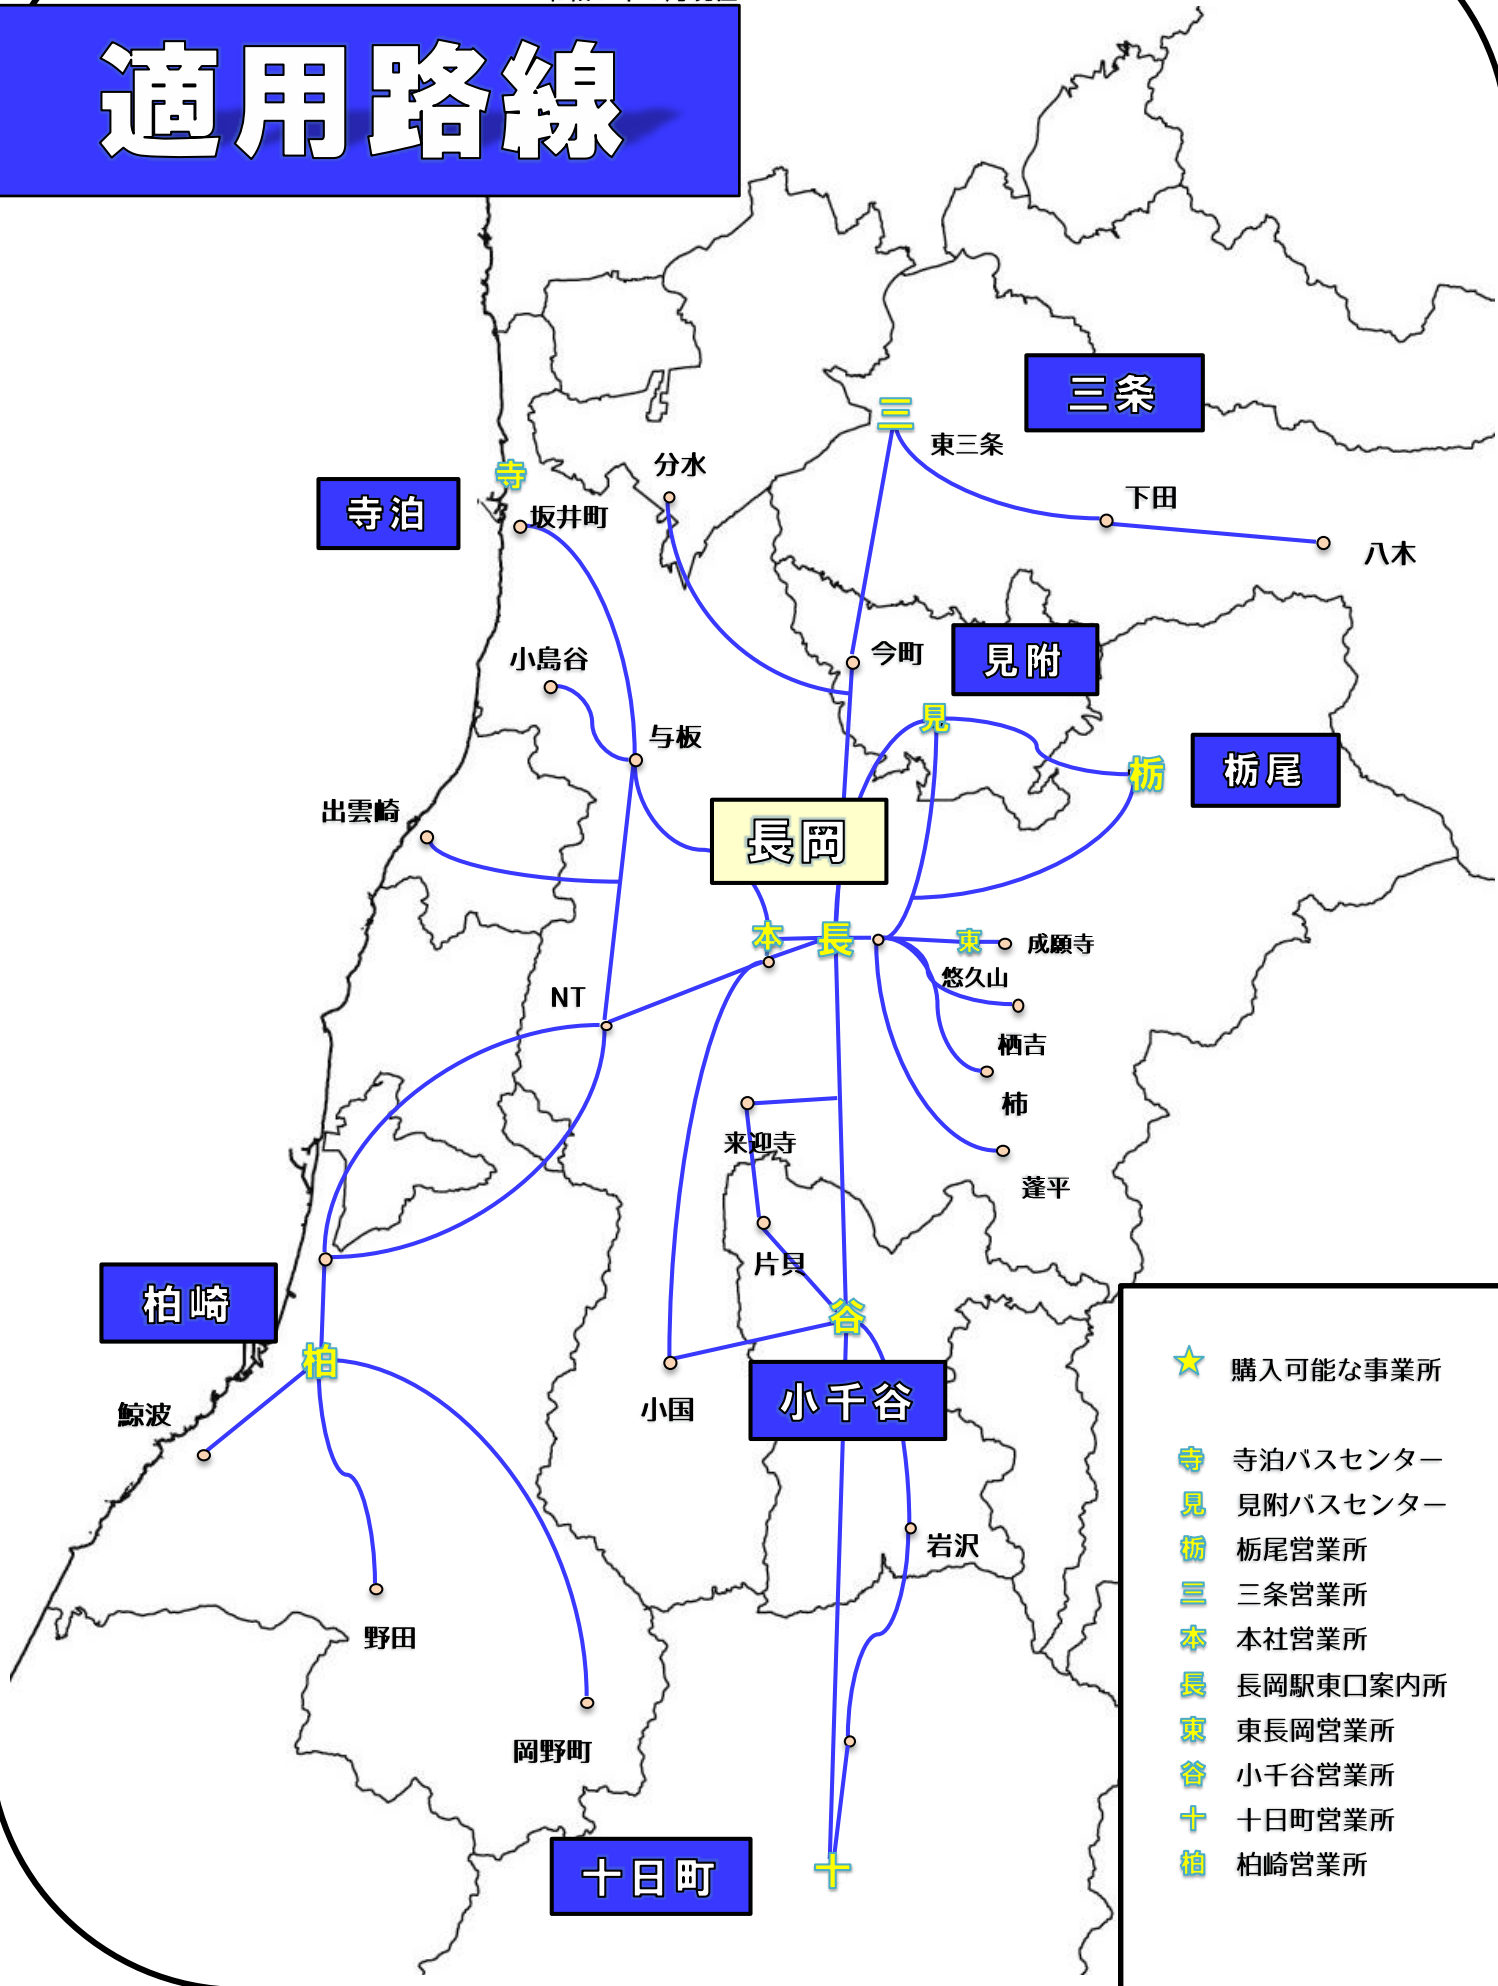

越後交通路線バス全線 休日乗り放題パス

※高速バス・三条市内循環バス・柏崎市内循環バス・見附市内コミュニティバス・臨時バスは除きます。
南越後観光バスが運行するバスも除きます。

使いたい日付を
コインで削る
スクラッチ式!

令和6年2月1日(木)より
販売額を変更いたします。
大人1,200円 小人600円
越後交通が運行する
路線バス全線で
ご利用いただけます。

適用路線地図が裏面にございます。

ご利用可能日

土曜・日曜・祝日及び12月23日～1月7日、
3月15日～4月7日、7月20日～8月31日の
1日に限りご利用できます。

越後交通の各営業所・各案内所・各バスセンターにて購入できます。

適用路線

- ★ 購入可能な事業所
- 寺 寺泊バスセンター
- 見 見附バスセンター
- 栃 栃尾営業所
- 三 三条営業所
- 本 本社営業所
- 長 長岡駅東口案内所
- 東 東長岡営業所
- 谷 小千谷営業所
- 十 十日町営業所
- 柏 柏崎営業所

※以下の路線バスを除きます。

高速バス 臨時バス 見附市内コミュニティバス 三条市内循環バス 柏崎市内循環バス 南越後観光バスが運行するバス