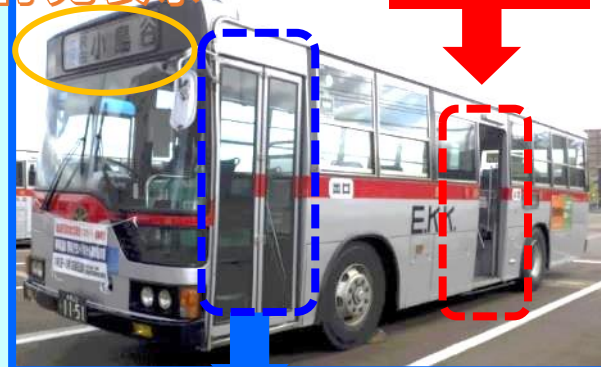

バスの乗り方

バスの

後乗り
運賃後払い

ってなに...?

行先表示

乗車口

降車口

① バスの後ろ側の扉より乗車します。(後乗り)

21 整理券をとります。定期券の方も整理券をお取りください。

② 降車したい停留所のアナウンスが流れたら降車ボタンでお知らせください。

つぎは
本社営業所前です♪

③ 整理券番号と運賃表示板を照らし合わせて運賃を確認します。整理券は折ったり丸めたりしないようお願いします。

運賃表示板イメージ
21 整理券イメージ

④ ご乗車
ありがとうございました

バスの前側(運転士わき)の降車口にて運賃をお支払いください。(後払い)両替機もございます。